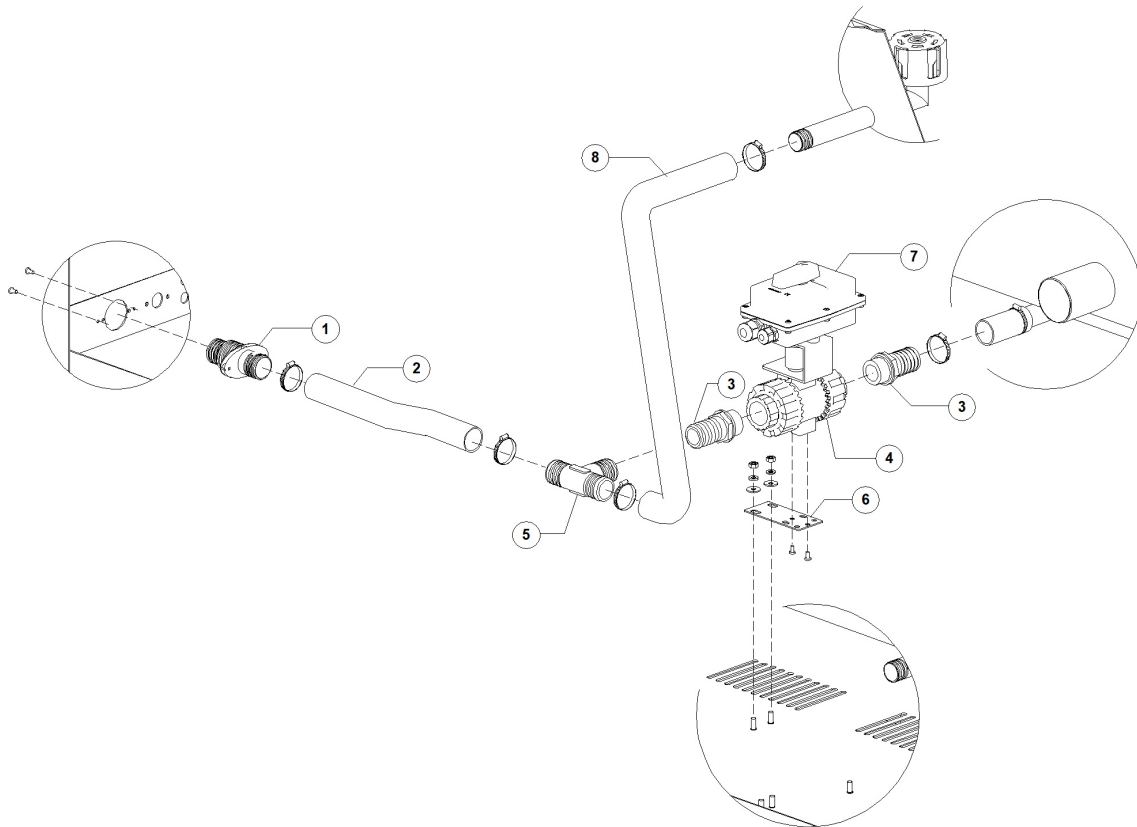

ELGBL+ 380-400/3N/50 - DWU1001316 - Scarico automatizzato - DW139E

ELGBL+ 380-400/3N/50 - DWU1001316 - Scarico automatizzato - DW139E

Pos.	Codice	Descrizione	Description
1	DW91187	RACCORDO SCARICO LP/2021	PIPE FITTING
2	DW3060270	TUBO RADIOR D30	RADIOR HOSE D30
3	DW3071277	"PORTAGOMMA DIRITTO M 1" X 32 IN PP"	"PP HOSE CONNECTOR M1"X32"
4	DW91195	VALVOLA MOTORIZ 230V 2VIE FF 1" PVC	"2 WAY MOTORIZED VALVE 230V FF 1""
5	DW91191	RACCORDO A T D32,5	.
6	DW91135	STAFFA SERVOVALVOLA LP2-3-4/2021	STAFFA SERVOVALVOLA LP2-3-4/2021
7	DW91195	VALVOLA MOTORIZ 230V 2VIE FF 1" PVC	"2 WAY MOTORIZED VALVE 230V FF 1""
8	DW18044	TUBO DIAM.28 EPDM LAV.SUP. STAR	D.28 EPDM PIPE