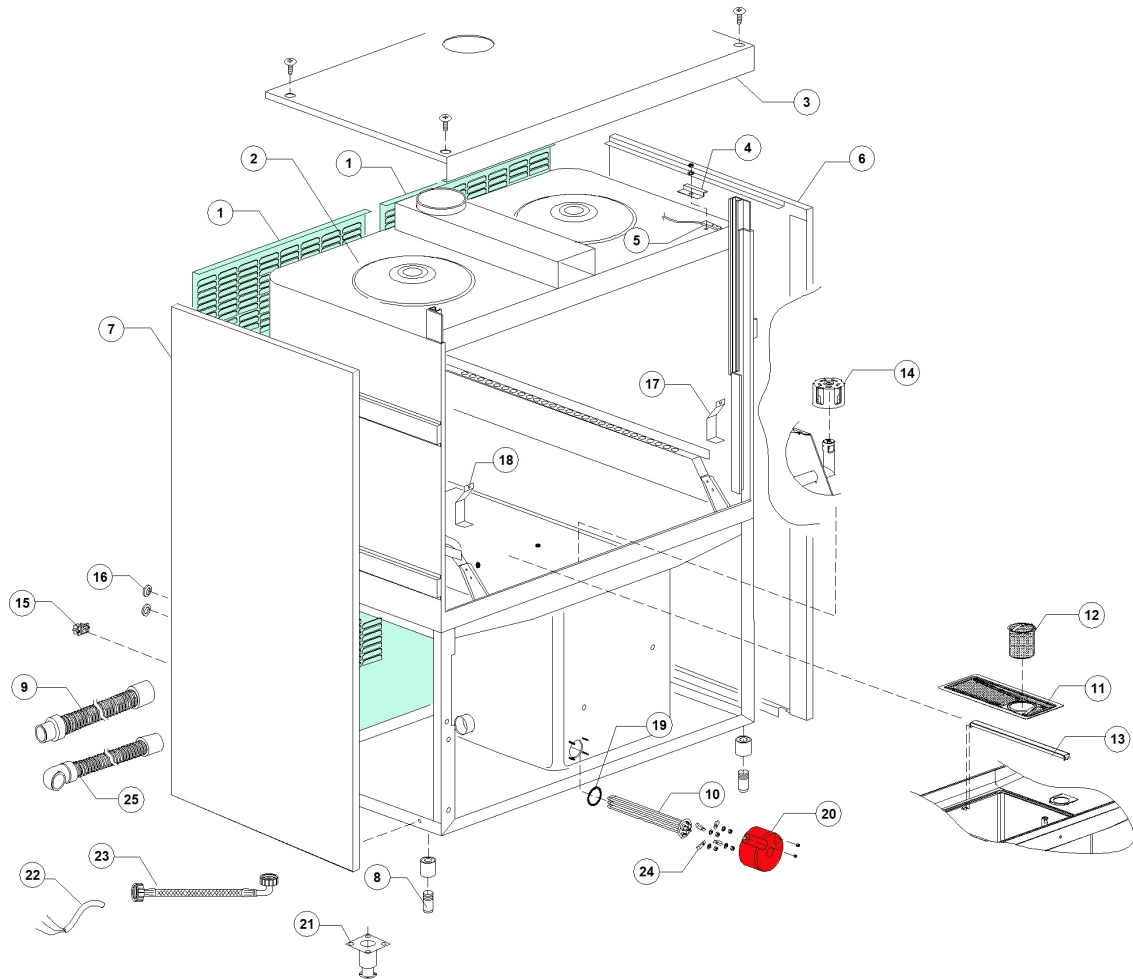

S/N:DWU1001316

ELGBL+ 380-400/3N/50 - DWU1001316 - Gruppo carrozzeria - DW139E

ELGBL+ 380-400/3N/50 - DWU1001316 - Gruppo carrozzeria - DW139E

Pos.	Codice	Descrizione	Description
1	DW93504	SCHIENALE P4S8	BACK PANEL P4S8
2	DW93570	ASS.CARROZZERIA+PORTE LP4/2021	
3	DW93505	COPERCHIO P4S8	COVER P4S8
4	DW3009112	PIEG. SUPPORTO MAGNETE PER PORTA	ECONOMIZER MICROSWITCH SUPPORT
5	DW3003112	REED MICRO PORTA E530	MAGNETIC REED SWITCH
6	DW93502	FIANCO LATERALE DX P4S8	RIGHT SIDE PANEL P4S8
7	DW93503	FIANCO LATERALE SX P4S8	LEFT SIDE PANEL P4S8
8	DW80116	"PIEDINO 2" REG. 112-215 A304"	"ADJUSTABLE FOOT 112-215 2""
9	DW10729	CANNA SCARICO mt1.5 CURVA 40 GROSSA	1,5MT DRAIN PIPE
10	DW30001011	RESIST.9000/9800W 230/240V 3	9000/9800W 230/240V 3 HEATING ELEM.
11	DW93536	FILTRO SUPERFICIE + MANIGLIA LP4/2021	
12	DW91137	FILTRO A CESTINO+MANIGLIA LP2-3-4/2021	FILTER WITH HOLE
13	DW93530	PIEG. SUPPORTO FILTRI LP4/2021	CENTRAL TRANSVERS.SUPP.FOR FILTER P4S8
14	DW91181	COPERCHIO TROPPO PIENO LP/2021	OVERFLOW PIPE PLUG
15	DW15065/A	FISSACAVO PER VITI AUTOF (NR.2x11007)	CABLE-FASTENER WITH SCREW
16	DW13323	PASSACAVO IN GOMMA D.13	RUBBER FAIRLEAD D.13 (MIN. 2 PCS)
17	DW22254	PARASP.INF.SX/DX LP1-LP1/800-S-S8	LOWER SPLASH GUARD
18	DW22254	PARASP.INF.SX/DX LP1-LP1/800-S-S8	LOWER SPLASH GUARD
19	DW13015	GUARNIZIONE 6225 OR 160 NBR	6225 O-RING 160 NBR
20	DW75311	CUFFIOTTO PER RESISTENZA 26/03/97	HEATING ELEMENT COVER
22	DW80200	CAVO ALIMENTAZIONE 5X4X3400	CABLE 5X4X3400
23	DW10726	CANNA CARICO PICC. WRAS m1,5x3/4 EN61770	LOAD PIPE WRAS M1,5x3/4 EN61770
24	DW16045	STAFFE FISSAGGIO RESIST.FORO 6.3	HEATING ELEMENT MOUNTING BRACKET D.6,3