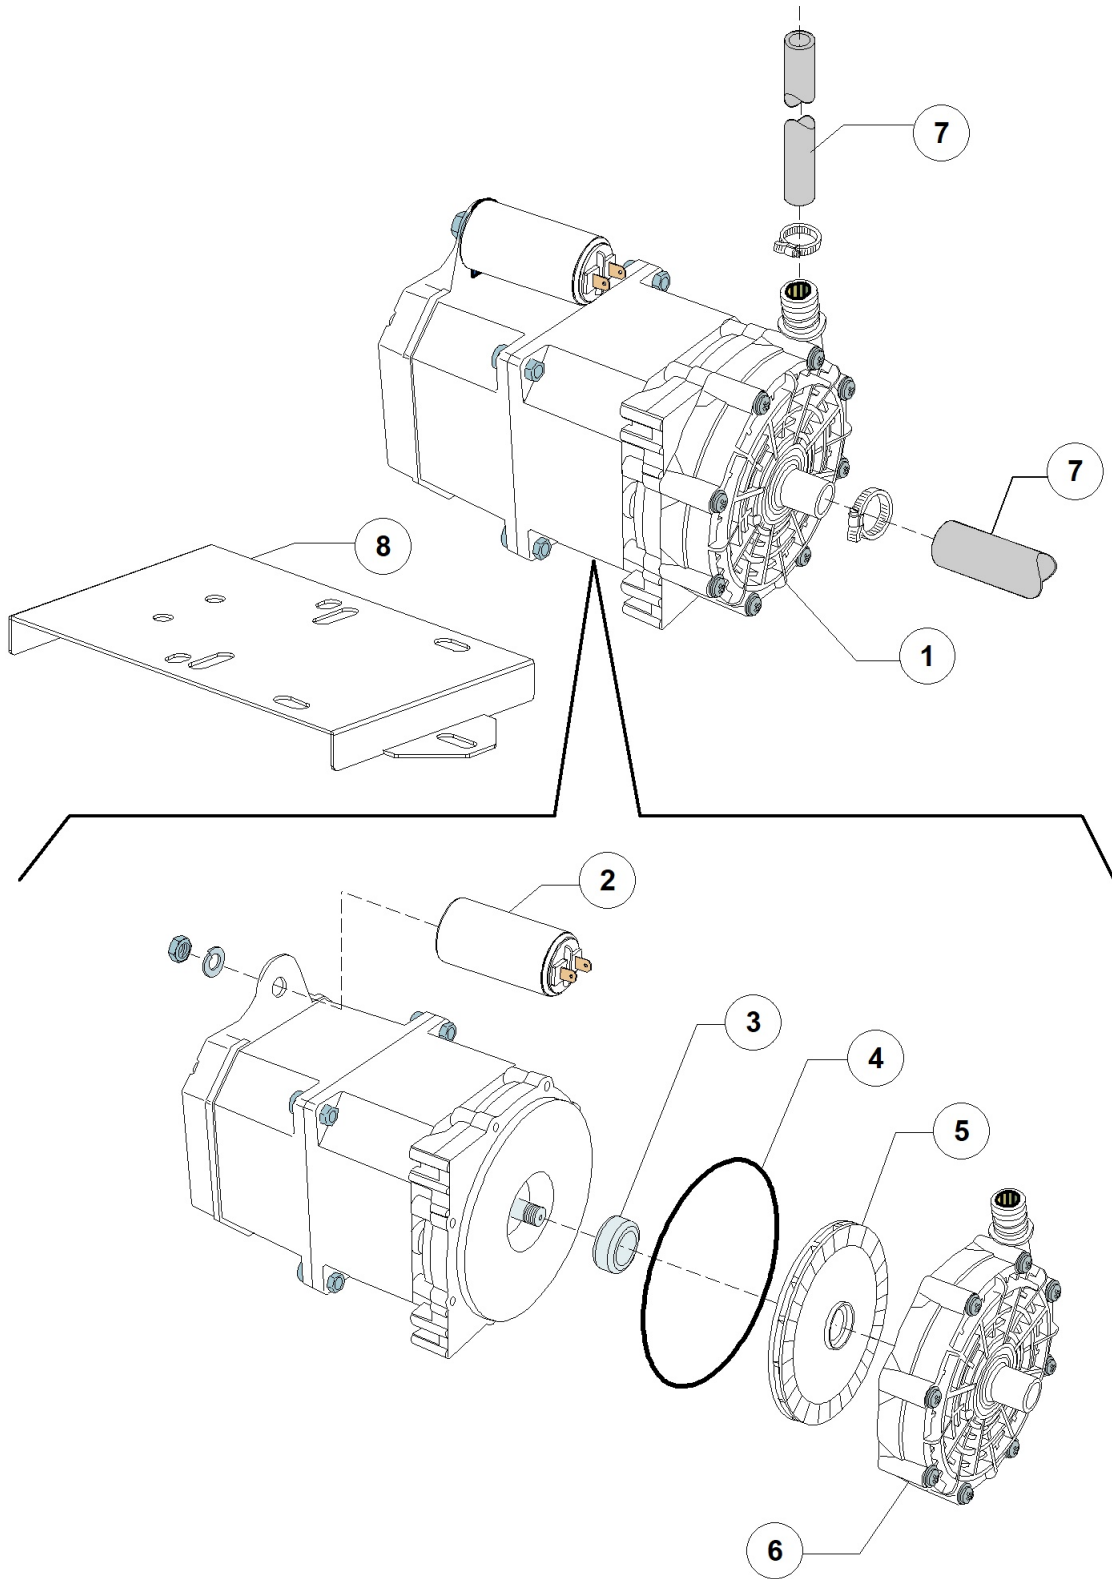

ELGBL+ 380-400/3N/50 - DWU1001316 - Pompa risciaquo / PAP - DW139E

ELGBL+ 380-400/3N/50 - DWU1001316 - Pompa risciaquo / PAP - DW139E

Pos.	Codice	Descrizione	Description
1	DW15100/DO	POMPA RISCIAQUO 220-240/50 (PLUS)	RINSE PUMP 220-240V/50HZ (PLUS)
2	DW16043	#CONDENSATORE POMPA uf8	uf8 CONDENSER
3	DW15100/S	TENUTE ROTANTI EPDM(15100/DO)	EPDM ROTARY SEAL (15100/DO)
4	DW15100/T	OR EPDM(15100/DO)	O-RING EPDM (15100/DO)
5	DW15100/U	#GIRANTE 90X2.5 (15100/DO)	PUMP ROTOR 90X2.5 (DW15100/DO)
6	DW15100/V	#CHIOCCIOLA ANTE. (15100/DO)	SCROLL FOR PUMP 15100/DO
7	DW2907351	TUBO GOMMA EPDM 11,5X19	11,5X19 EPDM RUBBER HOSE
8	DW23235	STAFFA SUPP. POMPA A.P.	BOOSTER PUMP SUPPORT