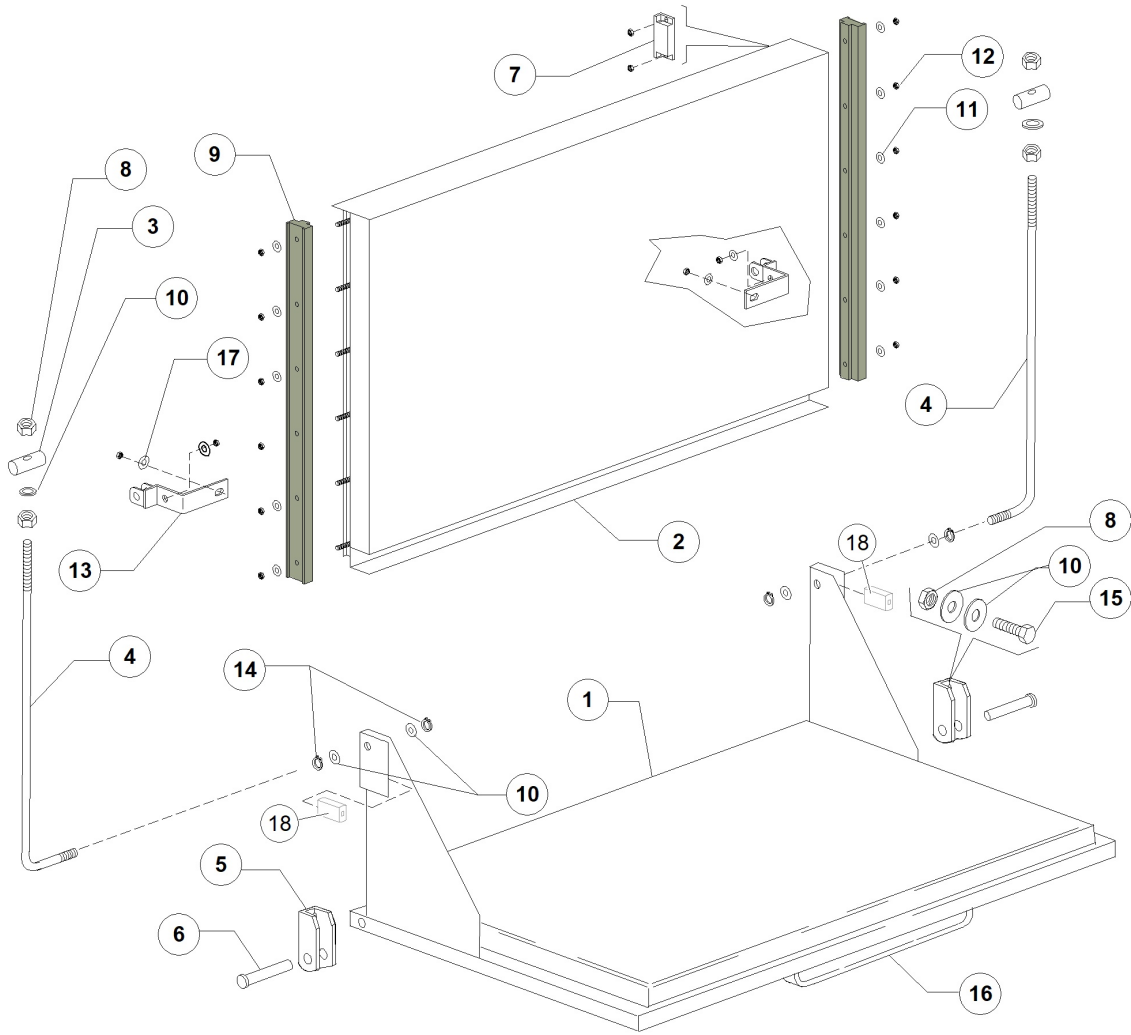

ELGBL+ 380-400/3N/50 - DWU1001316 - Porta - DW139E

ELGBL+ 380-400/3N/50 - DWU1001316 - Porta - DW139E

Pos.	Codice	Descrizione	Description
1	DW93500/A	#PORTA INFERIORE COMPLETA P4S8	
2	DW93500/B	#PORTA SUPERIORE COMPLETA P4S8	
3	DW22219	CILINDRETTO PER PORTA LP	SMALL DOOR CYLINDERS
4	DW23220	ASTA PORTA INOX LP1/800/LP1S8/P4S8	DOOR ROD
5	DW22206/B	SQUADRA PORTA LP SP.20/10	DOOR HINGE
6	DW22220/A	PERNO INOX PER CERNIERA PORTA LP	DOOR HINGE S/S STUD
7	DW80232	MAGNETE PER REED PER LP	REED MAGNETIC UNIC
8	DW11721	DADO M6 AUTOBL.INOX UNI 7473 DIN982	S/S SELF-LOCKING NUT M6 DIN982 (MIN. 10
9	DW90024	PATTINI SCORRIM.PORTA SUP. LP 1S	DOOR SLIDING GUIDE
10	DW11177	RONDELLA 6X12 INOX PIANA UNI6592 DIN125	6X12 S/S PLAIN WASHER UNI6592 DIN125
11	DW11176	RONDELLA 5X10 PIANA INOX UNI6592 DIN125	5X10 S/S PLAIN WASHER UNI6592 DIN125
12	DW11169	DADO M5 AUTOBLOCCANTE INOX DIN 982	S/S SELF-LOCKING NUT M5 DIN982
13	DW90916	#STAFFA MOV.PORTA SUP.DX/SX LP1 S-S8	DOOR MOVEMENT SUPPORT
14	DW11815	SEEGER DIAM.8 INOX UNI7435	SNAP RING D.8 S/S
15	DW11104/B	VITE INOX M6x16 TE DIN 933	M6X16 TE S/S SCREW DIN933
16	DW80751	MANIGLIA INOX IN ELLITTICO 40x20 INT.470	
17	DW11185	RONDELLA 8X16 PIANA INOX DIN125	8X16 S/S PLANE WASHER DIN125