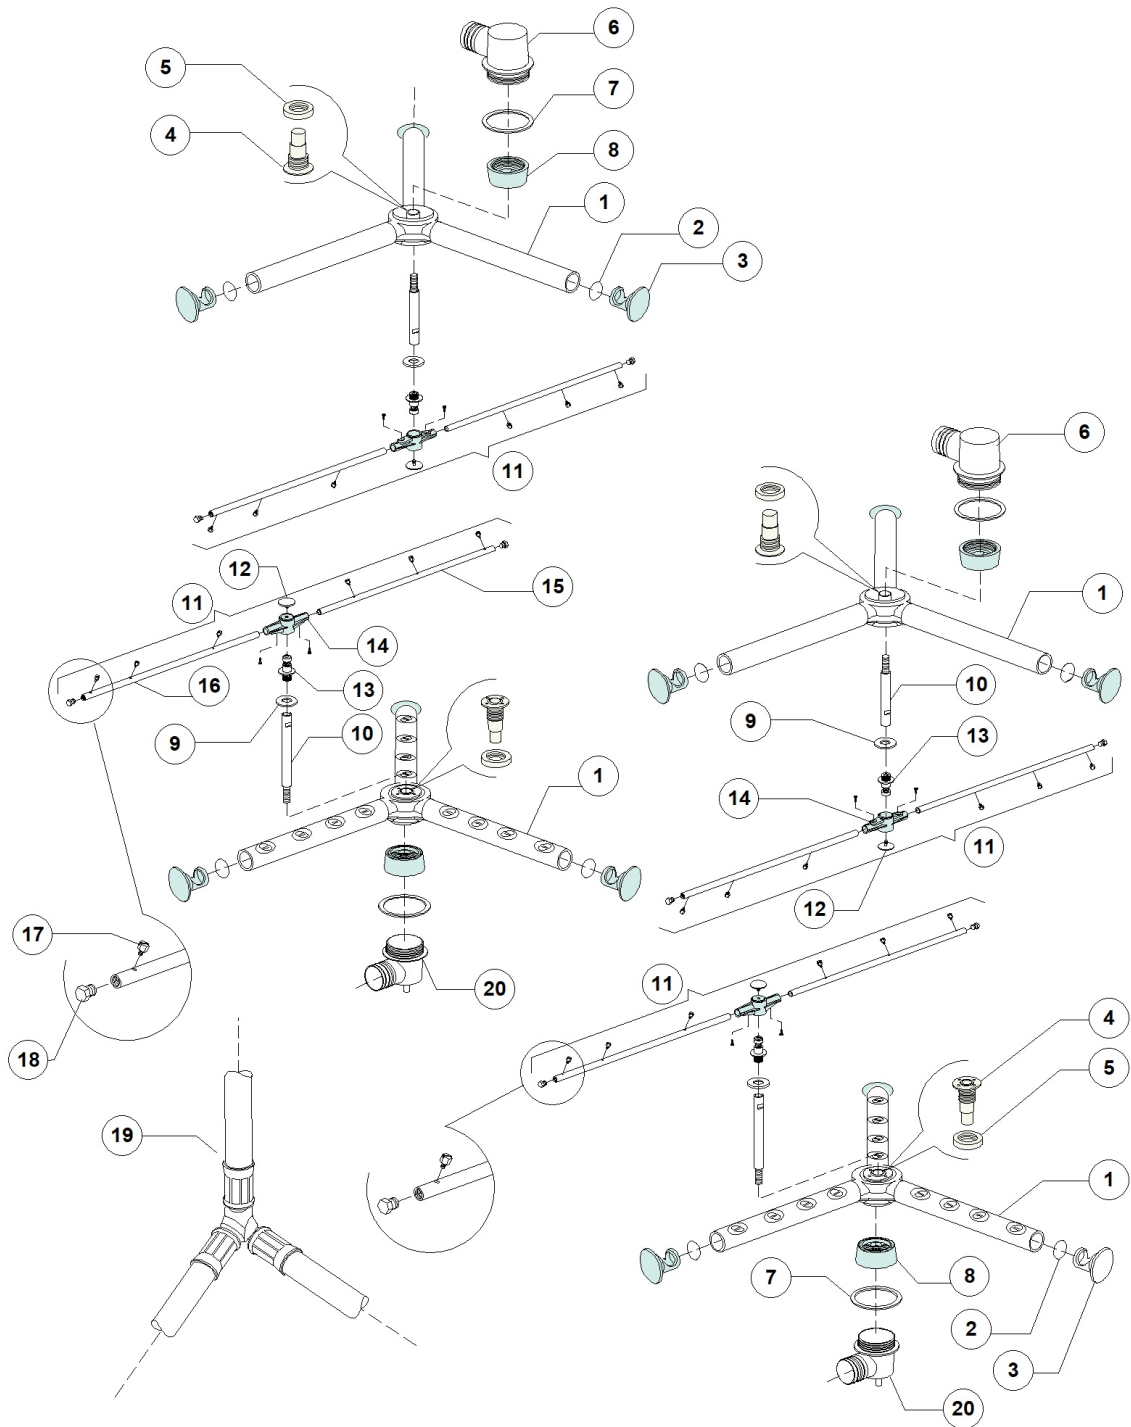

ELGBL+ 380-400/3N/50 - DWU1001316 - Gruppo lavaggio-risciacquo - DW139E

ELGBL+ 380-400/3N/50 - DWU1001316 - Gruppo lavaggio-risciacquo - DW139E

Pos.	Codice	Descrizione	Description
1	DW91102	GIR.LAV.SUP/INF P2S-P3S-P4S8	UPPER/LOWER WASH ROTOR P2S-P3S-P4S8
2	DW13023	GUARNIZ. OR 131 (4093)	O-RING 131 (4093) GASKET
3	DW3003029	TAPPO X LANCIA LAVAGG.D32 28/03/97	PLASTIC PLUG FOR WASH ARM
4	DW75316	MOZZO PER GIRANTE 11S/96	HUB FOR ROTOR 11S/96
5	DW75317	DADO PER MOZZO GIR. 11S/96	NUT FOR ROTOR HUB 11S/96
6	DW90008	TORRET.INF/SUP.PER GIRELLO LP1 S-S8	WASH ARMS'LOWER / UPPER SUPPORT P1S/S8
7	DW80208	GUARNIZIONE RAMPA LP2 DIAM.95X75X3	RISER GASKET D.95X75X3 (MIN. 2 PCS)
8	DW90009	MOZZO FISSAGGIO TORRETTA LP1 S-S8	HUB FOR ROTOR
9	DW90031	RONDELLA X SCORRIM.GIR.R.LP 1 S-S8	SLIDING WASHER P1S/P1S8
10	DW90010	PROLUNGA ASSE RIS.INF/SUP LP1 S-S8	UPPER/LOWER RINSE AXLE EXTENSION P1S/S8
11	DW91103	GRUPPO RISC.SUP/INF P2S-P3S-P4S8	UPPER/LOWER RINSE ASSEMBLY P2S/P3S/P4S8
12	DW10652	VITE RISCIAQUO/03	RINSE ARM SCREW
13	DW10651	ASSE RISCIAQUO/03	RINSE AXLE 03
14	DW10650	MOZZO PER GIRANTE RISCIAQUO/03	HUB FOR RINSE ROTOR 03
15	DW91103/D	TUBO RISC.DX UGELLI INOX/03(91103)	S/S RIGHT RINSE ARM
16	DW91103/S	TUBO RISC.SX UGELLI INOX/03(91103)	S/S LEFT RINSE ARM
17	DW560018	UGELLO INOX RISCIAQUO M5	S/S RINSE NOZZLE M5
18	DW560017	TAPPO PER TUBO RISCIAQUO M9x1	RINSE ARM PLUG
19	DW91110	ASS.TUBI RISC.D.12 P2S-P3S-P4S8	RINSE PIPE ASSEMBLY D.12
20	DW91180	TORRETTA INFERIORE LP1S8-S LP2-3-4/2021	LOWER TURRET LP2-3-4/2021