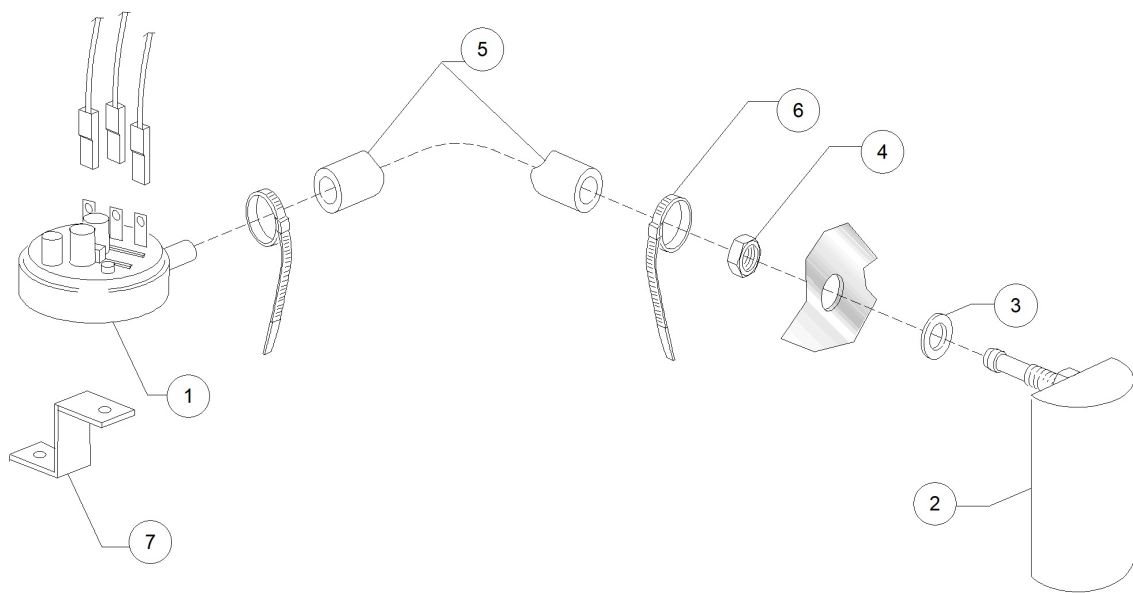

ELGBL+ 380-400/3N/50 - DWU1001316 - Pressostato - DW139E

ELGBL+ 380-400/3N/50 - DWU1001316 - Pressostato - DW139E

Pos.	Codice	Descrizione	Description
1	DW88110	PRESSOSTATO 250-40	PRESSURE SWITCH 250-40
2	DW135911	ASSIEME GABBIA D'ARIA GRIGIA L90	GREY AIR TRAP ASSEMBLY L90
3	DW13301	GUARNIZ. IN FASIT 202 D14x8x1,5	O-RING ROLMART D14X8X1,5
4	DW11702	DADO M8 INOX UNI5588 DIN934	S/S NUT M8 DIN934 (MIN. 20 PCS)
5	DW14508	TUBO EPDM 4.5X9 PER PRESSOSTATO	EPDM HOSE 4.5X9 FOR PRESSURE SWITCH
6	DW10738	FASCETTA PLASTICA 98X2.5	PLASTIC CLAMP 98X2,5
7	DW3009363	SUPPORTO PRESSOSTATO	PRESSURE-SWITCH SUPPORT