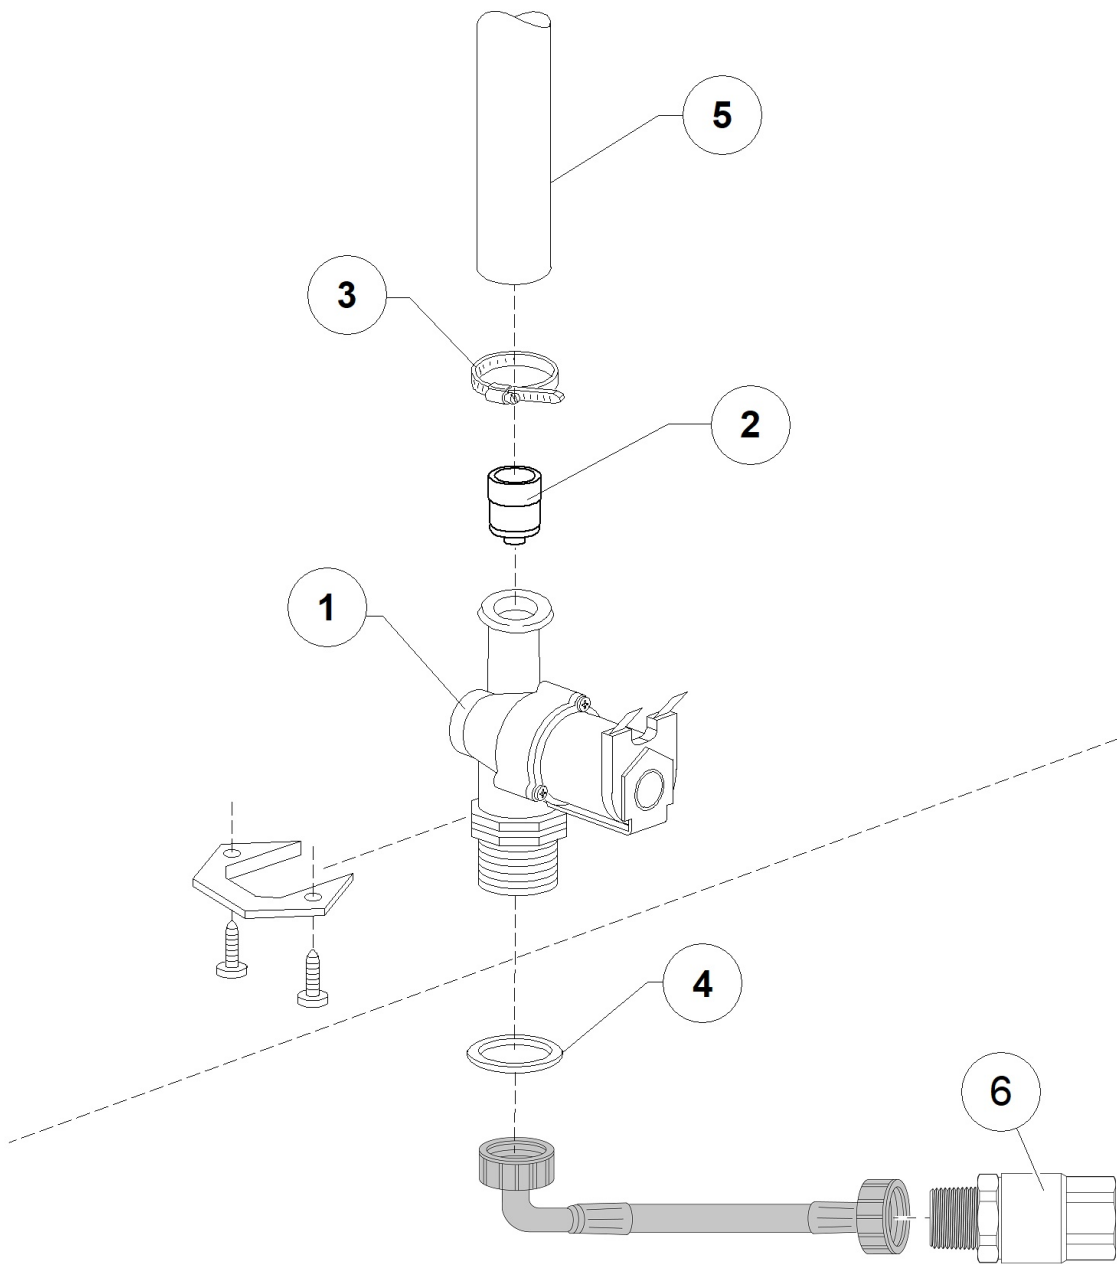

ELGBL+ 380-400/3N/50 - DWU1001316 - Valvola di carico - DW139E

ELGBL+ 380-400/3N/50 - DWU1001316 - Valvola di carico - DW139E

Pos.	Codice	Descrizione	Description
1	DW10703	ELETTROV. SING. H20 230V DIS.LS036	SINGLE SOLENOID VALVE H20 230V
3	DW11807	FASCETTE AISI 430 12/22	CLAMP 12/22 AISI 430
4	DW13307	GUARNIZ. 3/4 CARICO ACQUA POTABILE	GUARNIZ. 3/4 CARICO H20 DIS.LS061