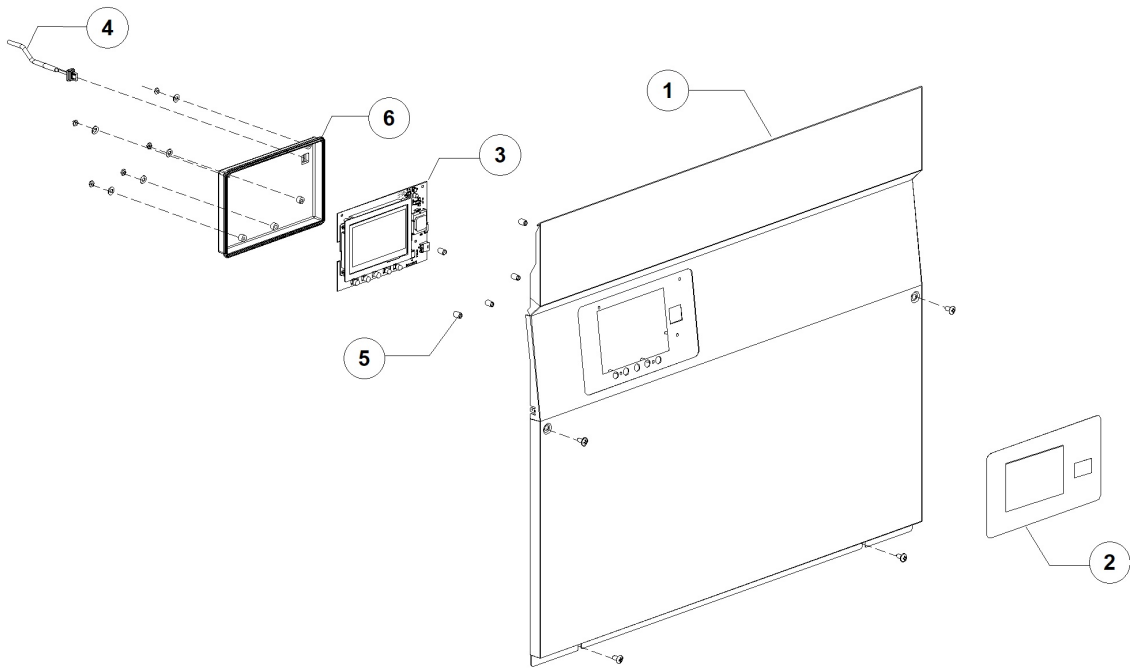

ELGBL+ 380-400/3N/50 - DWU1001316 - Pannello comandi - DW139E

ELGBL+ 380-400/3N/50 - DWU1001316 - Pannello comandi - DW139E

Pos.	Codice	Descrizione	Description
2	DW93572	MOSTRINA DIHR DISPLAY TFT 5" LP/2021	.
3	DW91139	DISPLAY TFT 5" LP2-3-4/2021 (BL)	DISPLAY TFT 5" POT/2021 (WITH FW)
4	DW580404	CAVETTO L2,5M DISPLAY ELECTRON II	ELECTRON II DISPLAY CABLE L2500
5	DW50561	DIST. SCHEDE ELETTR. 2009 D.8X10	MAINBOARD SPACER D.8X10
6	DW91178	SCATOLA+GUARNIZ DISPLAY LP/2021	DISPLAY PROTECTION BOX WITH GASKET