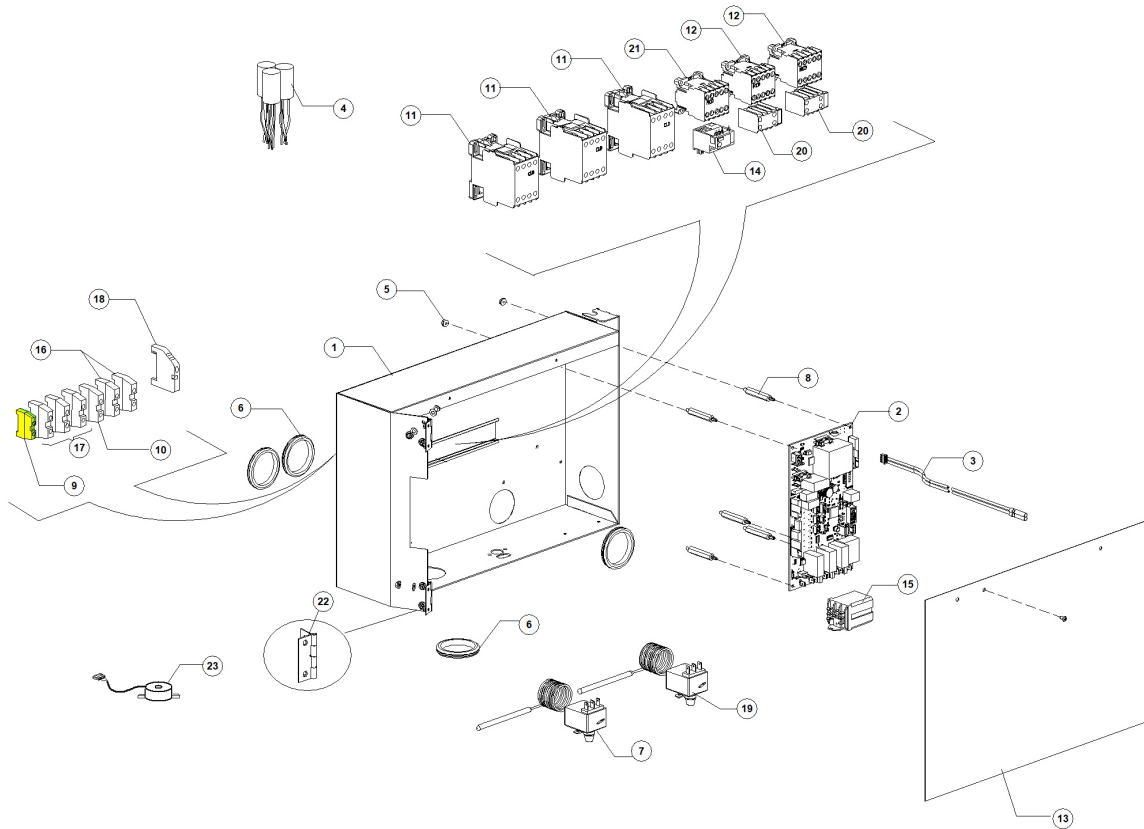

ELGBL+ 380-400/3N/50 - DWU1001316 - Componenti elettrici - DW139E

ELGBL+ 380-400/3N/50 - DWU1001316 - Componenti elettrici - DW139E

Pos.	Codice	Descrizione	Description
1	DW91130	PORTACOMPONENTI LP2-3-4/2021	ELECTRIC COMPONENTS PANEL POT/2020
2	DW580400	SCHEDA MADRE 2021 NO FIRMWARE (M)	MAINBOARD 2021 (NO SOFTWARE)
3	DW91172	SONDA 2NSNE1,55/6E15NCE C9CONJST007 N/G	THERMOSTAT PROBE DIHRECO2
4	DW15149	FILTRO ANTIDIS.F3 (CX0.47MF)	LOW NOISE FILTER F3 (CX0.47MF)
5	DW91184	DADO CON FLANGIA PER SCHEDA	
6	DW13324	PASSACAVO GOMMA D.46X50	RUBBER FAIRLEAD D.46X50
7	DW2000430	TERMOSTATO DI SICUR. 110 1500PVC	SAFETY THERMOSTAT 110 1500PVC
8	DW91173	DIST.FISS.SCHEDA M4/D4 H40	KEY-BOARD SPACER LP/2020
9	DW3006173	MORSETTO 16mmqSL-16 GIALLO-VERDE	TERMINAL 16mmq YELLOW/GREEN
10	DW3006155	MORSETTO NEUTRO 16mmq BLU	TERMINAL 16mmq BLEU
11	DW10300067	TELERUTT. 25A/12A 3NA 1NC 230V 50-60HZ	CONTACTOR 25A/12A 3NA 1NC 230V 50-60HZ
12	DW15086	TELERUTTORE 230V 50/60Hz 4C AC3(6A)	CONTACTOR 230V 50/60Hz 4C AC3(6A)
13	DW11600039	PROTEZ. COMPON. ELET. G12 415X285X1	ELECTRICAL COMPONENTS PROTECTION
15	DW16047	RELE TRIP.16A 230VAC 50/60Hz	TRIPOLAR RELAY 16A 230VAC 50/60Hz
16	DW3071122	MORSETTO 2.5mm DOPPIO A MOLLA (ZDK 2.5)	TERMINAL 2,5mmq DOUBLE
17	DW3006082	MORSETTO 16mmqSL-16	TERMINAL 16mmq
18	DW3006093	FERMO PER GUIDA DIN	DIN RAIL RETAINER
19	DW3072158	TERMOSTATO DI SICUR. 90 1500PVC	SAFETY THERMOSTAT 90 1500PVC
20	DW3006068	CONTATTI AUSI.X MC9.10 24V 1NA1NO	MC9 AUXILIARY CONTACT 1NO-1NC
21	DW15086	TELERUTTORE 230V 50/60Hz 4C AC3(6A)	CONTACTOR 230V 50/60Hz 4C AC3(6A)
22	DW15170	CERNIERA PANNELLO COMP. 1/2 LARGA	HINGE