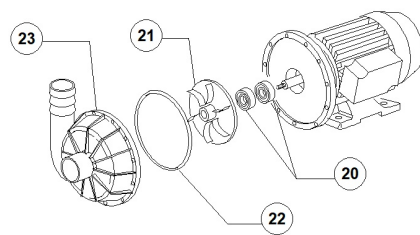

ELGBL+ 380-400/3N/50 - DWU1001316 - Gruppo pompa di lavaggio - DW139E

ELGBL+ 380-400/3N/50 - DWU1001316 - Gruppo pompa di lavaggio - DW139E

Pos.	Codice	Descrizione	Description
1	DW92102	MANICOTTO MANDATA A L 50/45	DELIVERY PIPECOUPLING 50/45
2	DW93604	RAMPA LAVAGGIO P4S8 SX	LEFT WASH RISER P4S8
3	DW93603	RAMPA LAVAGGIO P4S8 DX	RIGHT WASH RISER P4S8
4	DW91106	MANICOTTO MANDATA A L 45/45	DELIVERY PIPE COUPLING 45/45
5	DW80912	POMPA HP3,7 220/380V 50Hz	PUMP HP3.7 220-380V/50HZ
6	DW3002020	EPDM D.60 MANICOTTO A GOMITO EPDM D.60	ELBOW PIPE COUPLING D.60
7	DW91180	TORRETTA INFERIORE LP1S8-S LP2-3-4/2021	LOWER TURRET LP2-3-4/2021
8	DW93508	SUPPORTO POMPA DX-SX P4S8	WASH PUMP SUPPORT P4S8
9	DW2902491	FASCETTA AISI-430 60/80	CLAMP 60/80 AISI 430
10	DW11824	FASCETTA AISI 430 50-70	CLAMP 50/70 AISI 430
11	DW92104	MAN.MANDATA BRACCI LAT.P3S-P4S8	SIDE ARMS PIPE COUPLING
12	DW2200103	DADO 3/4 ES.32X8 OTTONE PER TRAINO	HEXAGONAL BRASS NUT 3/4
13	DW13326	GUARNIZIONE D.38X27X2	GASKET D.38X27X2
14	DW92106	INNESTO MASCHIO TUBO LAV.P3S-P4S8	WASH ARM COUPLING
15	DW13025	GUARNIZIONE OR 2081	O-RING 2081
16	DW93605	TUBO LAVAGGIO LATERALE P4S8	SIDE WASH ARM P4S8
17	DW2002051	GUARN. EPDM TAPPO RISC. D.17,5X1,5	GASKET EPDM D.17,5X1,5
18	DW2002054	TAPPO M18X1 D21X9	PLUG M18X1 D21X9
19	DW93607	MANICOTTO GOMITO 63/60	ELBOW PIPE COUPLING 63/60
20	DW80912/B	#TENUTA MECCAN.POMPA HP3,6 MOD.2275	3,6HP PUMP SEAL
21	DW80912/A	#GIRANTE POMPA HP3.6 D.110 F2275	PUMP ROTOR
22	DW80912/D	#GUARNIZIONE POMPA HP3,6 MOD.2275	PUMP GASKET
23	DW80912/C	#CHIOCCIOLA POMPA HP3,6 MOD.2275	3,6HP PUMP SCROLL
24	DW3002020/S	GOMITO MANDATA TELATO EPDM D60 INT. S7	EPDM DELIVERY ELBOW D.60