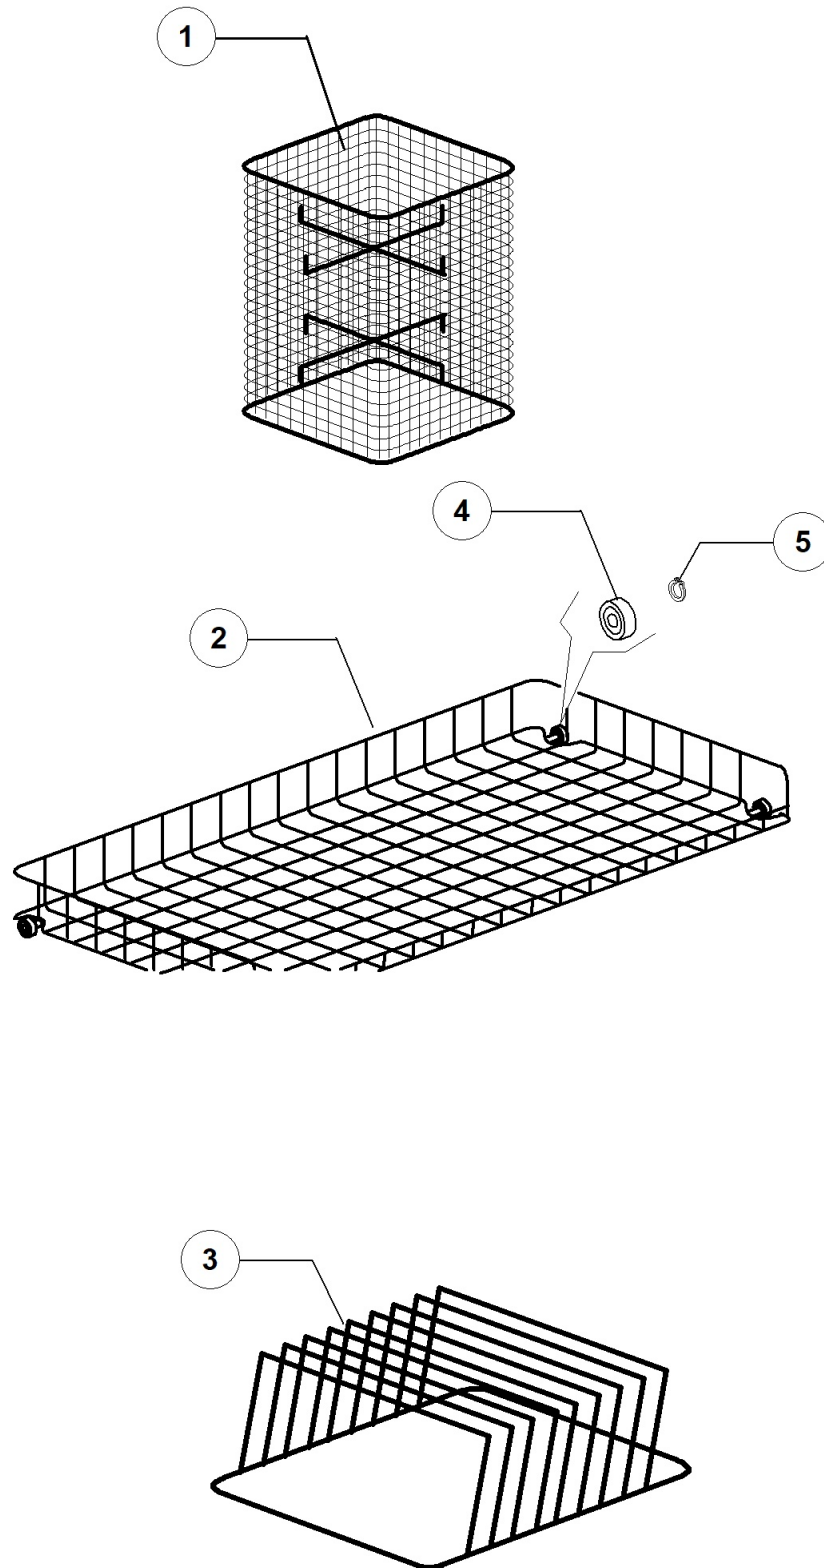

ELGBL+ 380-400/3N/50 - DWU1001316 - Cesti - DW139E

ELGBL+ 380-400/3N/50 - DWU1001316 - Cesti - DW139E

Pos.	Codice	Descrizione	Description
1	DWC86/A	CESTELLO PORTA SPATOLE INOX	S/S SPATULA BASKET
2	DW93600	CESTO 1350X725X130 SU RUOTE P4S8	1350X725X130 S/S BASKET WITH WHEELS
3	DWC97/A	INSERTO INOX PER VASSOI 8P.	S/S TRAY SUPPORT 8 PCS
4	DW89919	RUOTA PER CESTO LP3/LP4	WHEEL FOR BASKET P3S/P4S8
5	DW11815	SEEGER DIAM.8 INOX UNI7435	SNAP RING D.8 S/S