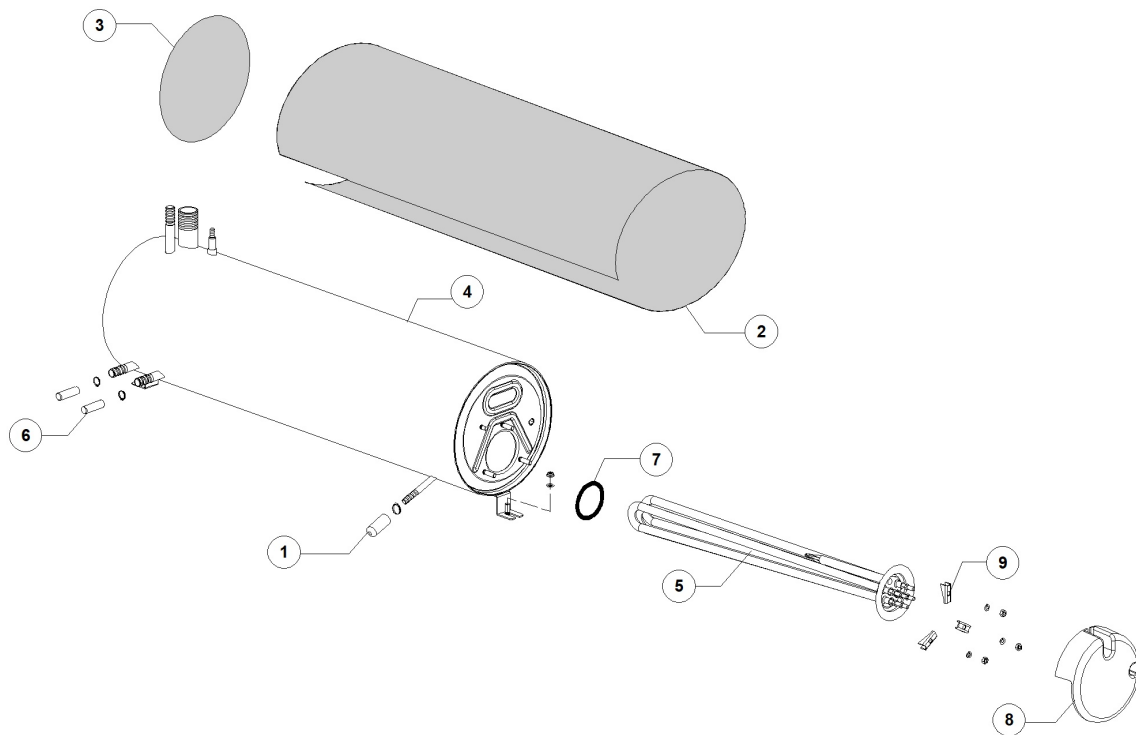

ELGBL+ 380-400/3N/50 - DWU1001316 - Gruppo boiler - DW139E

ELGBL+ 380-400/3N/50 - DWU1001316 - Gruppo boiler - DW139E

Pos.	Codice	Descrizione	Description
1	DW500171	TAPPO PER TUBO D7-D10	HOSE CONNECTION
2	DW91116	COIBENTE BOILER (91104) 600X680	BOILER INSULATING 600X680
3	DW91115	DISCO IN ESPANSOLENE AUTOESTING.D.190X3	INSULATING DISK D.190
4	DW91104	BOILER ATMOSFERICO D190x680 BA(AISI 316)	ATMOSPHERIC BOILER D190x680 BA(AISI 316)
5	DW30001011	RESIST.9000/9800W 230/240V 3	9000/9800W 230/240V 3 HEATING ELEM.
6	DW2907351	TUBO GOMMA EPDM 11,5X19	11,5X19 EPDM RUBBER HOSE
7	DW13015	GUARNIZIONE 6225 OR 160 NBR	6225 O-RING 160 NBR
8	DW75311	CUFFIOTTO PER RESISTENZA 26/03/97	HEATING ELEMENT COVER
9	DW16045	STAFFE FISSAGGIO RESIST.FORO 6.3	HEATING ELEMENT MOUNTING BRACKET D.6,3