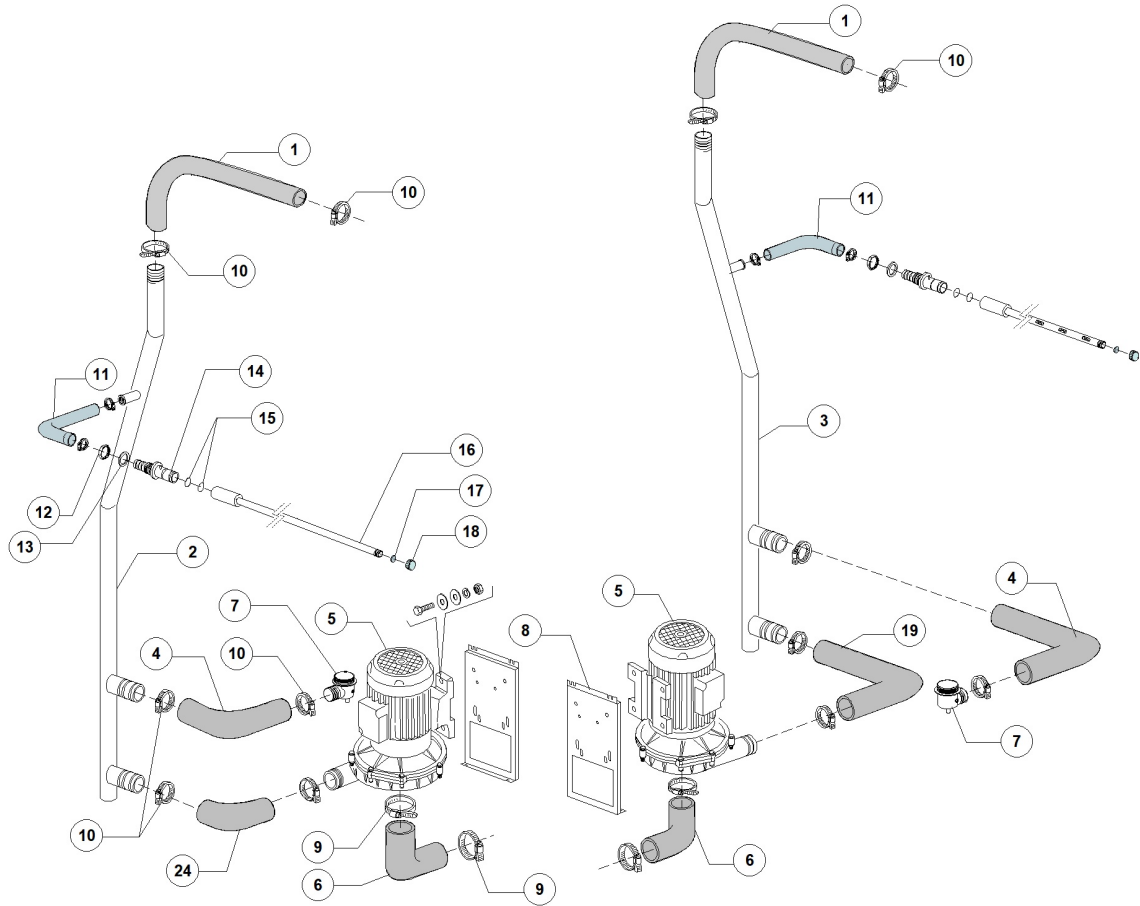

ELGBL+ 380-400/3N/50 - DWU1001316 - Gruppo pompa di lavaggio - DW139E

ELGBL+ 380-400/3N/50 - DWU1001316 - Gruppo pompa di lavaggio - DW139E

Pos.	Codice	Descrizione	Description
1	DW92102	MANICOTTO MANDATA A L 50/45	DELIVERY PIPECOUPLING 50/45
2	DW93604	RAMPA LAVAGGIO P4S8 SX	LEFT WASH RISER P4S8
3	DW93603	RAMPA LAVAGGIO P4S8 DX	RIGHT WASH RISER P4S8
4	DW91106	MANICOTTO MANDATA A L 45/45	DELIVERY PIPE COUPLING 45/45
5	DW80912	POMPA HP3,7 220/380V 50Hz	PUMP HP3.7 220-380V/50HZ
6	DW3002020	EPDM D.60 MANICOTTO A GOMITO EPDM D.60	ELBOW PIPE COUPLING D.60
7	DW91180	TORRETTA INFERIORE LP1S8-S LP2-3-4/2021	LOWER TURRET LP2-3-4/2021
8	DW93508	SUPPORTO POMPA DX-SX P4S8	WASH PUMP SUPPORT P4S8
9	DW2902491	FASCETTA AISI-430 60/80	CLAMP 60/80 AISI 430
10	DW11824	FASCETTA AISI 430 50-70	CLAMP 50/70 AISI 430
11	DW92104	MAN.MANDATA BRACCI LAT.P3S-P4S8	SIDE ARMS PIPE COUPLING
12	DW2200103	DADO 3/4 ES.32X8 OTTONE PER TRAINO	HEXAGONAL BRASS NUT 3/4
13	DW13326	GUARNIZIONE D.38X27X2	GASKET D.38X27X2
14	DW92106	INNESTO MASCHIO TUBO LAV.P3S-P4S8	WASH ARM COUPLING
15	DW13025	GUARNIZIONE OR 2081	O-RING 2081
16	DW93605	TUBO LAVAGGIO LATERALE P4S8	SIDE WASH ARM P4S8
17	DW2002051	GUARN. EPDM TAPPO RISC. D.17,5X1,5	GASKET EPDM D.17,5X1,5
18	DW2002054	TAPPO M18X1 D21X9	PLUG M18X1 D21X9
19	DW93607	MANICOTTO GOMITO 63/60	ELBOW PIPE COUPLING 63/60
20	DW80912/B	#TENUTA MECCAN.POMPA HP3,6 MOD.2275	3,6HP PUMP SEAL
21	DW80912/A	#GIRANTE POMPA HP3.6 D.110 F2275	PUMP ROTOR
22	DW80912/D	#GUARNIZIONE POMPA HP3,6 MOD.2275	PUMP GASKET
23	DW80912/C	#CHIOCCIOLA POMPA HP3,6 MOD.2275	3,6HP PUMP SCROLL
24	DW3002020/S	GOMITO MANDATA TELATO EPDM D60 INT. S7	EPDM DELIVERY ELBOW D.60