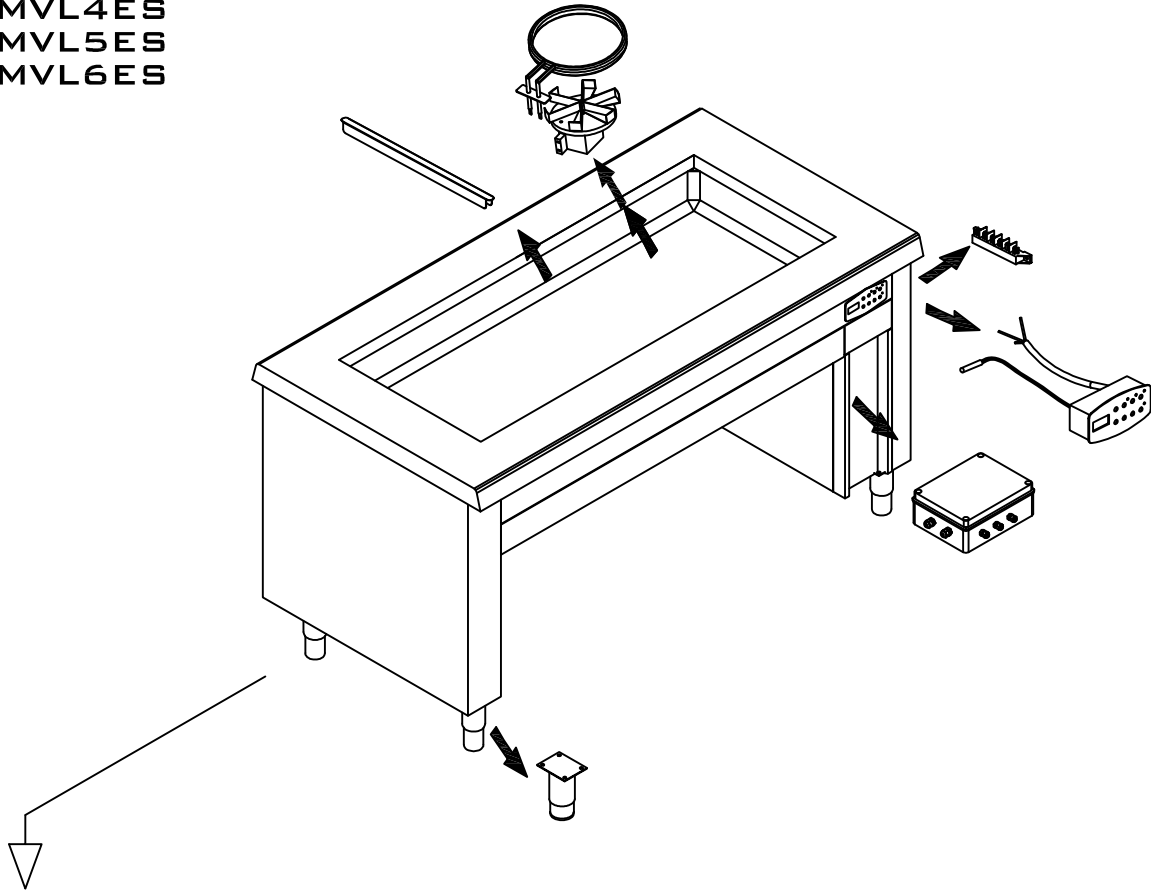

BAINMARIE A AIR SUR BAIE LIBRE

ARTICLES:

BMVL3ES
BMVL4ES
BMVL5ES
BMVL6ES

ENSEMBLE CONTROLE ELECTRONIQUE
Voir sa vue éclatée N° 15

DIVISEUR POUR CUVETTES
COD. 64100011

BARRETTE DE CONNEXION
COD.35270010

VENTILATEUR EBM POUR CUVE A AIR
COD. 30480006

PIED REGLABLE OCTOGONALE
COD. 17310006

RESISTANCE TUBOLAIRE
COD.37120001