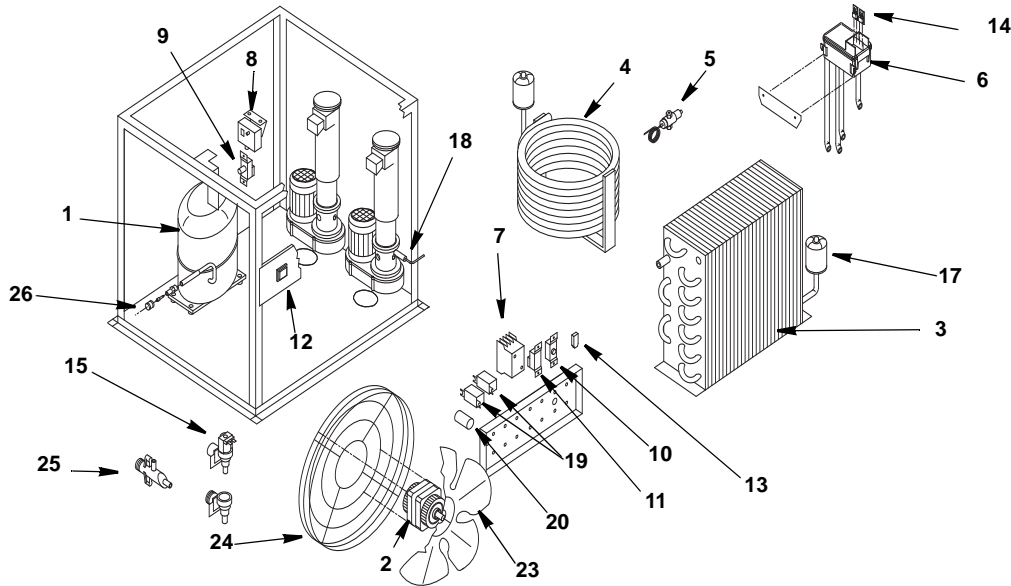

## **Ice Machine Parts List for Series RF-2300 Models**

**RF2300A**

**RF2300W**

## RF2300 EVAPORATOR COMPARTMENT

# RF-2300 EVAPORATOR ASSEMBLY

DESCRIPTION	PART NO.
1 Evaporator Assembly . . . . .	000005682
2 Foundation . . . . .	000005694
3 Gear Motor Assembly . . . . .	
a. 220/60/1 . . . . .	000006064
b. 230/50/1 . . . . .	000005699
4 Gear Motor Capacitor (not shown) . . . . .	
a. 230/50/1 . . . . .	000007822
b. 220/60/1 . . . . .	000007823
5 Insulating Cap . . . . .	000005732
6 Bearing Cap . . . . .	000005646
7 Snap Ring . . . . .	000005758
8 Auger Bolt . . . . .	000005600
9 Bearing Shim . . . . .	000005610
10 Self Lubricating Disc . . . . .	000005651
11 Upper Bearing . . . . .	000005606
12 Upper O-Ring . . . . .	000005736
13 Cutter Head . . . . .	000005649
14 Auger . . . . .	000005597
15 Water Seal . . . . .	000005779
16 Lower O-Ring . . . . .	000005582
17 Water Seal Retainer . . . . .	000005780
18 Lower Bearing . . . . .	000005604
19 Flex Jaw Coupling Lower . . . . .	000005643
20 Flex Jaw Coupling Spider . . . . .	000005644
21 Flex Jaw Coupling Upper . . . . .	000005571
22 Ice Chute Kit . . . . .	000007921
a. Ice Exhaust with Microswitch . . . . .	000007906
b. Locking Strip . . . . .	000007907
c. Bulb Holder . . . . .	000007916
d. Ice Outlet Pipe Assembly . . . . .	000007917
e. Cross Bar . . . . .	000007920
23 Ice Chute Extension . . . . .	000008643