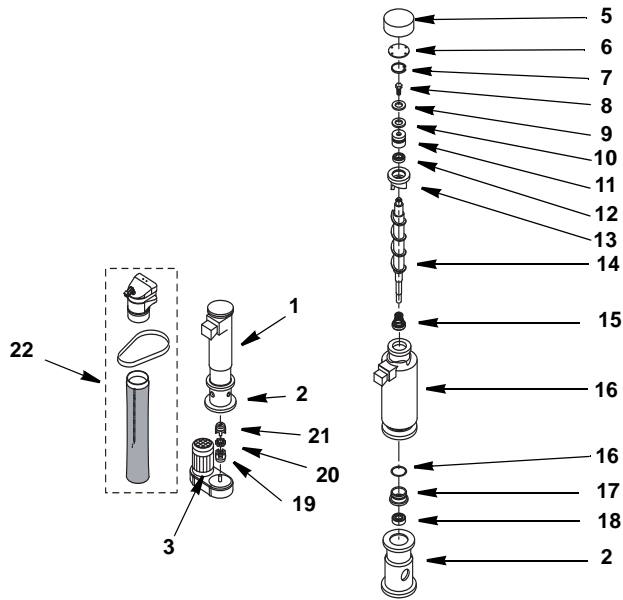

## **Ice Machine Parts List for Series RF-2300 Models**

**RF2300A**

**RF2300W**

## RF2300 EVAPORATOR COMPARTMENT

# RF-2300 EVAPORATOR ASSEMBLY

DESCRIPTION	PART NO.
1 Evaporator Assembly . . . . .	000005682
2 Foundation . . . . .	000005694
3 Gear Motor Assembly . . . . .	
a. 220/60/1 . . . . .	000006064
b. 230/50/1 . . . . .	000005699
4 Gear Motor Capacitor (not shown) . . . . .	
a. 230/50/1 . . . . .	000007822
b. 220/60/1 . . . . .	000007823
5 Insulating Cap . . . . .	000005732
6 Bearing Cap . . . . .	000005646
7 Snap Ring . . . . .	000005758
8 Auger Bolt . . . . .	000005600
9 Bearing Shim . . . . .	000005610
10 Self Lubricating Disc . . . . .	000005651
11 Upper Bearing . . . . .	000005606
12 Upper O-Ring . . . . .	000005736
13 Cutter Head . . . . .	000005649
14 Auger . . . . .	000005597
15 Water Seal . . . . .	000005779
16 Lower O-Ring . . . . .	000005582
17 Water Seal Retainer . . . . .	000005780
18 Lower Bearing . . . . .	000005604
19 Flex Jaw Coupling Lower . . . . .	000005643
20 Flex Jaw Coupling Spider . . . . .	000005644
21 Flex Jaw Coupling Upper . . . . .	000005571
22 Ice Chute Kit . . . . .	000007921
a. Ice Exhaust with Microswitch . . . . .	000007906
b. Locking Strip . . . . .	000007907
c. Bulb Holder . . . . .	000007916
d. Ice Outlet Pipe Assembly . . . . .	000007917
e. Cross Bar . . . . .	000007920
23 Ice Chute Extension . . . . .	000008643