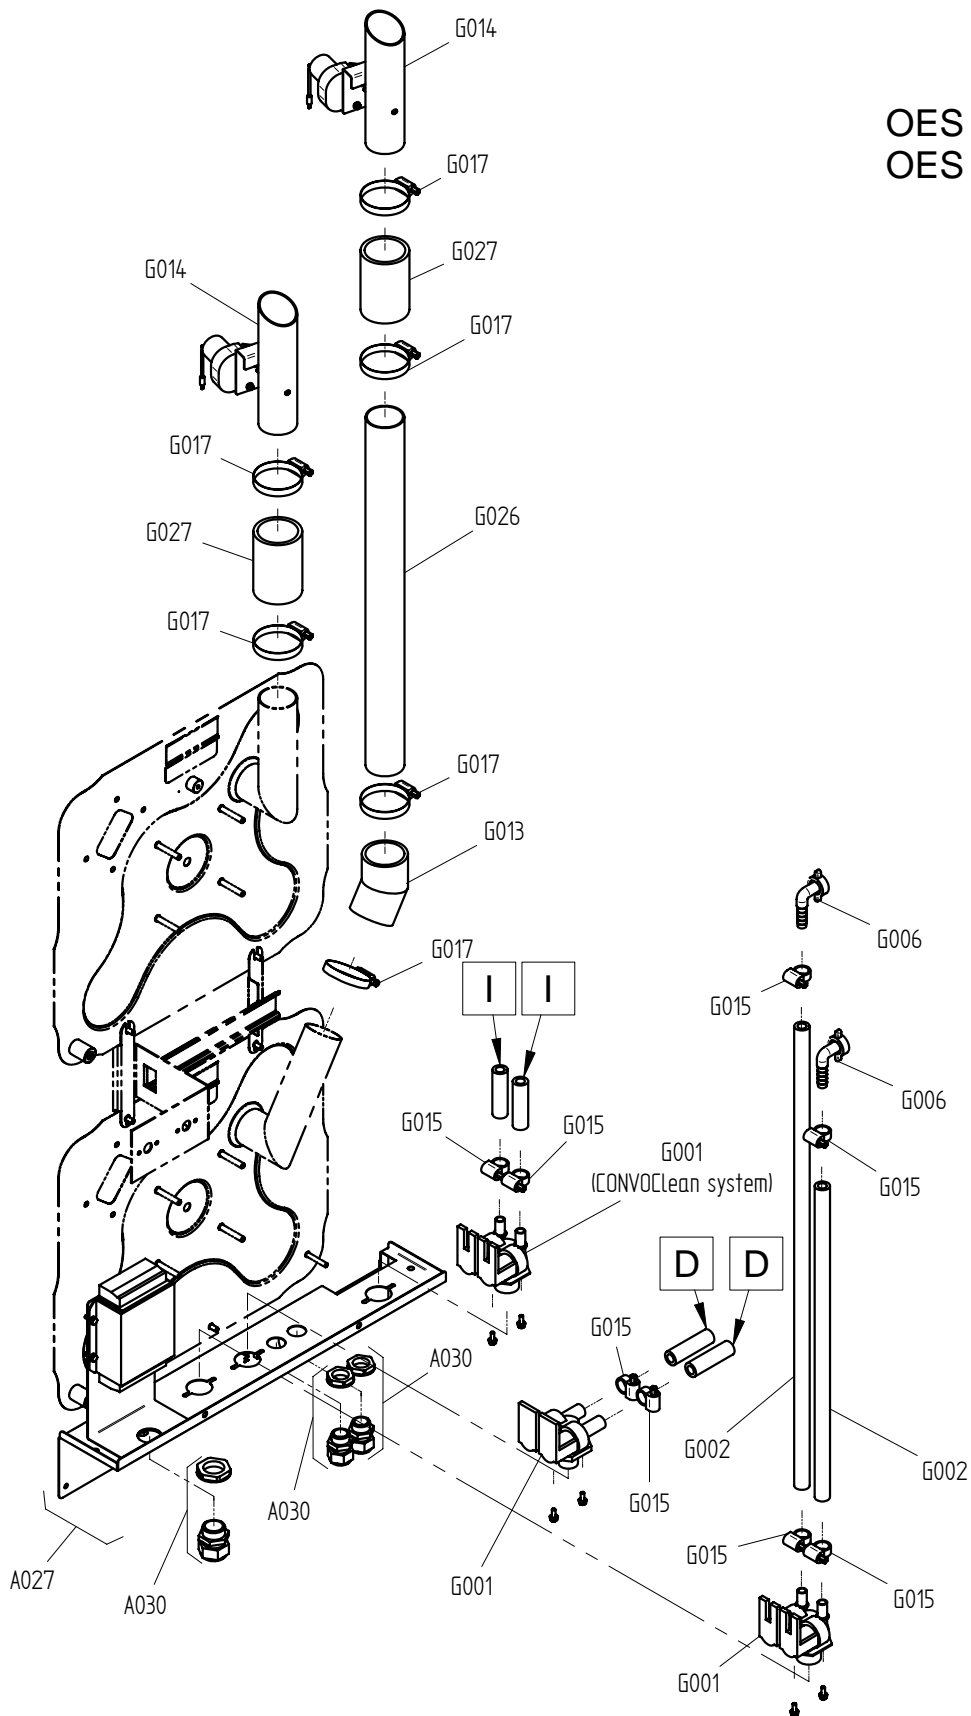

Ersatzteilzeichnung Oberkasten OES Mini EasyTouch Spare part drawing upper casing OES Mini EasyTouch

ETZ C - Oberkasten ET 89MP 1 / 1

C

OES Mini EasyTouch

Art. Nr. 7017033_01 | 14.5.2009 | Änderungen vorbehalten! Changes excepted!

Ersatzteilzeichnung Wasserversorgung OES Mini 2in1
Spare Part Drawing Water Supply OES Mini 2in1

ETZ G - WV KR 1 / 1

G

OES 6.06 Mini 2in1
OES 6.10 Mini 2in1

Art. Nr. 7017071_00 | 14.5.2009 | Änderungen vorbehalten! Changes excepted!

Ersatzteilzeichnung Abwasserentsorgung OES Mini 2in1
Spare Part Drawing Sewage Disposal OES Mini 2in1

ETZ H - Abwasser KR 1 / 1

H

OES Mini 2in1

Art. Nr. 7017076_00 | 14.5.2009 | Änderungen vorbehalten! Changes excepted!