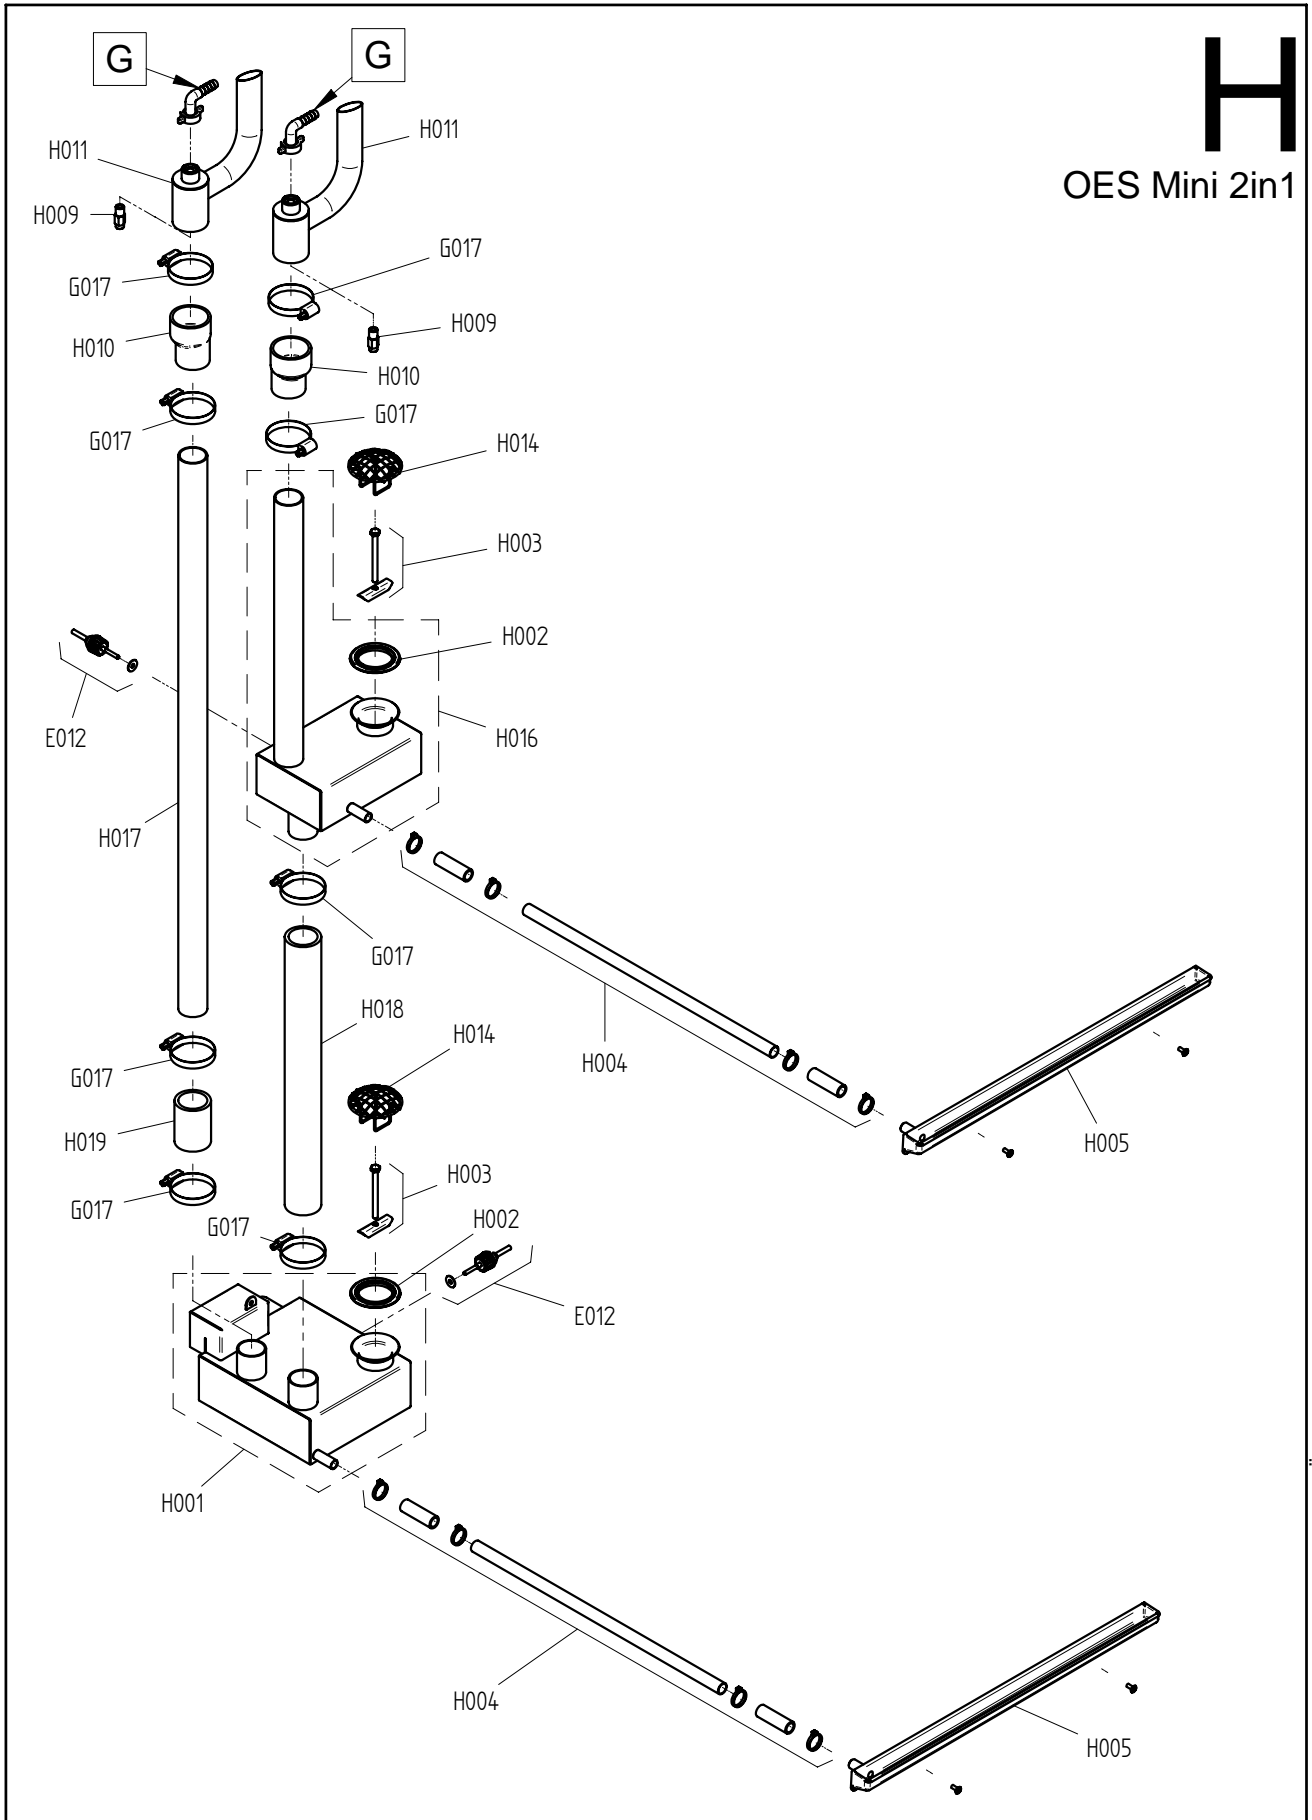

Ersatzteilzeichnung Abwasserentsorgung OES Mini 2in1
Spare Part Drawing Sewage Disposal OES Mini 2in1

ETZ H - Abwasser KR 1 / 1

H

OES Mini 2in1

Art. Nr. 7017076_00 | 14.5.2009 | Änderungen vorbehalten! Changes excepted!