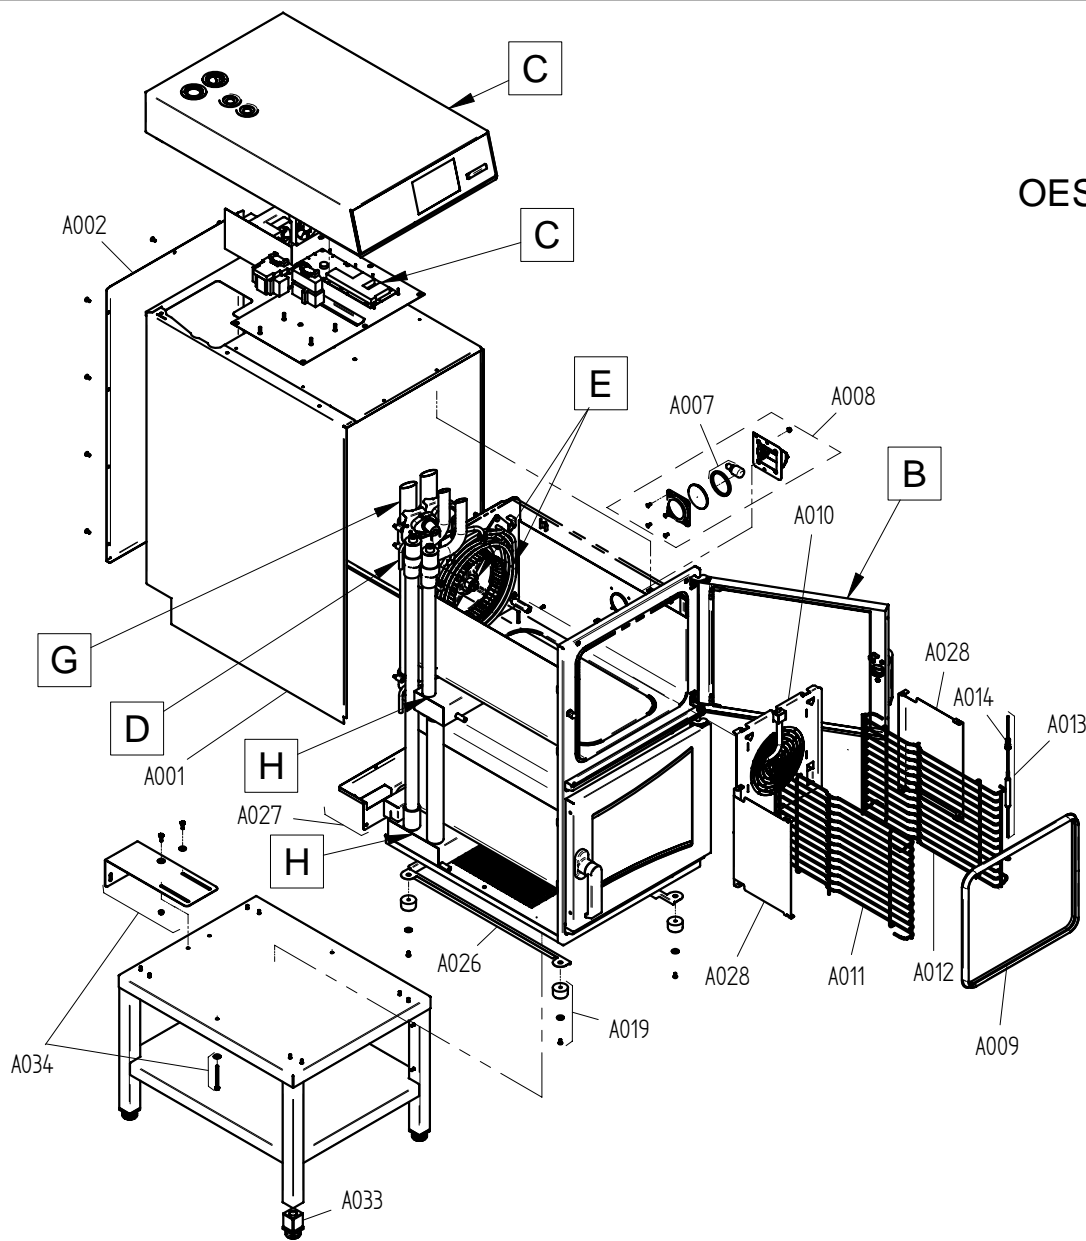

Ersatzteilzeichnung Außengehäuse und Tür OES Mini 2in1
 Spare part drawing outer casing and door OES Mini 2in1

ETZ A/B - AG Tür KR 1 / 1

A

OES Mini 2in1

B

OES Mini

Art. Nr. 7017070_00 | 14.5.2009 | Änderungen vorbehalten! Changes excepted!

Ersatzteilzeichnung Oberkasten OES Mini EasyTouch Spare part drawing upper casing OES Mini EasyTouch

ETZ C - Oberkasten ET 89MP 1 / 1

C

OES Mini EasyTouch

Art. Nr. 7017033_01 | 14.5.2009 | Änderungen vorbehalten! Changes excepted!