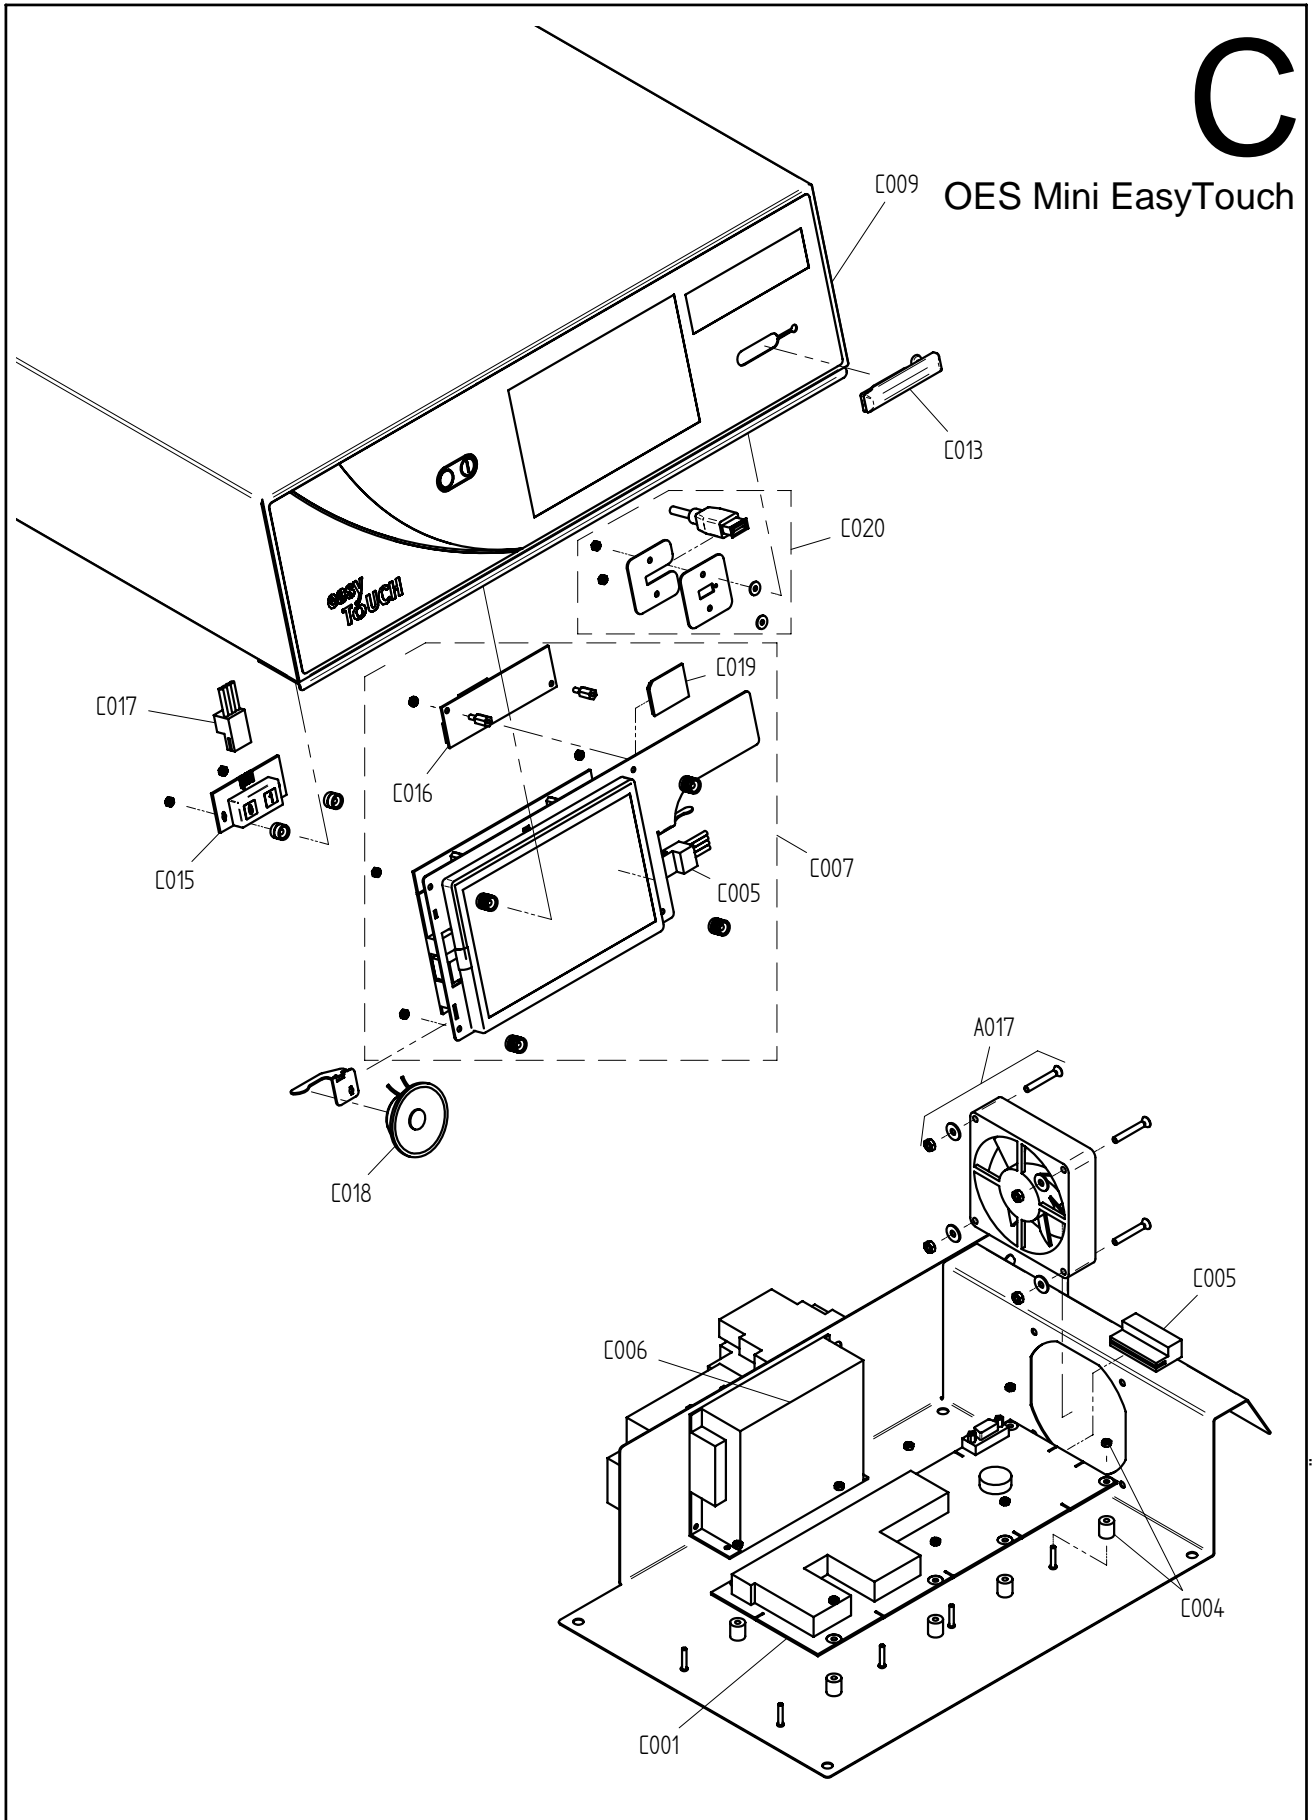

Ersatzteilzeichnung Außengehäuse und Tür OES Mini 2in1
 Spare part drawing outer casing and door OES Mini 2in1

ETZ A/B - AG Tür KR 1 / 1

A

OES Mini 2in1

B

OES Mini

Art. Nr. 7017070_00 | 14.5.2009 | Änderungen vorbehalten! Changes excepted!

Ersatzteilzeichnung Oberkasten OES Mini EasyTouch Spare part drawing upper casing OES Mini EasyTouch

ETZ C - Oberkasten ET 89MP 1 / 1

C

OES Mini EasyTouch

Art. Nr. 7017033_01 | 14.5.2009 | Änderungen vorbehalten! Changes excepted!

Ersatzteilzeichnung Wasserversorgung OES Mini 2in1
Spare Part Drawing Water Supply OES Mini 2in1

ETZ G - WV KR 1 / 1

G

OES 6.06 Mini 2in1
OES 6.10 Mini 2in1

Art. Nr. 7017071_00 | 14.5.2009 | Änderungen vorbehalten! Changes excepted!