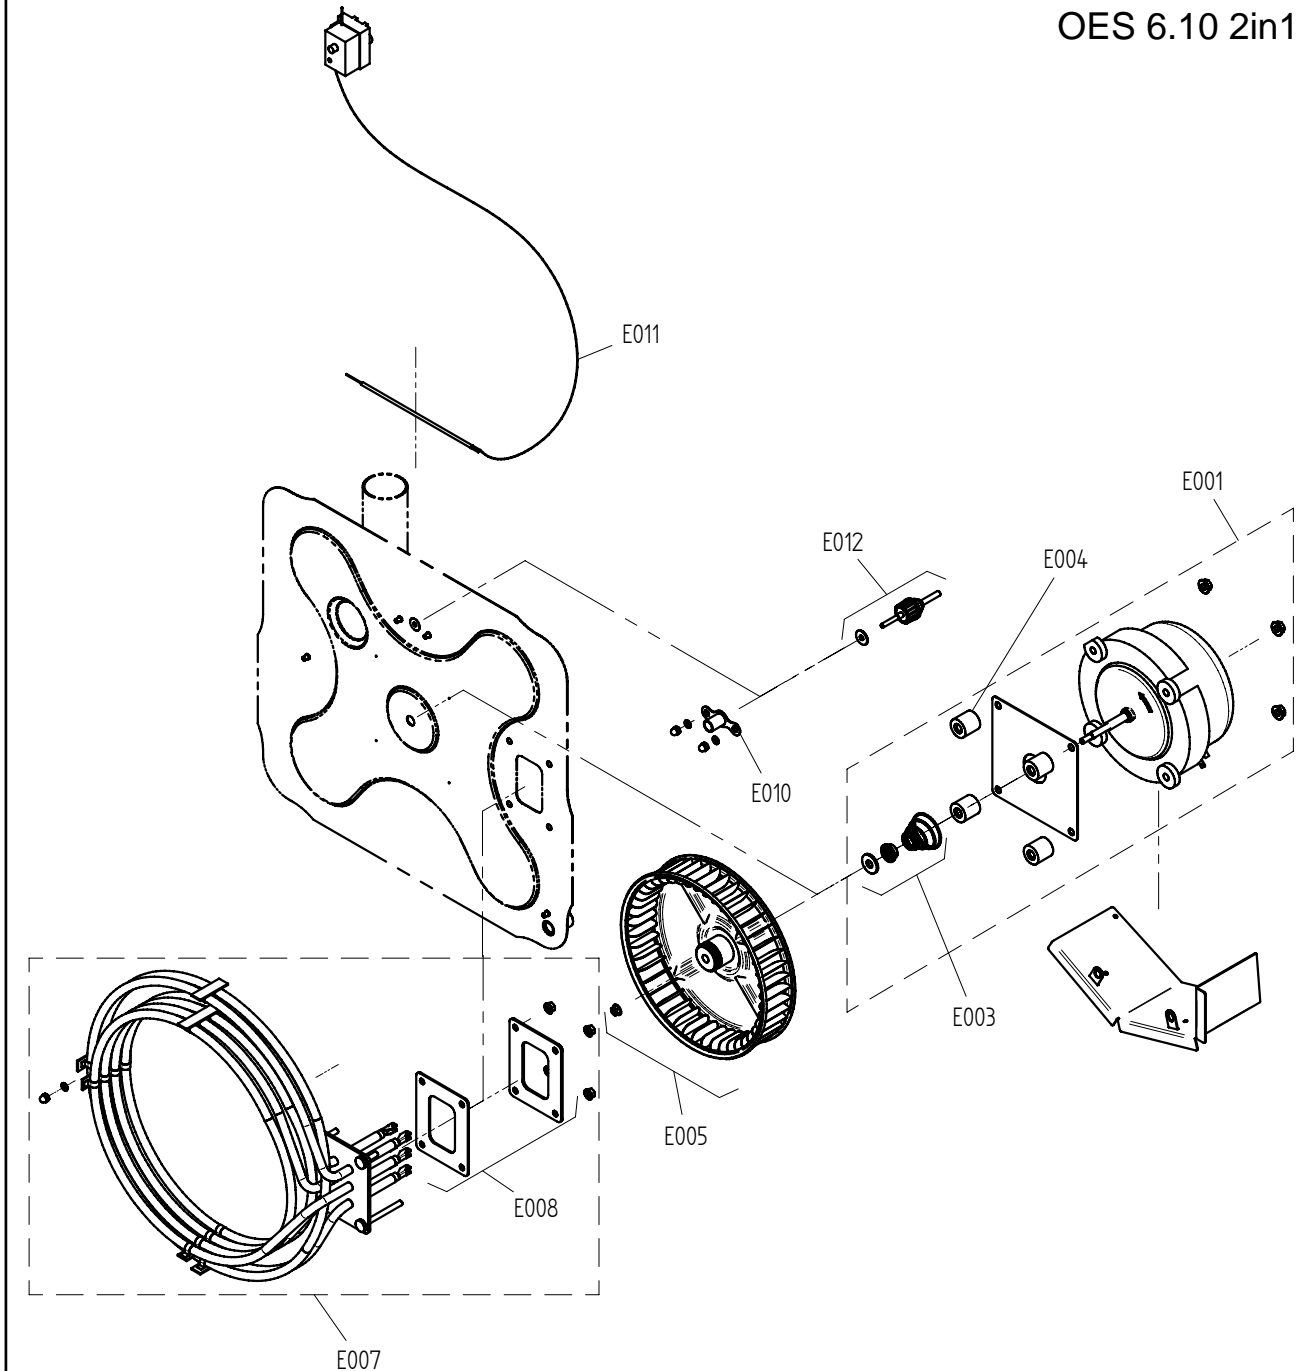

Ersatzteilzeichnung Heissluftherzeugung OES Mini
Spare part drawing heating system OES Mini

ETZ E - HL-Heizung MPKR 1 / 1

E

OES 6.10 Mini
OES 10.10 Mini
OES 6.06 2in1
OES 6.10 2in1

Art. Nr. 7017043_00 | 27.3.2009 | Änderungen vorbehalten! Changes excepted!