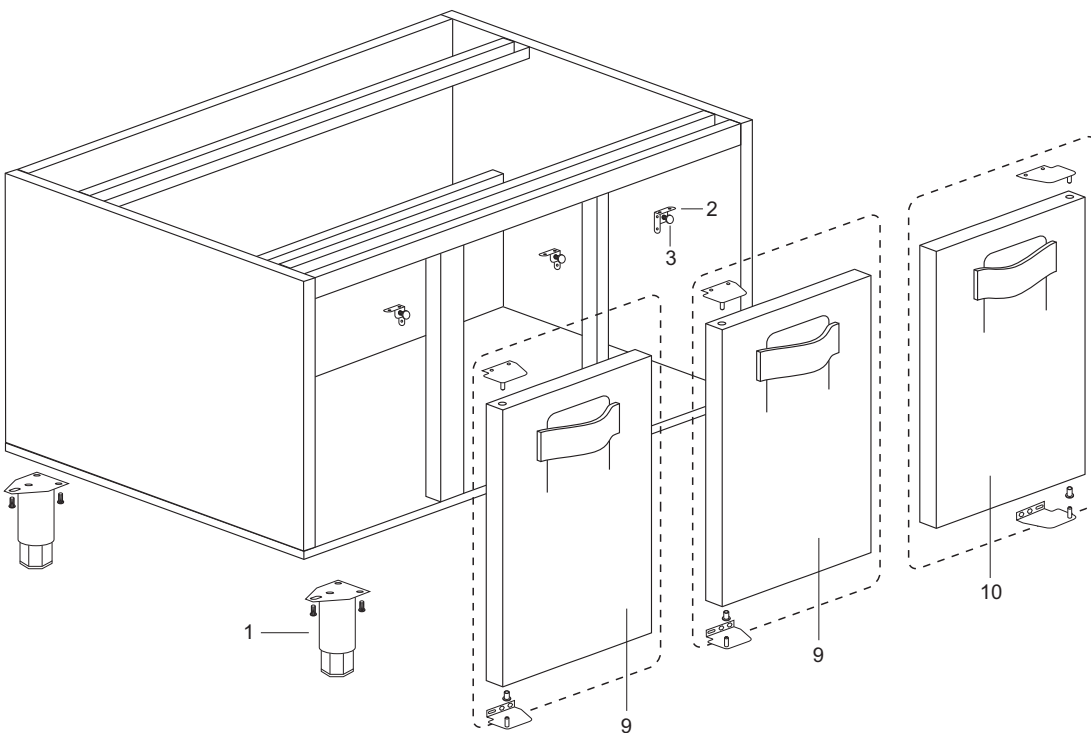

Pagina 2

1	290120510	ASS. PIEDE FLANG. DM.58 REG.95-160 ASS. PIED FLANG.REGABLE 9 DM.58 FLANGED FOOT ASS. DM.58 REG.9 GEFLANSCHTER FUSS DM.58 REG.9	
2	770346560	*ES*SUPP. CALAMITA DM.22 SUPP. AIMANT DM.22 UPPER MAGNET DM.22 OBEREN MAGNET DM.22	
3	4198808	CALAMITA 22X3 GAMBO M6X10 AIMANT 22X3 - M6X10 MAGNET 22X3 - M6X10 MAGNET 22X3 - M6X10	
4	770112490	ASS. CERNIERA SUPERIORE SX SUPP. CHARNIERE SUP. GAUCHE LEFT UPPER HINGE ASS. LINKE OBERE SCHARNIER	
5	741201310	BOCCOLA PER CERNIERA PORTINA BOUCLE POUR CHARN. PORTE BUSHING FOR DOOR HINGE BÜCHSE FÜR TÜR SCHARNIER	
6	770116510	ASS. CERNIERA INF. SX ARM. ASS. CHARN.INFER. GAUCHE ARMORE LEFT BOTTOM HINGE ASS.F.CUPBOARD LINKE UNTERE SCHARNIER F.SCHRANK	
7	770116520	ASS. CERNIERA INF. DX ARM. ASS. CHARN.INF. DROITE ARM. RIGHT BOTTOM HINGE ASS.F.CUPBOARD RECHTE UNTERE SCHARNIER F.SCHRANK	
8	770112450	ASS. CERNIERA SUPERIORE DX ASS.CHARNIERE SUPER.DROITE RIGHT UPPER HINGE ASS. RECHTE OBERE SCHARNIER	
9	A00518	ASS.PORTINA SX ARMADIO NEUTRO STYLE ASS. PORTE GAUCHE PLACARD NEUTRE LEFT DOOR ASS.F.NEUTRAL CABINET LINKE TÜR FÜR NEUTRALSCHRANK	
10	A00517	ASS.PORTINA DX ARMADIO NEUTRO STYLE ASS. PORTE DROITE PLACARD NEUTRE RIGHT DOOR ASS.F.NEUTRAL CABINET RECHTE TÜR FÜR NEUTRALSCHRANK