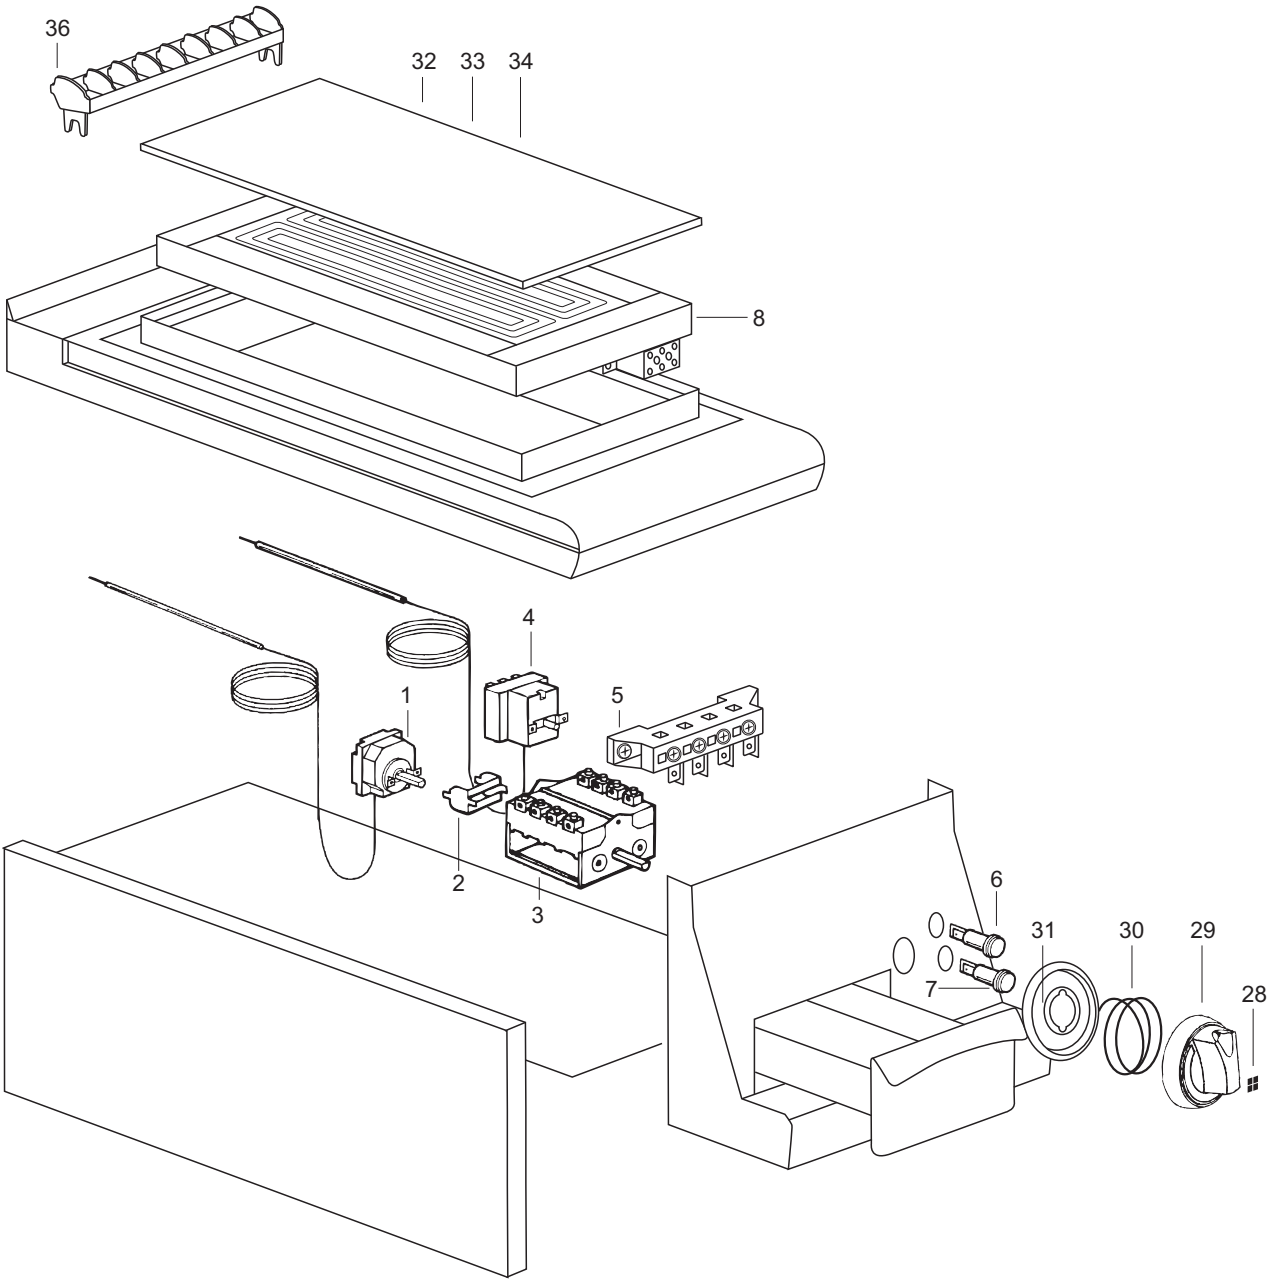

G9001

**CATALOGO RICAMBI
SPARE PARTS CATALOGUE
CATALOGUE PIECES DETACHEES
ERSATZTEILKATALOG
CATALOGO DE PIEZAS DE RECAMBIO**

**FT9N320TL
FT9N320TLC
FT9N320TR
FT9N320CL
FT9N320CLC
FT9N320CR**

Pagina 1

1	53403050390	TERMOSTATO TRIFASE 50-270°C THERMOSTAT TRIPHASE 50-270°C THREE-PHASES THERMOSTAT 50-270°C DREIPHASIGER THERMOSTAT 50-270°C	
2	5200995	FLANGIA AGGANCIO EGO PLATINE D'ACCROCHEMENT EGO COUPLING FLANGE KUPPLUNGSFLANSCH	
3	52004115	INTERUTTORE EGO TRIFASE INTERRUPTEUR TRIPHASE THREE-PHASE SWITCH DREIPHASIGER SCHALTER	
4	53403000350	TERMOSTATO SIC. TRIFASE 350°C THERM. DE SECURITE TRIPH. 350 C THREE-PH. SAFETY THERM. 350 C DREIPH. SICHERHEITSTHERM. 350 C	
5	65251226	MORSETTIERA 6-POLI VITE-VITE BOITE A BORNES 6 POLES TERMINAL BOARD ANSCHLUSSKLEMME	
6	A00409	ASS. LAMPADINA SPIA VERDE VOYANT VERT GREEN PILOT LIGHT GRUNE SIGNALLEUCHTE	
7	A00410	ASS. LAMPADINA SPIA ARANCIO VOYANT ORANGE ORANGE PILOT LIGHT ORANGENE SIGNALLEUCHTE	
8	290204520	*A* RESISTENZA RADIANTE 5000W_ RESISTANCE RADIANTE 5000W RADIANT HEATING ELEMENT 5000W STRAHLUNGSHEIZKORPER 5000W	
28	LOGO	LOGO PER MANOPOLA LOGO POUR BOUTON LOGO FOR KNOBS LOGO FÜR KNEBEL	
29	770124770	ASS. MANOP. EL.TERM. 50-300°C STYLE ASS.BOUTON EL.TERM. 50-300C° KNOB ASS.EL.50-300°C STYLE KNEBEL EL.50-300°C STYLE	
30	290202430	MOLLA PER MANOPOLA RESSORT DE BOUTON KNOB SPRING KNEBELFEDER	
31	290204920	BORCHIA PER MANOPOLA BLU ANNEAU POUR BOUTON BLEU BLUE RING FOR GAS KNOB BLAUEN RING FUER KNEBEL	
32	A00722	ASS. PIASTRA LISCIA F-T 1/2 ELE. SMOOTH ELECTRIC PLATE ASS. GLATTE ELEKTRO-PLATTE SATZ	
33	A00723	ASS. PIASTRA RIGATA F-T 1/2 ELE. RIBBED ELECTRIC PLATE ASS. GERILLTE ELEKTRO-PLATTE SATZ	
34	A00724	ASS. PIAS. LIS.CROM. F-T 1/2 EL. SMOOTH CROMED ELECTRIC PLATE ASS. GLATTE VERCHR. ELEKTRO-PLATTE SATZ	