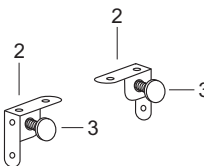

Pagina 2

1	290120510	ASS. PIEDE FLANG. DM.58 REG.95-160 ASS. PIED FLANG.REGABLE 9 DM.58 FLANGED FOOT ASS. DM.58 REG.9 GEFLANSCHTER FUSS DM.58 REG.9	
2	770346560	*ES*SUPP. CALAMITA DM.22 SUPP. AIMANT DM.22 UPPER MAGNET DM.22 OBEREN MAGNET DM.22	
3	4198808	CALAMITA 22X3 GAMBO M6X10 AIMANT 22X3 - M6X10 MAGNET 22X3 - M6X10 MAGNET 22X3 - M6X10	
4	770112490	ASS. CERNIERA SUPERIORE SX SUPP. CHARNIERE SUP. GAUCHE LEFT UPPER HINGE ASS. LINKE OBERE SCHARNIER	
5	741201310	BOCCOLA PER CERNIERA PORTINA BOUCLE POUR CHARN. PORTE BUSHING FOR DOOR HINGE BÜCHSE FÜR TÜR SCHARNIER	
6	770116510	ASS. CERNIERA INF. SX ARM. ASS. CHARN.INFER. GAUCHE ARMORE LEFT BOTTOM HINGE ASS.F.CUPBOARD LINKE UNTERE SCHARNIER F.SCHRANK	
7	770116520	ASS. CERNIERA INF. DX ARM. ASS. CHARN.INF. DROITE ARM. RIGHT BOTTOM HINGE ASS.F.CUPBOARD RECHTE UNTERE SCHARNIER F.SCHRANK	
8	770112450	ASS. CERNIERA SUPERIORE DX ASS.CHARNIERE SUPER.DROITE RIGHT UPPER HINGE ASS. RECHTE OBERE SCHARNIER	
9	A00518	ASS.PORTINA SX ARMADIO NEUTRO STYLE ASS. PORTE GAUCHE PLACARD NEUTRE LEFT DOOR ASS.F.NEUTRAL CABINET LINKE TÜR FÜR NEUTRALSCHRANK	
10	A00517	ASS.PORTINA DX ARMADIO NEUTRO STYLE ASS. PORTE DROITE PLACARD NEUTRE RIGHT DOOR ASS.F.NEUTRAL CABINET RECHTE TÜR FÜR NEUTRALSCHRANK