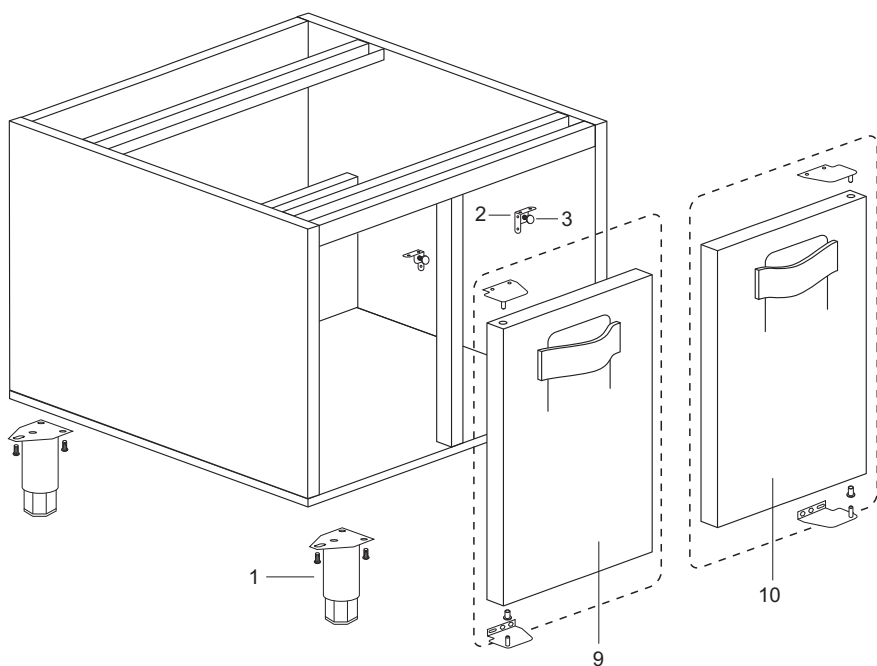

10

9

9

Pagina 2

1	290120510	ASS. PIEDE FLANG. DM.58 REG.95-160 ASS. PIED FLANG.REGABLE 9 DM.58 FLANGED FOOT ASS. DM.58 REG.9 GEFLANSCHTER FUSS DM.58 REG.9	
2	770346560	*ES*SUPP. CALAMITA DM.22 SUPP. AIMANT DM.22 UPPER MAGNET DM.22 OBEREN MAGNET DM.22	
3	4198808	CALAMITA 22X3 GAMBO M6X10 AIMANT 22X3 - M6X10 MAGNET 22X3 - M6X10 MAGNET 22X3 - M6X10	
4	770112490	ASS. CERNIERA SUPERIORE SX SUPP. CHARNIERE SUP. GAUCHE LEFT UPPER HINGE ASS. LINKE OBERE SCHARNIER	
5	741201310	BOCCOLA PER CERNIERA PORTINA BOUCLE POUR CHARN. PORTE BUSHING FOR DOOR HINGE BÜCHSE FÜR TÜR SCHARNIER	
6	770116510	ASS. CERNIERA INF. SX ARM. ASS. CHARN.INFER. GAUCHE ARMORE LEFT BOTTOM HINGE ASS.F.CUPBOARD LINKE UNTERE SCHARNIER F.SCHRANK	
7	770116520	ASS. CERNIERA INF. DX ARM. ASS. CHARN.INF. DROITE ARM. RIGHT BOTTOM HINGE ASS.F.CUPBOARD RECHTE UNTERE SCHARNIER F.SCHRANK	
8	770112450	ASS. CERNIERA SUPERIORE DX ASS.CHARNIERE SUPER.DROITE RIGHT UPPER HINGE ASS. RECHTE OBERE SCHARNIER	
9	A00518	ASS.PORTINA SX ARMADIO NEUTRO STYLE ASS. PORTE GAUCHE PLACARD NEUTRE LEFT DOOR ASS.F.NEUTRAL CABINET LINKE TÜR FÜR NEUTRALSCHRANK	
10	A00517	ASS.PORTINA DX ARMADIO NEUTRO STYLE ASS. PORTE DROITE PLACARD NEUTRE RIGHT DOOR ASS.F.NEUTRAL CABINET RECHTE TÜR FÜR NEUTRALSCHRANK