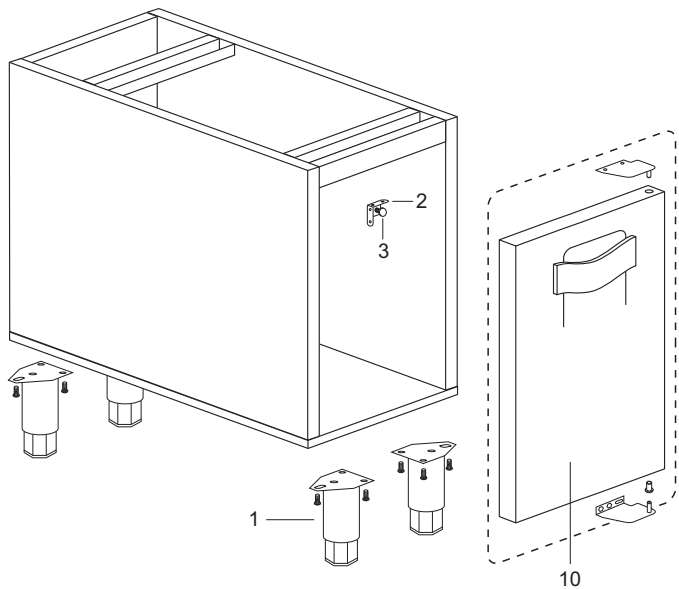

10

9

9

Pagina 2

1	290120510	ASS. PIEDE FLANG. DM.58 REG.95-160 ASS. PIED FLANG.REGABLE 9 DM.58 FLANGED FOOT ASS. DM.58 REG.9 GEFLANSCHTER FUSS DM.58 REG.9	
2	770346560	*ES*SUPP. CALAMITA DM.22 SUPP. AIMANT DM.22 UPPER MAGNET DM.22 OBEREN MAGNET DM.22	
3	4198808	CALAMITA 22X3 GAMBO M6X10 AIMANT 22X3 - M6X10 MAGNET 22X3 - M6X10 MAGNET 22X3 - M6X10	
4	770112490	ASS. CERNIERA SUPERIORE SX SUPP. CHARNIERE SUP. GAUCHE LEFT UPPER HINGE ASS. LINKE OBERE SCHARNIER	
5	741201310	BOCCOLA PER CERNIERA PORTINA BOUCLE POUR CHARN. PORTE BUSHING FOR DOOR HINGE BÜCHSE FÜR TÜR SCHARNIER	
6	770116510	ASS. CERNIERA INF. SX ARM. ASS. CHARN.INFER. GAUCHE ARMORE LEFT BOTTOM HINGE ASS.F.CUPBOARD LINKE UNTERE SCHARNIER F.SCHRANK	
7	770116520	ASS. CERNIERA INF. DX ARM. ASS. CHARN.INF. DROITE ARM. RIGHT BOTTOM HINGE ASS.F.CUPBOARD RECHTE UNTERE SCHARNIER F.SCHRANK	
8	770112450	ASS. CERNIERA SUPERIORE DX ASS.CHARNIERE SUPER.DROITE RIGHT UPPER HINGE ASS. RECHTE OBERE SCHARNIER	
9	A00518	ASS.PORTINA SX ARMADIO NEUTRO STYLE ASS. PORTE GAUCHE PLACARD NEUTRE LEFT DOOR ASS.F.NEUTRAL CABINET LINKE TÜR FÜR NEUTRALSCHRANK	
10	A00517	ASS.PORTINA DX ARMADIO NEUTRO STYLE ASS. PORTE DROITE PLACARD NEUTRE RIGHT DOOR ASS.F.NEUTRAL CABINET RECHTE TÜR FÜR NEUTRALSCHRANK