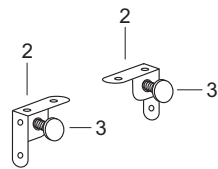

10

9

9

Pagina 2

1	290120510	ASS. PIEDE FLANG. DM.58 REG.95-160 ASS. PIED FLANG.REGABLE 9 DM.58 FLANGED FOOT ASS. DM.58 REG.9 GEFLANSCHTER FUSS DM.58 REG.9	
2	770346560	*ES*SUPP. CALAMITA DM.22 SUPP. AIMANT DM.22 UPPER MAGNET DM.22 OBEREN MAGNET DM.22	
3	4198808	CALAMITA 22X3 GAMBO M6X10 AIMANT 22X3 - M6X10 MAGNET 22X3 - M6X10 MAGNET 22X3 - M6X10	
4	770112490	ASS. CERNIERA SUPERIORE SX SUPP. CHARNIERE SUP. GAUCHE LEFT UPPER HINGE ASS. LINKE OBERE SCHARNIER	
5	741201310	BOCCOLA PER CERNIERA PORTINA BOUCLE POUR CHARN. PORTE BUSHING FOR DOOR HINGE BÜCHSE FÜR TÜR SCHARNIER	
6	770116510	ASS. CERNIERA INF. SX ARM. ASS. CHARN.INFER. GAUCHE ARMORE LEFT BOTTOM HINGE ASS.F.CUPBOARD LINKE UNTERE SCHARNIER F.SCHRANK	
7	770116520	ASS. CERNIERA INF. DX ARM. ASS. CHARN.INF. DROITE ARM. RIGHT BOTTOM HINGE ASS.F.CUPBOARD RECHTE UNTERE SCHARNIER F.SCHRANK	
8	770112450	ASS. CERNIERA SUPERIORE DX ASS.CHARNIERE SUPER.DROITE RIGHT UPPER HINGE ASS. RECHTE OBERE SCHARNIER	
9	A00518	ASS.PORTINA SX ARMADIO NEUTRO STYLE ASS. PORTE GAUCHE PLACARD NEUTRE LEFT DOOR ASS.F.NEUTRAL CABINET LINKE TÜR FÜR NEUTRALSCHRANK	
10	A00517	ASS.PORTINA DX ARMADIO NEUTRO STYLE ASS. PORTE DROITE PLACARD NEUTRE RIGHT DOOR ASS.F.NEUTRAL CABINET RECHTE TÜR FÜR NEUTRALSCHRANK