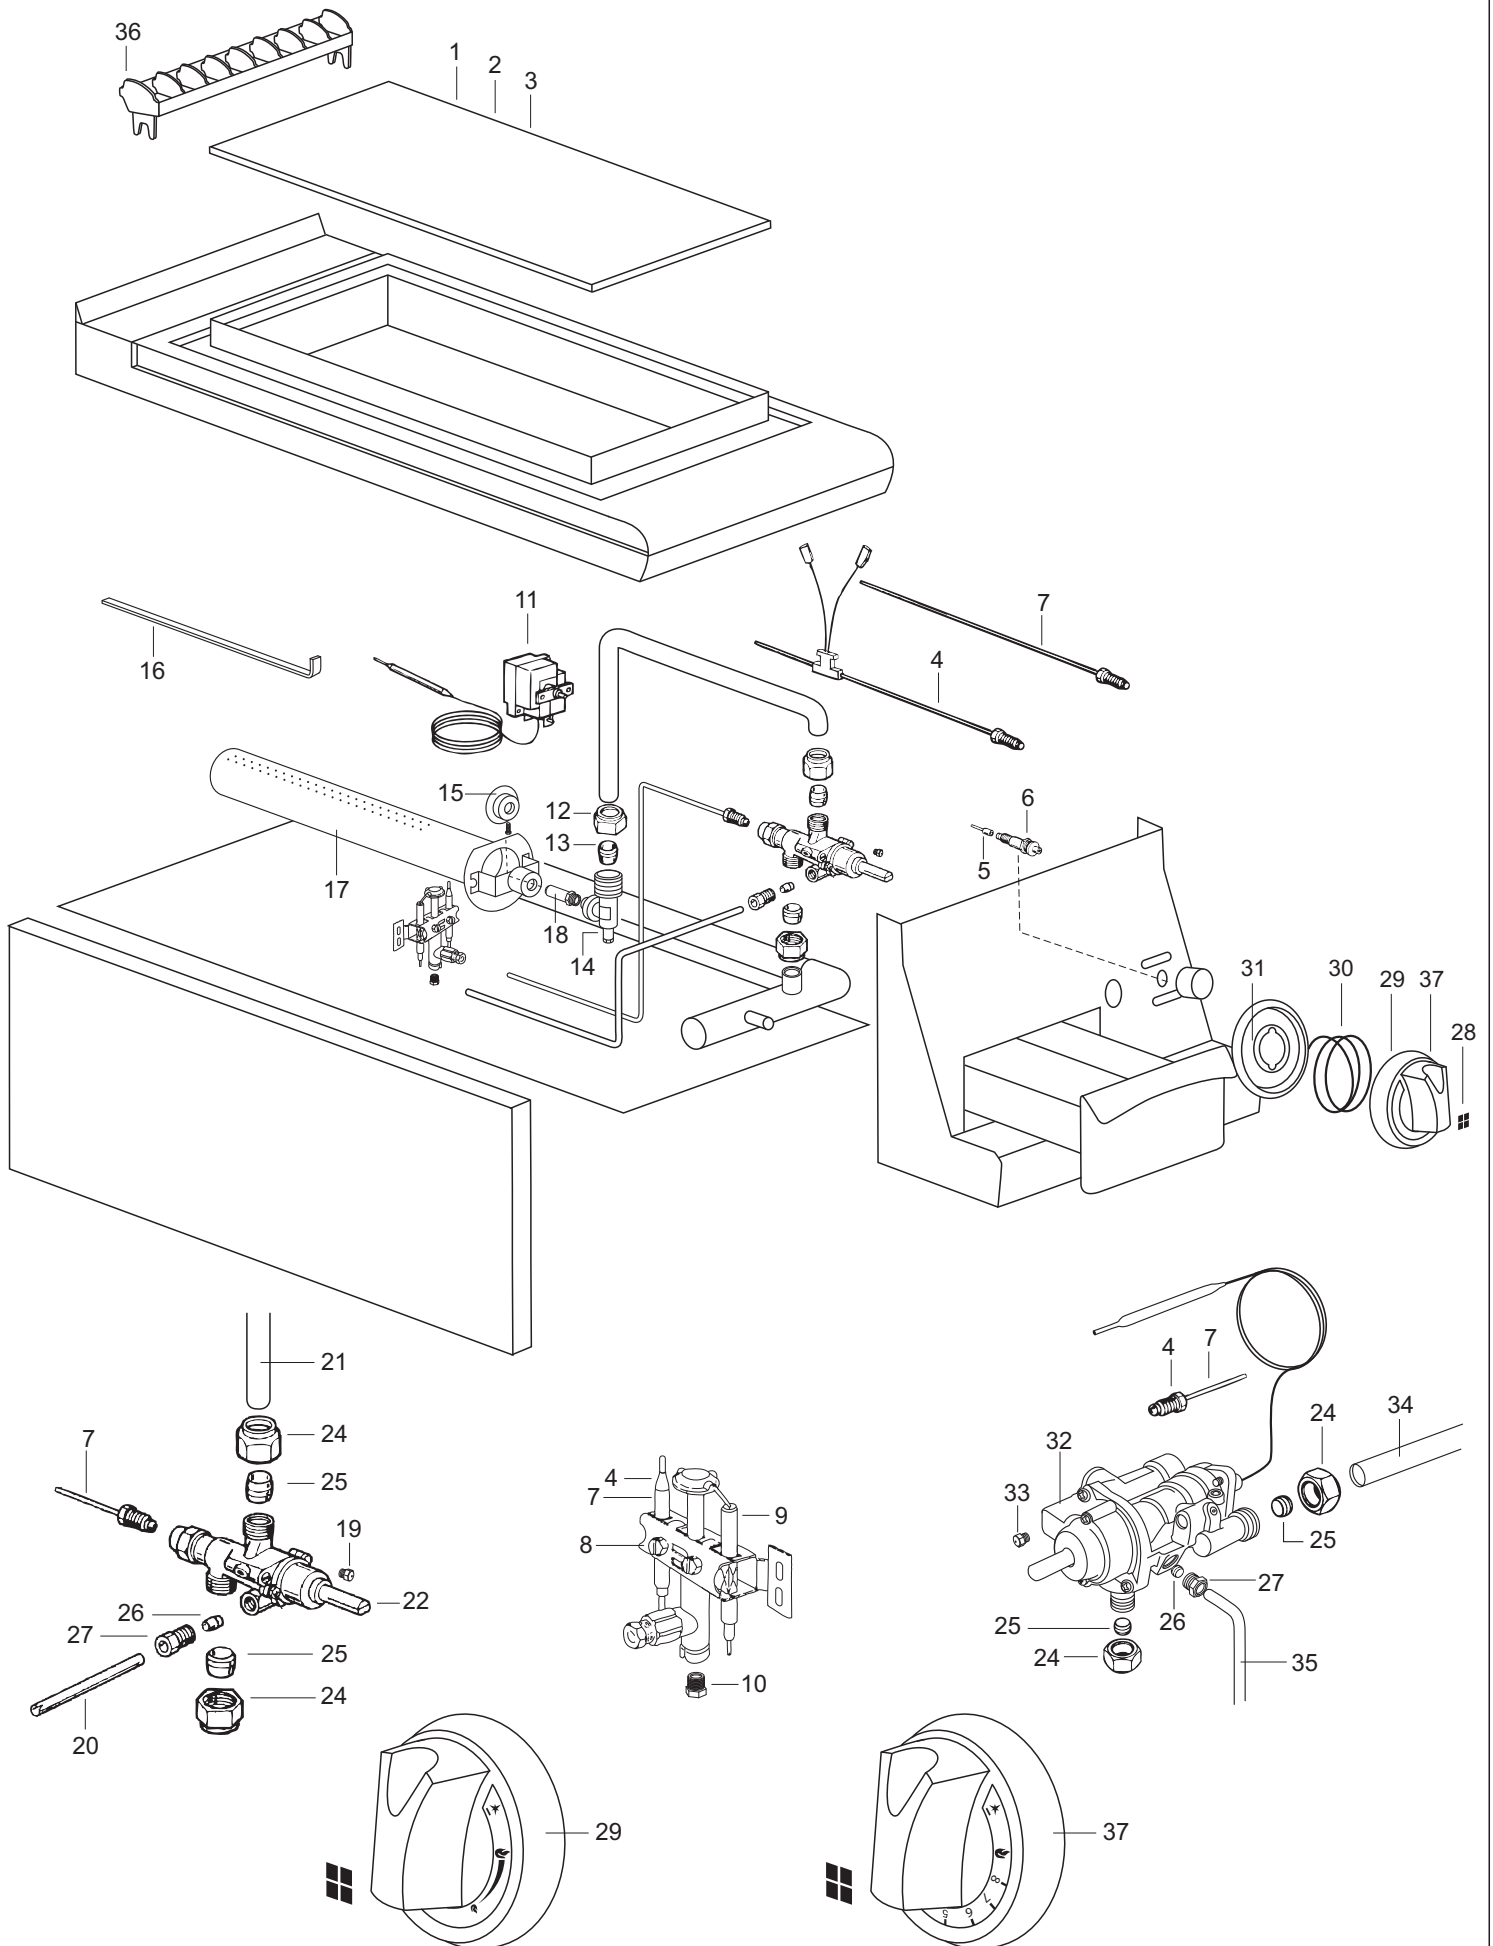

Pagina 1

1	A00586	ASS.PIASTRA LISCIA FT 1/2 GAS 700 ASS.PLAQUE LISSE GRILLE 1/2 GAZ 700 SMOOTH HOTPLATE ASS.GAS GRIDDLE 1/2 GLATTE GAS BRATPL. PLATTE 1/2 MOD.	
2	A00587	ASS.PIASTRA RIGATA FT 1/2 GAS 700 ASS.PLAQUE NERVUREE GRIL.1/2 GAZ 70 RIBBED HOTPLATE ASS.GAS GRIDDLE 1/2 GERILLTE GAS BRATPL.PLATTE 1/2 MOD.	
3	A00588	ASS.P. LISCIA CROM.FT 1/2 GAS 700 ASS.PLAQUE LISSE CHROME GRILL.1/2 GAZ 700 SMOOTH CHROMED HOTPLATE ASS.GAS GRIDDLE 1/2 GLATTE VERCHROMTE GAS BRATPL. PLATTE 1/2 MOD.	
4	A00589	ASS.TERMOCOPPIA M9X1 FT CROMATO ASS.TERMOCOUPLE M9X1 GRILLE CROMEE THERMOCOUPLE M9X1 ASS. FOR CHROMED GRIDDLE THERMOELE. M9X1 FÜR VERCHROMTE PL.	
5	5509040	CAVO MM.400 FAST. CIL.4-2,4 CABLE D'ALLUMAGE L=400 MM IGNITION WIRE L=400 MM ZUENDKABEL L=400 MM	
6	A00477	ASS. PIEZO ASS. PIEZO ASS. PIEZO PIEZZO	
7	434008050	TERMOCOPPIA M8X1 L=500 THERMOCOUPLE M8X1 L= 500 MM THERMOCOUPLE M8X1 L= 500 MM THERMOELEMENT M8X1 L= 500 MM	
8	436006	PILOTA ACC.3 VIE 020 D4 420 BRULEUR VEILLEUSE COMPLET COMPLETE PILOT BURNER ZUENDFLAMMENBRENNER KOMPLETT	
9	4398070	CANDELA M4 PILOTA 0100 BOUGIE D'ALLUMAGE IGNITION PLUG ZUENDELEKTRODE	
10	UGELLO	VEDI TABELLA UGELLI MANUALE ISTRUZ. VOIR FICHER DES INJECTEURS SEE NOZZLE TABLE SIEHE DÜSEN TABELLE	
11	53403000340	TERMOSTATO SIC. TRIF. 340°C-25K THERM. DE SECURITE TRIPH. 340 C THREE-PH. SAFETY THERM. 340 C DREIPH. SICHERHEITSTHERM. 340 C	
12	270201680	DADO PER BICONO 10/S-M20X1,5 ECROU POUR BICONE 10/S-M20X1,5 NUT FOR NOSE CONE 10/S-M20X1,5 MUTTER FUER BICONE 10/S-M20X1,5	
13	270201580	BICONO DM.10 S BICONE DIAM.10 S NOSE CONE DIAM.10 S BICONE DIAM.10 S	
14	A00024	ASS.GOMITO 90° RACCORD COUDE 90° 90° ELBOW WINKELSATZ 90°	
15	A00583	ASS. RONDELLA REGOL. ARIA ASS. RONDELLE REGLAGE DE L'AIR AIR ADJUSTMENT RING ASS. DICHTUNGSSCHEIBE SATZ FÜR LUFT REGELUNG	