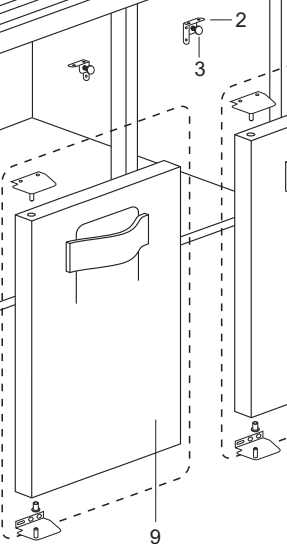

Pagina 2

1	290120510	ASS. PIEDE FLANG. DM.58 REG.95-160 ASS. PIED FLANG.REGABLE 9 DM.58 FLANGED FOOT ASS. DM.58 REG.9 GEFLANSCHTER FUSS DM.58 REG.9	
2	770346560	*ES*SUPP. CALAMITA DM.22 SUPP. AIMANT DM.22 UPPER MAGNET DM.22 OBEREN MAGNET DM.22	
3	4198808	CALAMITA 22X3 GAMBO M6X10 AIMANT 22X3 - M6X10 MAGNET 22X3 - M6X10 MAGNET 22X3 - M6X10	
4	770112490	ASS. CERNIERA SUPERIORE SX SUPP. CHARNIERE SUP. GAUCHE LEFT UPPER HINGE ASS. LINKE OBERE SCHARNIER	
5	741201310	BOCCOLA PER CERNIERA PORTINA BOUCLE POUR CHARN. PORTE BUSHING FOR DOOR HINGE BÜCHSE FÜR TÜR SCHARNIER	
6	770116510	ASS. CERNIERA INF. SX ARM. ASS. CHARN.INFER. GAUCHE ARMORE LEFT BOTTOM HINGE ASS.F.CUPBOARD LINKE UNTERE SCHARNIER F.SCHRANK	
7	770116520	ASS. CERNIERA INF. DX ARM. ASS. CHARN.INF. DROITE ARM. RIGHT BOTTOM HINGE ASS.F.CUPBOARD RECHTE UNTERE SCHARNIER F.SCHRANK	
8	770112450	ASS. CERNIERA SUPERIORE DX ASS.CHARNIERE SUPER.DROITE RIGHT UPPER HINGE ASS. RECHTE OBERE SCHARNIER	
9	A00518	ASS.PORTINA SX ARMADIO NEUTRO STYLE ASS. PORTE GAUCHE PLACARD NEUTRE LEFT DOOR ASS.F.NEUTRAL CABINET LINKE TÜR FÜR NEUTRALSCHRANK	
10	A00517	ASS.PORTINA DX ARMADIO NEUTRO STYLE ASS. PORTE DROITE PLACARD NEUTRE RIGHT DOOR ASS.F.NEUTRAL CABINET RECHTE TÜR FÜR NEUTRALSCHRANK