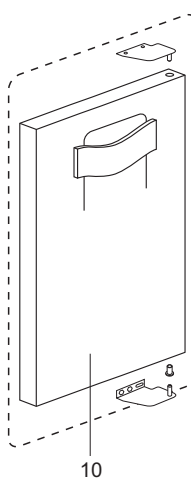

Pagina 2

1	290120510	ASS. PIEDE FLANG. DM.58 REG.95-160 ASS. PIED FLANG.REGABLE 9 DM.58 FLANGED FOOT ASS. DM.58 REG.9 GEFLANSCHTER FUSS DM.58 REG.9	
2	770346560	*ES*SUPP. CALAMITA DM.22 SUPP. AIMANT DM.22 UPPER MAGNET DM.22 OBEREN MAGNET DM.22	
3	4198808	CALAMITA 22X3 GAMBO M6X10 AIMANT 22X3 - M6X10 MAGNET 22X3 - M6X10 MAGNET 22X3 - M6X10	
4	770112490	ASS. CERNIERA SUPERIORE SX SUPP. CHARNIERE SUP. GAUCHE LEFT UPPER HINGE ASS. LINKE OBERE SCHARNIER	
5	741201310	BOCCOLA PER CERNIERA PORTINA BOUCLE POUR CHARN. PORTE BUSHING FOR DOOR HINGE BÜCHSE FÜR TÜR SCHARNIER	
6	770116510	ASS. CERNIERA INF. SX ARM. ASS. CHARN.INFER. GAUCHE ARMORE LEFT BOTTOM HINGE ASS.F.CUPBOARD LINKE UNTERE SCHARNIER F.SCHRANK	
7	770116520	ASS. CERNIERA INF. DX ARM. ASS. CHARN.INF. DROITE ARM. RIGHT BOTTOM HINGE ASS.F.CUPBOARD RECHTE UNTERE SCHARNIER F.SCHRANK	
8	770112450	ASS. CERNIERA SUPERIORE DX ASS.CHARNIERE SUPER.DROITE RIGHT UPPER HINGE ASS. RECHTE OBERE SCHARNIER	
9	A00518	ASS.PORTINA SX ARMADIO NEUTRO STYLE ASS. PORTE GAUCHE PLACARD NEUTRE LEFT DOOR ASS.F.NEUTRAL CABINET LINKE TÜR FÜR NEUTRALSCHRANK	
10	A00517	ASS.PORTINA DX ARMADIO NEUTRO STYLE ASS. PORTE DROITE PLACARD NEUTRE RIGHT DOOR ASS.F.NEUTRAL CABINET RECHTE TÜR FÜR NEUTRALSCHRANK