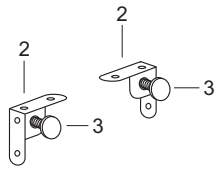

Pagina 2

1	290120510	ASS. PIEDE FLANG. DM.58 REG.95-160 ASS. PIED FLANG.REGABLE 9 DM.58 FLANGED FOOT ASS. DM.58 REG.9 GEFLANSCHTER FUSS DM.58 REG.9	
2	770346560	*ES*SUPP. CALAMITA DM.22 SUPP. AIMANT DM.22 UPPER MAGNET DM.22 OBEREN MAGNET DM.22	
3	4198808	CALAMITA 22X3 GAMBO M6X10 AIMANT 22X3 - M6X10 MAGNET 22X3 - M6X10 MAGNET 22X3 - M6X10	
4	770112490	ASS. CERNIERA SUPERIORE SX SUPP. CHARNIERE SUP. GAUCHE LEFT UPPER HINGE ASS. LINKE OBERE SCHARNIER	
5	741201310	BOCCOLA PER CERNIERA PORTINA BOUCLE POUR CHARN. PORTE BUSHING FOR DOOR HINGE BÜCHSE FÜR TÜR SCHARNIER	
6	770116510	ASS. CERNIERA INF. SX ARM. ASS. CHARN.INFER. GAUCHE ARMORE LEFT BOTTOM HINGE ASS.F.CUPBOARD LINKE UNTERE SCHARNIER F.SCHRANK	
7	770116520	ASS. CERNIERA INF. DX ARM. ASS. CHARN.INF. DROITE ARM. RIGHT BOTTOM HINGE ASS.F.CUPBOARD RECHTE UNTERE SCHARNIER F.SCHRANK	
8	770112450	ASS. CERNIERA SUPERIORE DX ASS.CHARNIERE SUPER.DROITE RIGHT UPPER HINGE ASS. RECHTE OBERE SCHARNIER	
9	A00518	ASS.PORTINA SX ARMADIO NEUTRO STYLE ASS. PORTE GAUCHE PLACARD NEUTRE LEFT DOOR ASS.F.NEUTRAL CABINET LINKE TÜR FÜR NEUTRALSCHRANK	
10	A00517	ASS.PORTINA DX ARMADIO NEUTRO STYLE ASS. PORTE DROITE PLACARD NEUTRE RIGHT DOOR ASS.F.NEUTRAL CABINET RECHTE TÜR FÜR NEUTRALSCHRANK