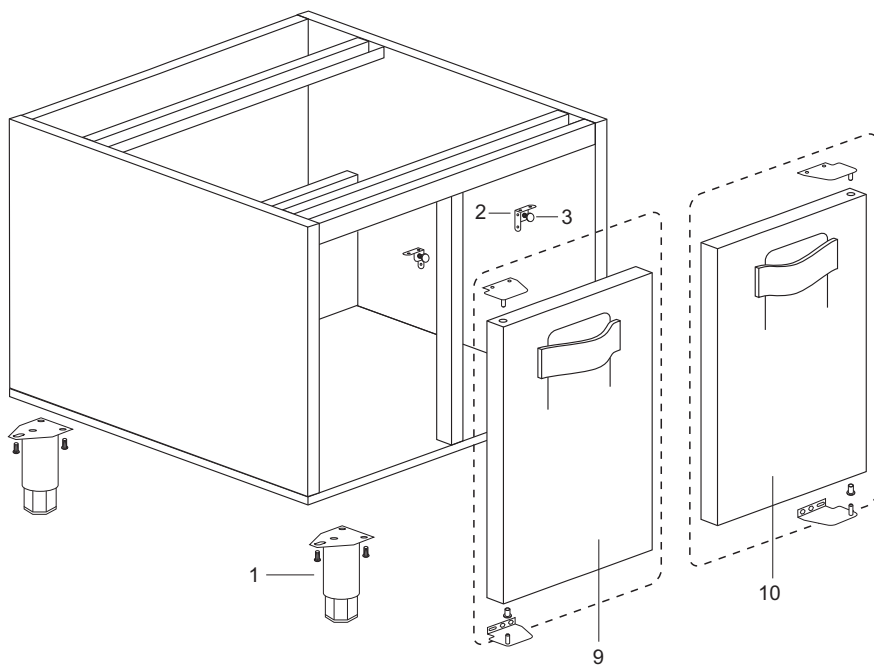

Pagina 2

1	290120510	ASS. PIEDE FLANG. DM.58 REG.95-160 ASS. PIED FLANG.REGABLE 9 DM.58 FLANGED FOOT ASS. DM.58 REG.9 GEFLANSCHTER FUSS DM.58 REG.9	
2	770346560	*ES*SUPP. CALAMITA DM.22 SUPP. AIMANT DM.22 UPPER MAGNET DM.22 OBEREN MAGNET DM.22	
3	4198808	CALAMITA 22X3 GAMBO M6X10 AIMANT 22X3 - M6X10 MAGNET 22X3 - M6X10 MAGNET 22X3 - M6X10	
4	770112490	ASS. CERNIERA SUPERIORE SX SUPP. CHARNIERE SUP. GAUCHE LEFT UPPER HINGE ASS. LINKE OBERE SCHARNIER	
5	741201310	BOCCOLA PER CERNIERA PORTINA BOUCLE POUR CHARN. PORTE BUSHING FOR DOOR HINGE BÜCHSE FÜR TÜR SCHARNIER	
6	770116510	ASS. CERNIERA INF. SX ARM. ASS. CHARN.INFER. GAUCHE ARMORE LEFT BOTTOM HINGE ASS.F.CUPBOARD LINKE UNTERE SCHARNIER F.SCHRANK	
7	770116520	ASS. CERNIERA INF. DX ARM. ASS. CHARN.INF. DROITE ARM. RIGHT BOTTOM HINGE ASS.F.CUPBOARD RECHTE UNTERE SCHARNIER F.SCHRANK	
8	770112450	ASS. CERNIERA SUPERIORE DX ASS.CHARNIERE SUPER.DROITE RIGHT UPPER HINGE ASS. RECHTE OBERE SCHARNIER	
9	A00518	ASS.PORTINA SX ARMADIO NEUTRO STYLE ASS. PORTE GAUCHE PLACARD NEUTRE LEFT DOOR ASS.F.NEUTRAL CABINET LINKE TÜR FÜR NEUTRALSCHRANK	
10	A00517	ASS.PORTINA DX ARMADIO NEUTRO STYLE ASS. PORTE DROITE PLACARD NEUTRE RIGHT DOOR ASS.F.NEUTRAL CABINET RECHTE TÜR FÜR NEUTRALSCHRANK