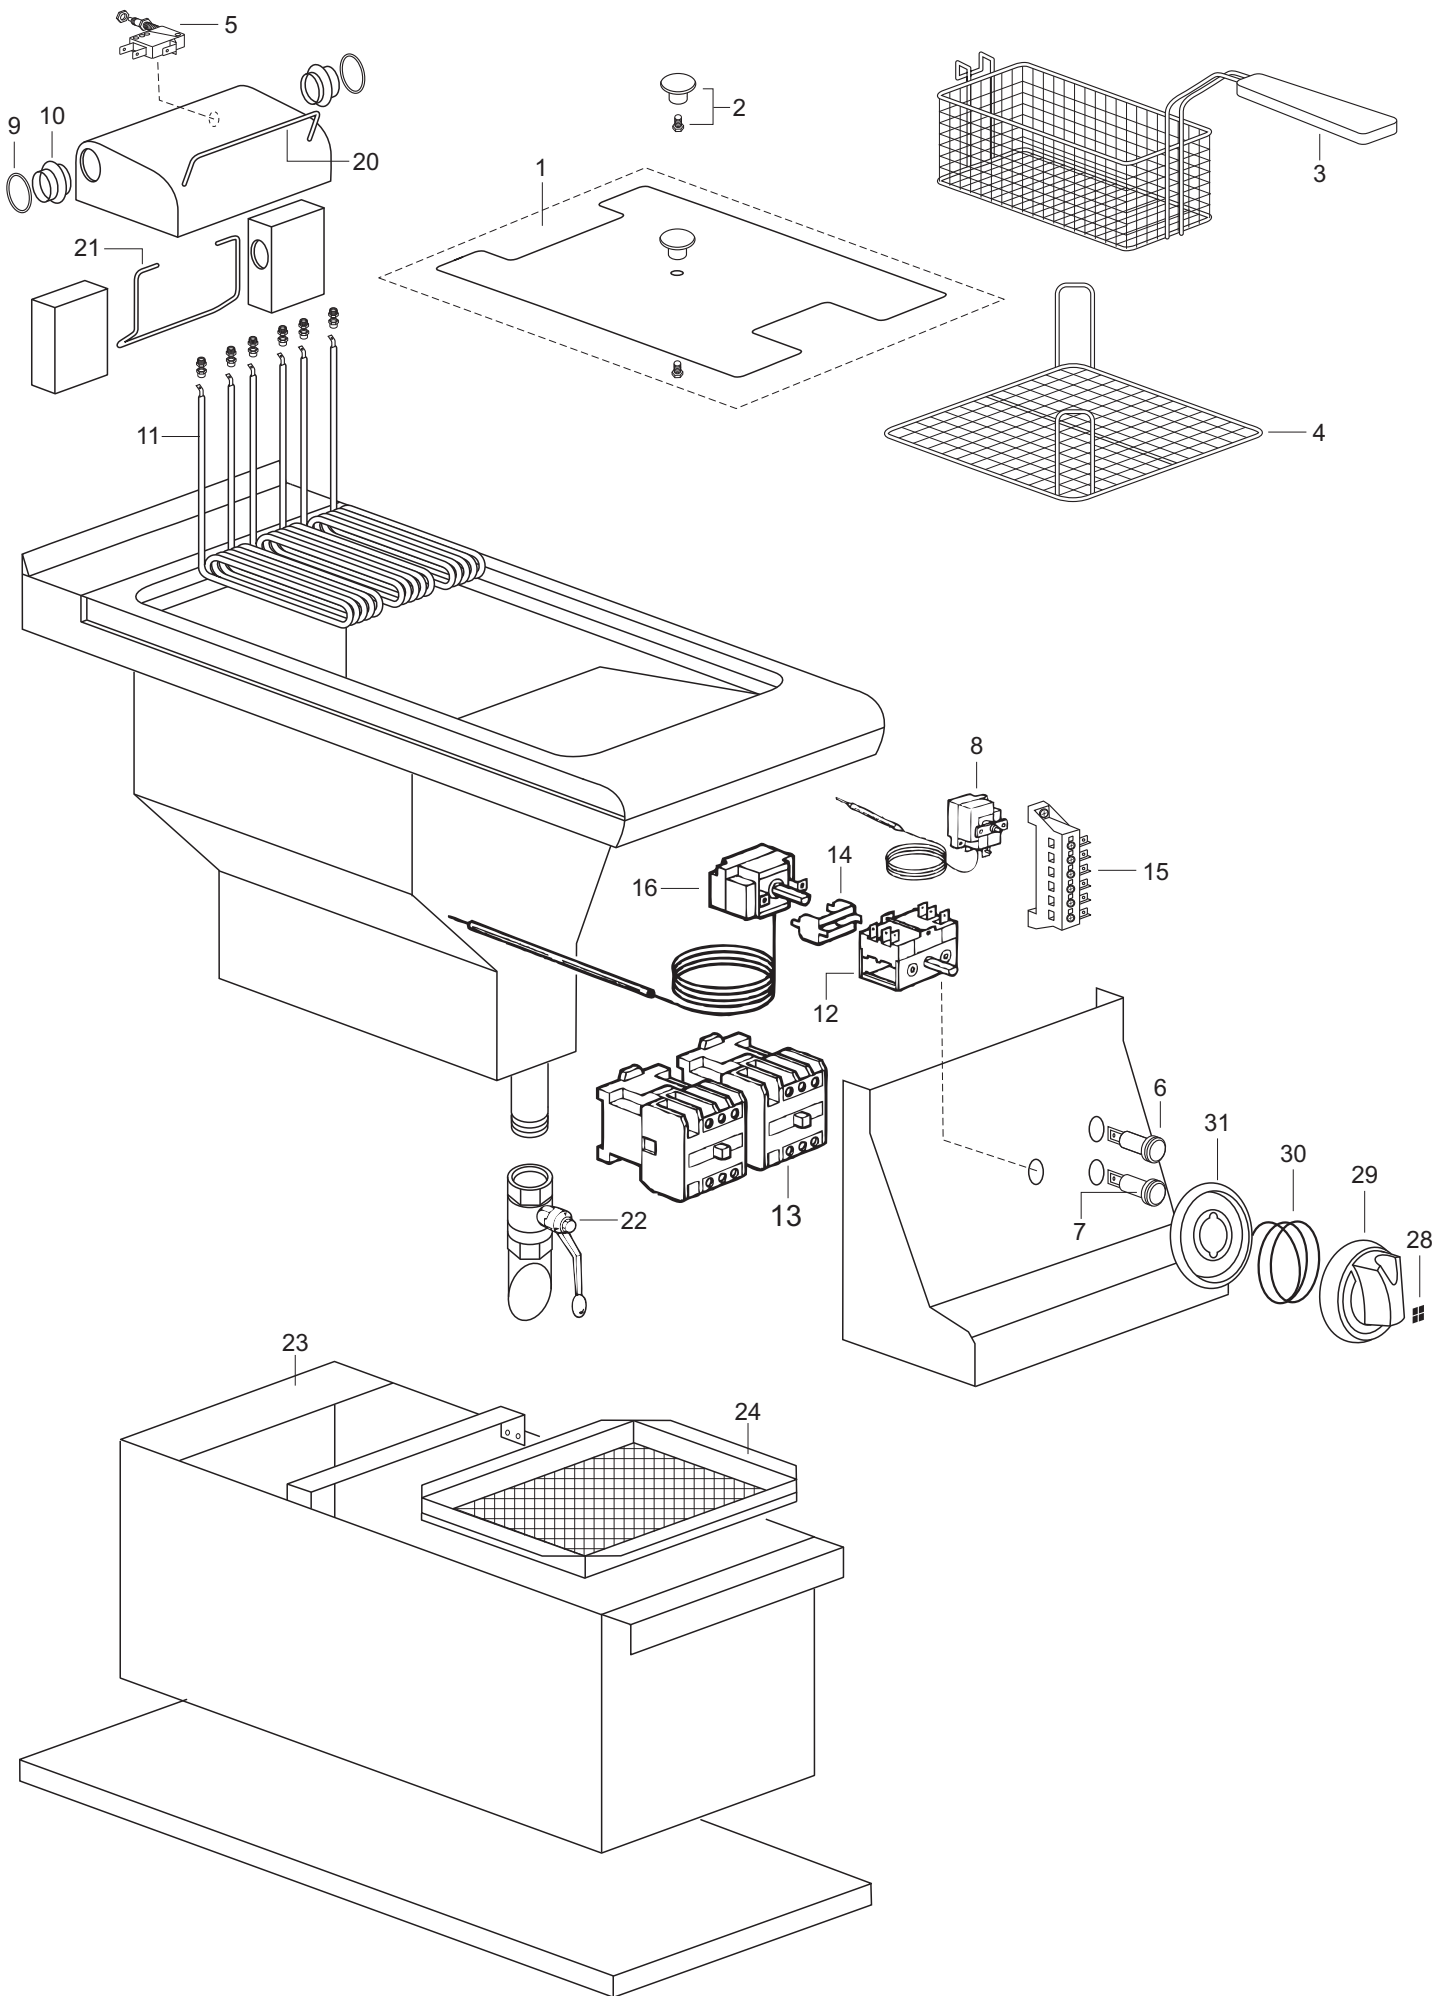

G7001

**CATALOGO RICAMBI
SPARE PARTS CATALOGUE
CATALOGUE PIECES DETACHEES
ERSATZTEILKATALOG
CATALOGO DE PIEZAS DE RECAMBIO**

**FG7N701A
FG7N701S
FG7N702A
FG7N702S**

TAVOLA 1

Pagina 1

1	A00650	ASS.COPERCHIO VASCA FG ELE LT12/17 ASS.COUCVERCLE BAC FRIT.ELE.LT.12/17 TANK LID ASS. DECKEL FÜR FRITEUSEN BECKEN LT12/17	
2	A00655	ASS.IMPUGNATURA FISSA P.131/35 M8 POIGNE COUCVERCLE FIXE P.131/35 M8 FIXED HANDLE P131/35 M8 ASS. FIXEM GRIFF SATZ P131/35 M8 ASS.	
3	270205500	CESTELLO DA 1/1 FG.LT.12 INVASO PANIER POUR FIRTEUSE Lt. 12 12 Lt. FRYER BASKET KORB FÜR FRITEUSE LT. 12	
4	270205650	RETINA SUPP.CESTINI FG-LT.12 INVASO GRILLAGE SUPP. PANIERS 12 LT. GRID FOR 12 LT. BASKET SUPPORT ROST FÜR 12 LT. KORB HALTERUNG	
5	539502	MICROINTERRUPTORE MICROINTERRUPTEUR MICRO-SWITCH MIKROSCHALTER	
6	A00409	ASS. LAMPADINA SPIA VERDE VOYANT VERT GREEN PILOT LIGHT GRUNE SIGNALLEUCHTE	
7	A00410	ASS. LAMPADINA SPIA ARANCIO VOYANT ORANGE ORANGE PILOT LIGHT ORANGENE SIGNALLEUCHTE	
8	53400112220	TERMOST. SIC. 220/10C° CAP.ING THERMOSTAT SECURITE MONOPH. 220° C SINGLE PHASE SAFETY THERMOSTAT 220° EINPH. SICHERHEITSTHERM. 220 C	
9	790345240	DIST. BOCC. GUIDA SUPP.RES.FG.10+10 RONDELLE GLISS.SUP.RESISTENCE FRIT. 10+10 LT GUIDE BUSHING SPECER FOR HEATING ELEM.SUPPORT BÜCHSE ABSTANDSTÜCK FÜR OBERE HEIZKÖRPER HÄLTERU	
10	790343670	BOCCOLA PERNO SUPP.RE.FG.EL. S/ALZ COQUILLE PIVOT SUPPORT FRIT.EL. PIN BUSHING FOR HEATING ELEM. SUPPORT BÜCHSE FÜR OBERE BOLZE	
11	270205740	RESIST. CORAZZ. FG.LT.12 3000W 230V RESISTENCE CUIRA.FRIT. LT.12 3000W ARMOURED HEATING ELEMENT 3000W 230V GEPANZERTEN HEIZKÖRPER 3000W 230V	
12	52002115	INTERRUPTORE MONOFASE INTERRUPTEUR MONOPHASE SINGLE-PHASE SWITCH EINPHASIGER SCHALTER	
13	530024501	CONTATTORE 3P 220/230V 25/9A CONTACTEUR 3P 220/230V 25/9A CONTACTOR 3P 220/230V 25/9A FERNSCHALTER	
14	5200996	FLANGIA AGGANCIO LUNGA REBORD D'ACCROCHAGE COUPLING FLANGE (LONG) KUPPLUNGSFLANSCH	
15	652502	MORSETTIERA FV 122 6 POLI BOITE A BORNES FV 122 6 POLS TERMINAL BOARD FV 122 6 POLES KLEMMKASTEN FV 122 6 POLEN	