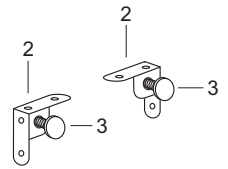

10

9

9

Pagina 2

1	290120510	ASS. PIEDE FLANG. DM.58 REG.95-160 ASS. PIED FLANG.REGABLE 9 DM.58 FLANGED FOOT ASS. DM.58 REG.9 GEFLANSCHTER FUSS DM.58 REG.9	
2	770346560	*ES*SUPP. CALAMITA DM.22 SUPP. AIMANT DM.22 UPPER MAGNET DM.22 OBEREN MAGNET DM.22	
3	4198808	CALAMITA 22X3 GAMBO M6X10 AIMANT 22X3 - M6X10 MAGNET 22X3 - M6X10 MAGNET 22X3 - M6X10	
4	770112490	ASS. CERNIERA SUPERIORE SX SUPP. CHARNIERE SUP. GAUCHE LEFT UPPER HINGE ASS. LINKE OBERE SCHARNIER	
5	741201310	BOCCOLA PER CERNIERA PORTINA BOUCLE POUR CHARN. PORTE BUSHING FOR DOOR HINGE BÜCHSE FÜR TÜR SCHARNIER	
6	770116510	ASS. CERNIERA INF. SX ARM. ASS. CHARN.INFER. GAUCHE ARMORE LEFT BOTTOM HINGE ASS.F.CUPBOARD LINKE UNTERE SCHARNIER F.SCHRANK	
7	770116520	ASS. CERNIERA INF. DX ARM. ASS. CHARN.INF. DROITE ARM. RIGHT BOTTOM HINGE ASS.F.CUPBOARD RECHTE UNTERE SCHARNIER F.SCHRANK	
8	770112450	ASS. CERNIERA SUPERIORE DX ASS.CHARNIERE SUPER.DROITE RIGHT UPPER HINGE ASS. RECHTE OBERE SCHARNIER	
9	A00518	ASS.PORTINA SX ARMADIO NEUTRO STYLE ASS. PORTE GAUCHE PLACARD NEUTRE LEFT DOOR ASS.F.NEUTRAL CABINET LINKE TÜR FÜR NEUTRALSCHRANK	
10	A00517	ASS.PORTINA DX ARMADIO NEUTRO STYLE ASS. PORTE DROITE PLACARD NEUTRE RIGHT DOOR ASS.F.NEUTRAL CABINET RECHTE TÜR FÜR NEUTRALSCHRANK