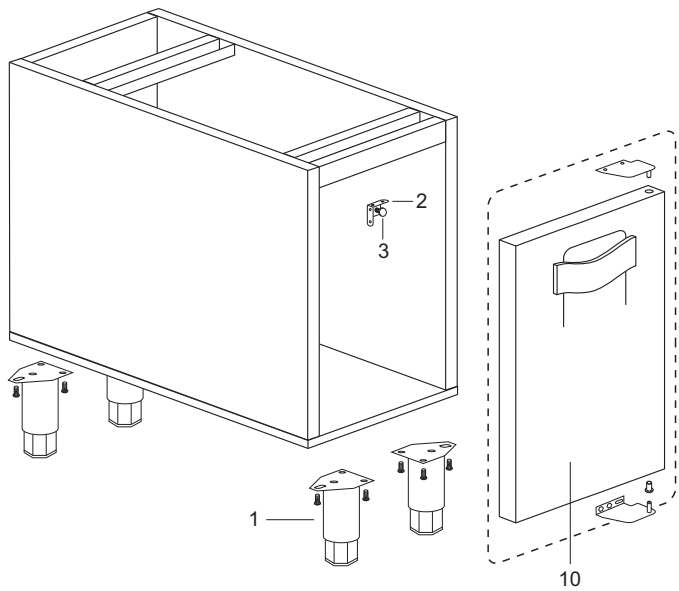

10

9

9

Pagina 2

1	290120510	ASS. PIEDE FLANG. DM.58 REG.95-160 ASS. PIED FLANG.REGABLE 9 DM.58 FLANGED FOOT ASS. DM.58 REG.9 GEFLANSCHTER FUSS DM.58 REG.9	
2	770346560	*ES*SUPP. CALAMITA DM.22 SUPP. AIMANT DM.22 UPPER MAGNET DM.22 OBEREN MAGNET DM.22	
3	4198808	CALAMITA 22X3 GAMBO M6X10 AIMANT 22X3 - M6X10 MAGNET 22X3 - M6X10 MAGNET 22X3 - M6X10	
4	770112490	ASS. CERNIERA SUPERIORE SX SUPP. CHARNIERE SUP. GAUCHE LEFT UPPER HINGE ASS. LINKE OBERE SCHARNIER	
5	741201310	BOCCOLA PER CERNIERA PORTINA BOUCLE POUR CHARN. PORTE BUSHING FOR DOOR HINGE BÜCHSE FÜR TÜR SCHARNIER	
6	770116510	ASS. CERNIERA INF. SX ARM. ASS. CHARN.INFER. GAUCHE ARMORE LEFT BOTTOM HINGE ASS.F.CUPBOARD LINKE UNTERE SCHARNIER F.SCHRANK	
7	770116520	ASS. CERNIERA INF. DX ARM. ASS. CHARN.INF. DROITE ARM. RIGHT BOTTOM HINGE ASS.F.CUPBOARD RECHTE UNTERE SCHARNIER F.SCHRANK	
8	770112450	ASS. CERNIERA SUPERIORE DX ASS.CHARNIERE SUPER.DROITE RIGHT UPPER HINGE ASS. RECHTE OBERE SCHARNIER	
9	A00518	ASS.PORTINA SX ARMADIO NEUTRO STYLE ASS. PORTE GAUCHE PLACARD NEUTRE LEFT DOOR ASS.F.NEUTRAL CABINET LINKE TÜR FÜR NEUTRALSCHRANK	
10	A00517	ASS.PORTINA DX ARMADIO NEUTRO STYLE ASS. PORTE DROITE PLACARD NEUTRE RIGHT DOOR ASS.F.NEUTRAL CABINET RECHTE TÜR FÜR NEUTRALSCHRANK