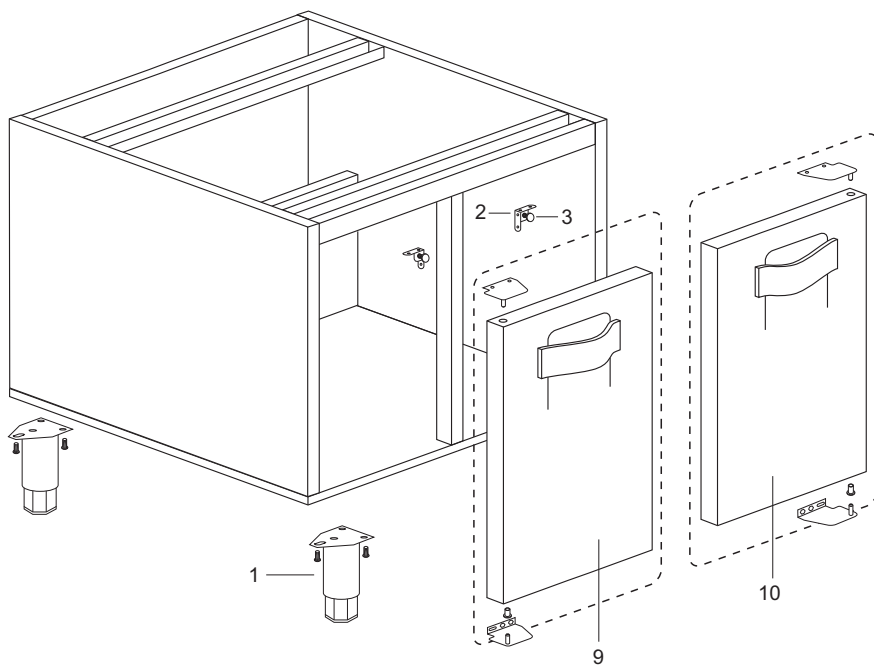

10

9

9

Pagina 2

1	290120510	ASS. PIEDE FLANG. DM.58 REG.95-160 ASS. PIED FLANG.REGABLE 9 DM.58 FLANGED FOOT ASS. DM.58 REG.9 GEFLANSCHTER FUSS DM.58 REG.9	
2	770346560	*ES*SUPP. CALAMITA DM.22 SUPP. AIMANT DM.22 UPPER MAGNET DM.22 OBEREN MAGNET DM.22	
3	4198808	CALAMITA 22X3 GAMBO M6X10 AIMANT 22X3 - M6X10 MAGNET 22X3 - M6X10 MAGNET 22X3 - M6X10	
4	770112490	ASS. CERNIERA SUPERIORE SX SUPP. CHARNIERE SUP. GAUCHE LEFT UPPER HINGE ASS. LINKE OBERE SCHARNIER	
5	741201310	BOCCOLA PER CERNIERA PORTINA BOUCLE POUR CHARN. PORTE BUSHING FOR DOOR HINGE BÜCHSE FÜR TÜR SCHARNIER	
6	770116510	ASS. CERNIERA INF. SX ARM. ASS. CHARN.INFER. GAUCHE ARMORE LEFT BOTTOM HINGE ASS.F.CUPBOARD LINKE UNTERE SCHARNIER F.SCHRANK	
7	770116520	ASS. CERNIERA INF. DX ARM. ASS. CHARN.INF. DROITE ARM. RIGHT BOTTOM HINGE ASS.F.CUPBOARD RECHTE UNTERE SCHARNIER F.SCHRANK	
8	770112450	ASS. CERNIERA SUPERIORE DX ASS.CHARNIERE SUPER.DROITE RIGHT UPPER HINGE ASS. RECHTE OBERE SCHARNIER	
9	A00518	ASS.PORTINA SX ARMADIO NEUTRO STYLE ASS. PORTE GAUCHE PLACARD NEUTRE LEFT DOOR ASS.F.NEUTRAL CABINET LINKE TÜR FÜR NEUTRALSCHRANK	
10	A00517	ASS.PORTINA DX ARMADIO NEUTRO STYLE ASS. PORTE DROITE PLACARD NEUTRE RIGHT DOOR ASS.F.NEUTRAL CABINET RECHTE TÜR FÜR NEUTRALSCHRANK