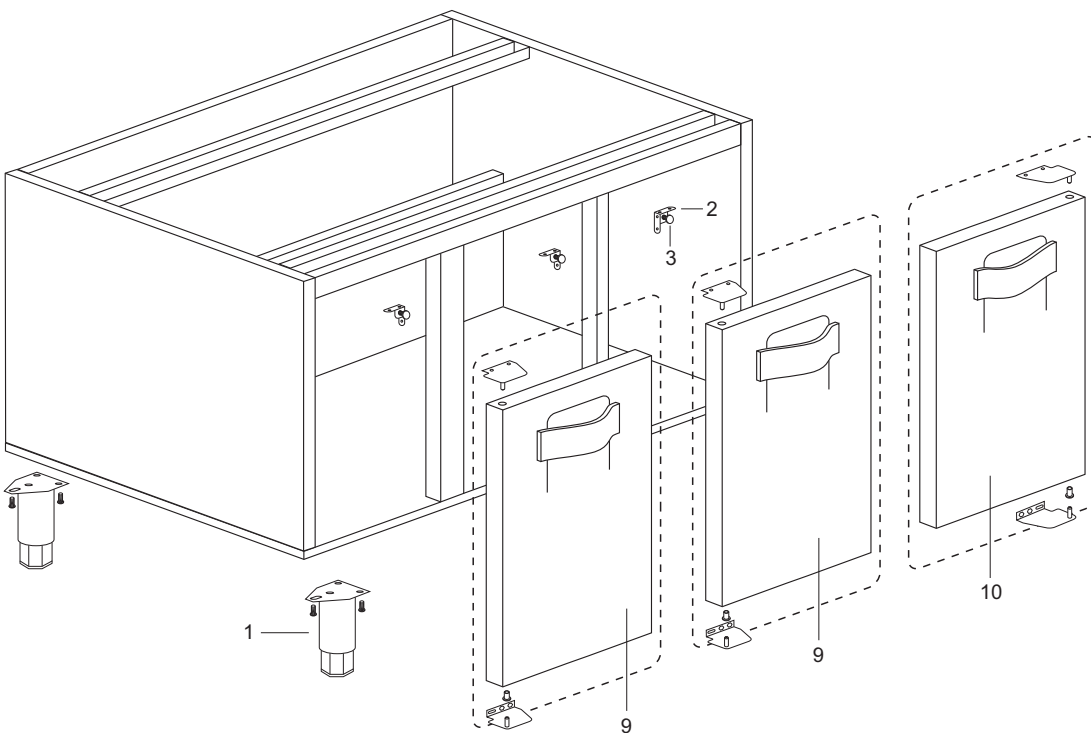

10

9

9

Pagina 2

1	290120510	ASS. PIEDE FLANG. DM.58 REG.95-160 ASS. PIED FLANG.REGABLE 9 DM.58 FLANGED FOOT ASS. DM.58 REG.9 GEFLANSCHTER FUSS DM.58 REG.9	
2	770346560	*ES*SUPP. CALAMITA DM.22 SUPP. AIMANT DM.22 UPPER MAGNET DM.22 OBEREN MAGNET DM.22	
3	4198808	CALAMITA 22X3 GAMBO M6X10 AIMANT 22X3 - M6X10 MAGNET 22X3 - M6X10 MAGNET 22X3 - M6X10	
4	770112490	ASS. CERNIERA SUPERIORE SX SUPP. CHARNIERE SUP. GAUCHE LEFT UPPER HINGE ASS. LINKE OBERE SCHARNIER	
5	741201310	BOCCOLA PER CERNIERA PORTINA BOUCLE POUR CHARN. PORTE BUSHING FOR DOOR HINGE BÜCHSE FÜR TÜR SCHARNIER	
6	770116510	ASS. CERNIERA INF. SX ARM. ASS. CHARN.INFER. GAUCHE ARMORE LEFT BOTTOM HINGE ASS.F.CUPBOARD LINKE UNTERE SCHARNIER F.SCHRANK	
7	770116520	ASS. CERNIERA INF. DX ARM. ASS. CHARN.INF. DROITE ARM. RIGHT BOTTOM HINGE ASS.F.CUPBOARD RECHTE UNTERE SCHARNIER F.SCHRANK	
8	770112450	ASS. CERNIERA SUPERIORE DX ASS.CHARNIERE SUPER.DROITE RIGHT UPPER HINGE ASS. RECHTE OBERE SCHARNIER	
9	A00518	ASS.PORTINA SX ARMADIO NEUTRO STYLE ASS. PORTE GAUCHE PLACARD NEUTRE LEFT DOOR ASS.F.NEUTRAL CABINET LINKE TÜR FÜR NEUTRALSCHRANK	
10	A00517	ASS.PORTINA DX ARMADIO NEUTRO STYLE ASS. PORTE DROITE PLACARD NEUTRE RIGHT DOOR ASS.F.NEUTRAL CABINET RECHTE TÜR FÜR NEUTRALSCHRANK