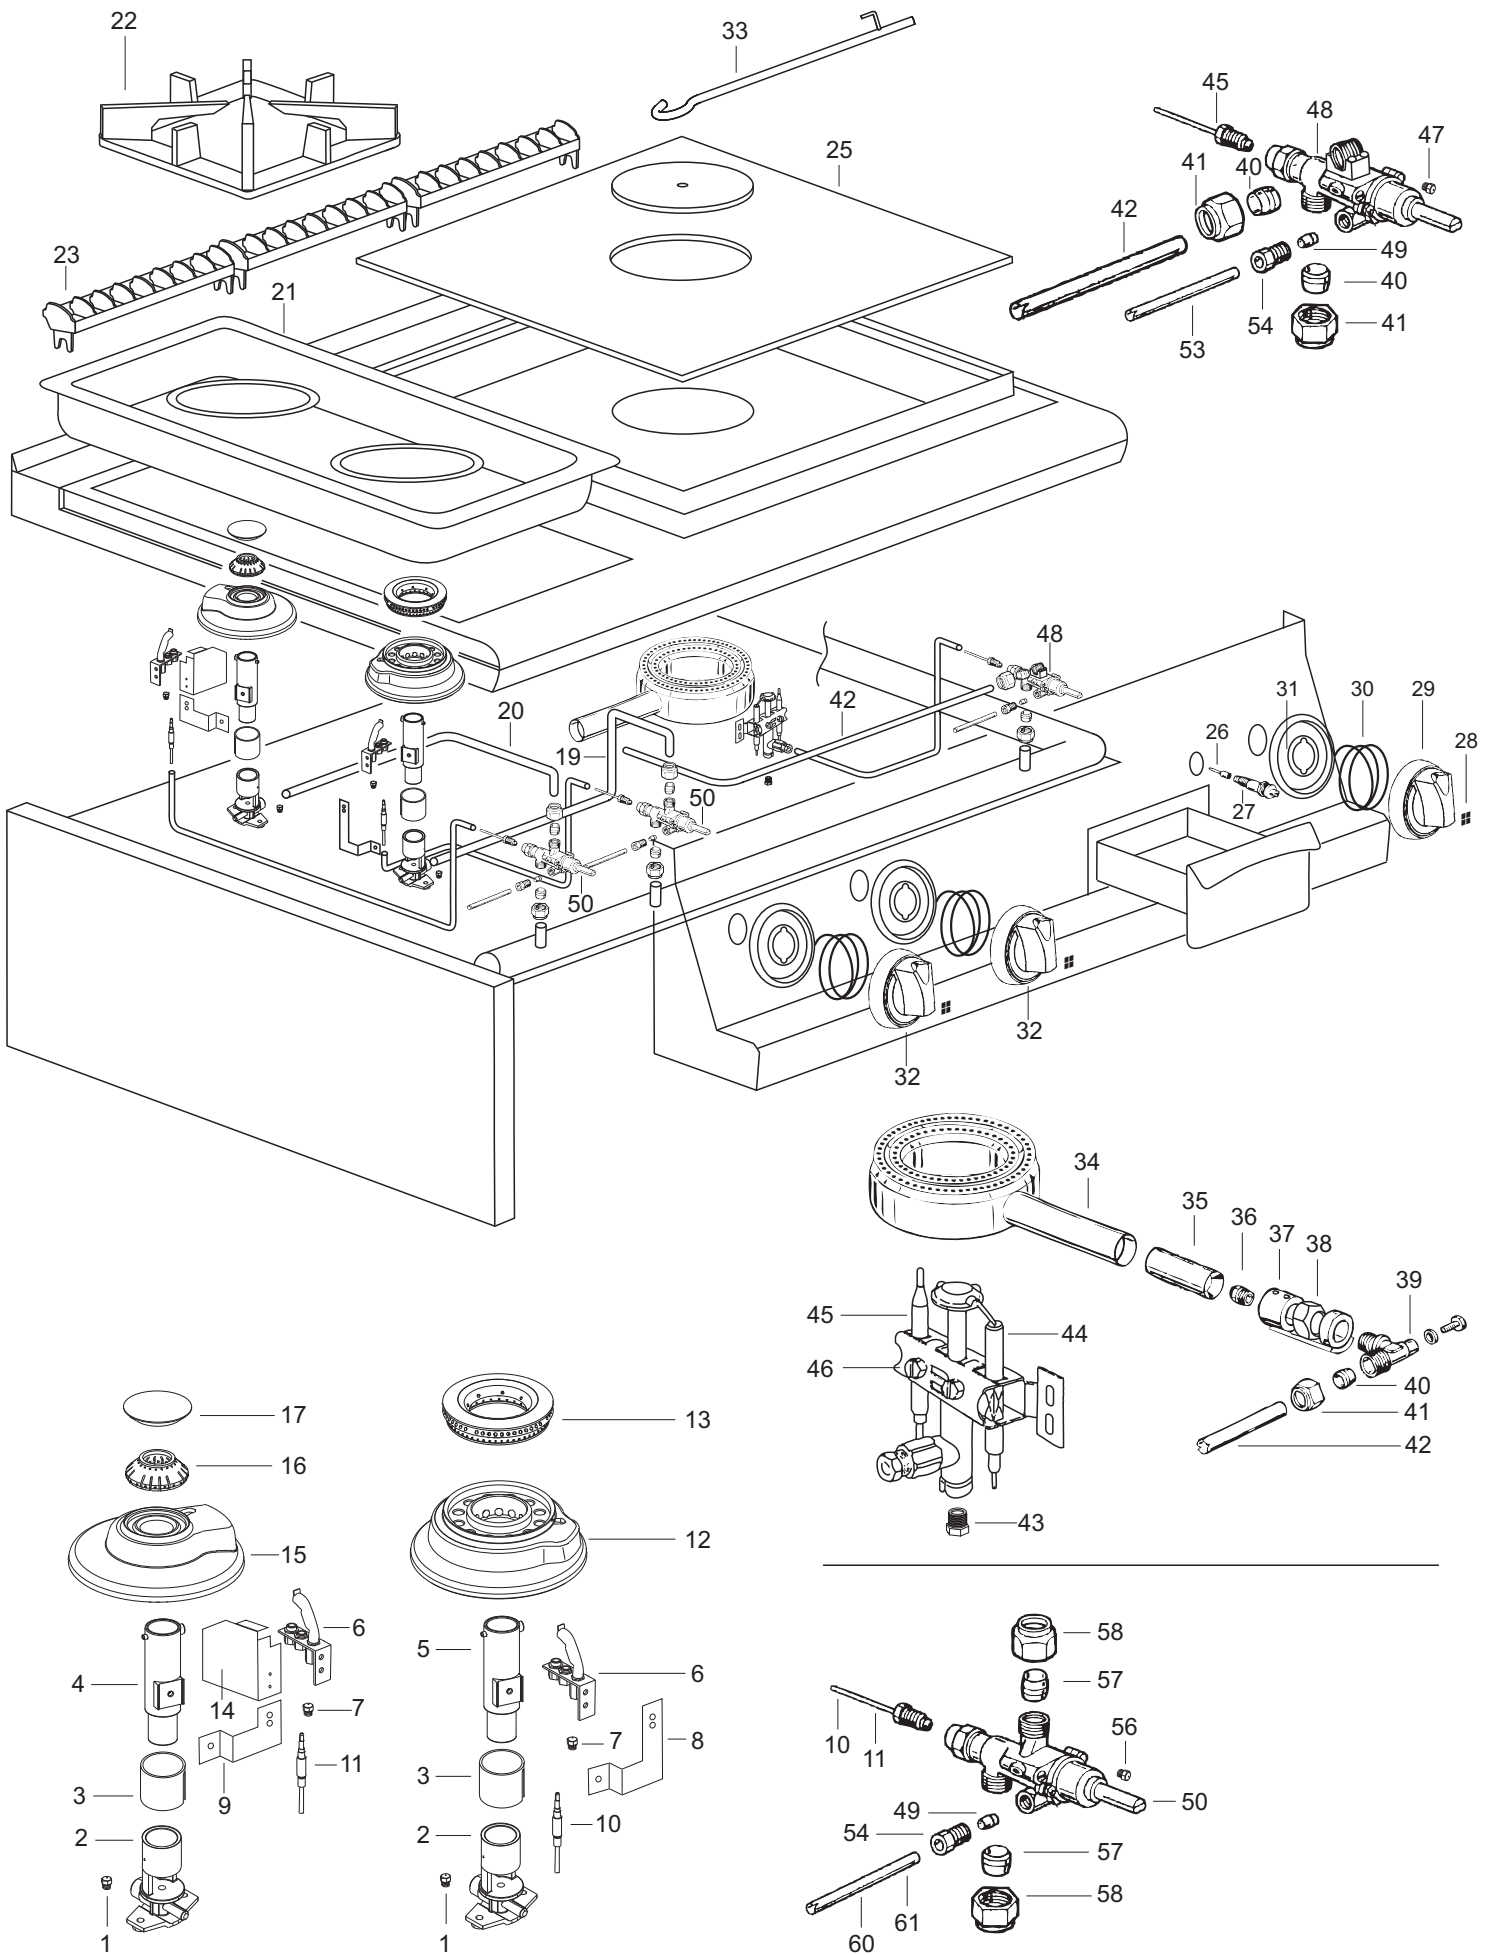

G9001

**CATALOGO RICAMBI
SPARE PARTS CATALOGUE
CATALOGUE PIECES DETACHEES
ERSATZTEILKATALOG
CATALOGO DE PIEZAS DE RECAMBIO**

**CT9N138T
CT9N138C
CT9N138FA**

TAVOLA 1

Pagina 1

1	UGELLO	VEDI TABELLA UGELLI MANUALE ISTRUZ. VOIR FICHER DES INJECTEURS SEE NOZZLE TABLE SIEHE DÜSEN TABELLE	
2	241202412	PORTA UGELLO (LAVORATO) PORTE GICLEUR NOZZLE HOLDER DUESENHALTER	
3	741312350	AERATORE PER BRUCIATORE RACCORD DE REGLAGE DE L'AIR AIR REGULATION SLEEVE LUFTRREGULIERHUELSE	
4	270200170	TUBO VENTURI TUBE VENTURI VENTURI TUBE VENTURIROHR	
5	790341600	TUBO VENTURI DM.22 FUOCHI TUBE VENTURI DM.22 VENTURE TUBE DM.22 VENTURIROHR DM. 22	
6	A00407	ASS. PILOTA CUCINE GAS VEILLEUSE FEUX VIFS PILOT FOR OPEN BURNERS ZUNDFLAMMENBRENNERSATZ	
7	UGELLO	VEDI TABELLA UGELLI MANUALE ISTRUZ. VOIR FICHER DES INJECTEURS SEE NOZZLE TABLE SIEHE DÜSEN TABELLE	
8	711309770	SUPP. PILOTA BRUC. D-C. GRANDE SUPP.VEILLEUSE BRULEURE GRANDE DOUBLE COURONNE PILOT FOR BURNER ZUNDFLAMM.HAELTER.GROSSEN BRENNER	
9	770336640	SUPP. PILOTA BRUC. GRANDE R.+TP 1/2 SUPP.VEILLEUSE BRULEUR GRANDE RAPIDE PILOT FOR BURNER ZUNDFLAMM.HAELTER.GROSS SCHNELLBRE	
10	434008060	TERMOCOPPIA TARGHET M8X1 L=600 THERMOCOUPLE M8X1 L= 600 MM THERMOCOUPLE M8X1 L= 600 MM THERMOELEMENTE M8X1 L= 600 MM	
11	A00426	ASS. TERMOCOP. TARGET M9X1 THERMOCOUPLE L=1000 M9X1+RACCORD M8 THERMOCOUPLE L=1000 M9X1+CONNEX.M8 THERMOEL.L=1000 M9X1 VERBINDUNG M8	
12	A00504	ASS. BRUC.S-900 ASS.BRULEURE S-900 BURNER ASSEMBLY S-900 BRENNER S-900	
13	290204930	COPER. BRUC.GRANDE D.COR.C/F.DM.3,5 COUVERCLE BRULEURE GRANDE D.C. LID FOR BIG BURNER BRENNERDECKE, GROSS	
14	770335110	PROTEZIONE PILOTA PROTECTION VEILLEUSE PROTECTION PILOT ZUNDFLAMME SCHUTZ	
15	770336750	BASE BRUC. GRANDE RAPIDO F.A. BASE BRULEUR GRANDE RAPIDE BURNER TYPE D BRENNERUNTERSATZ MITTEL SCHNELLTYPD	