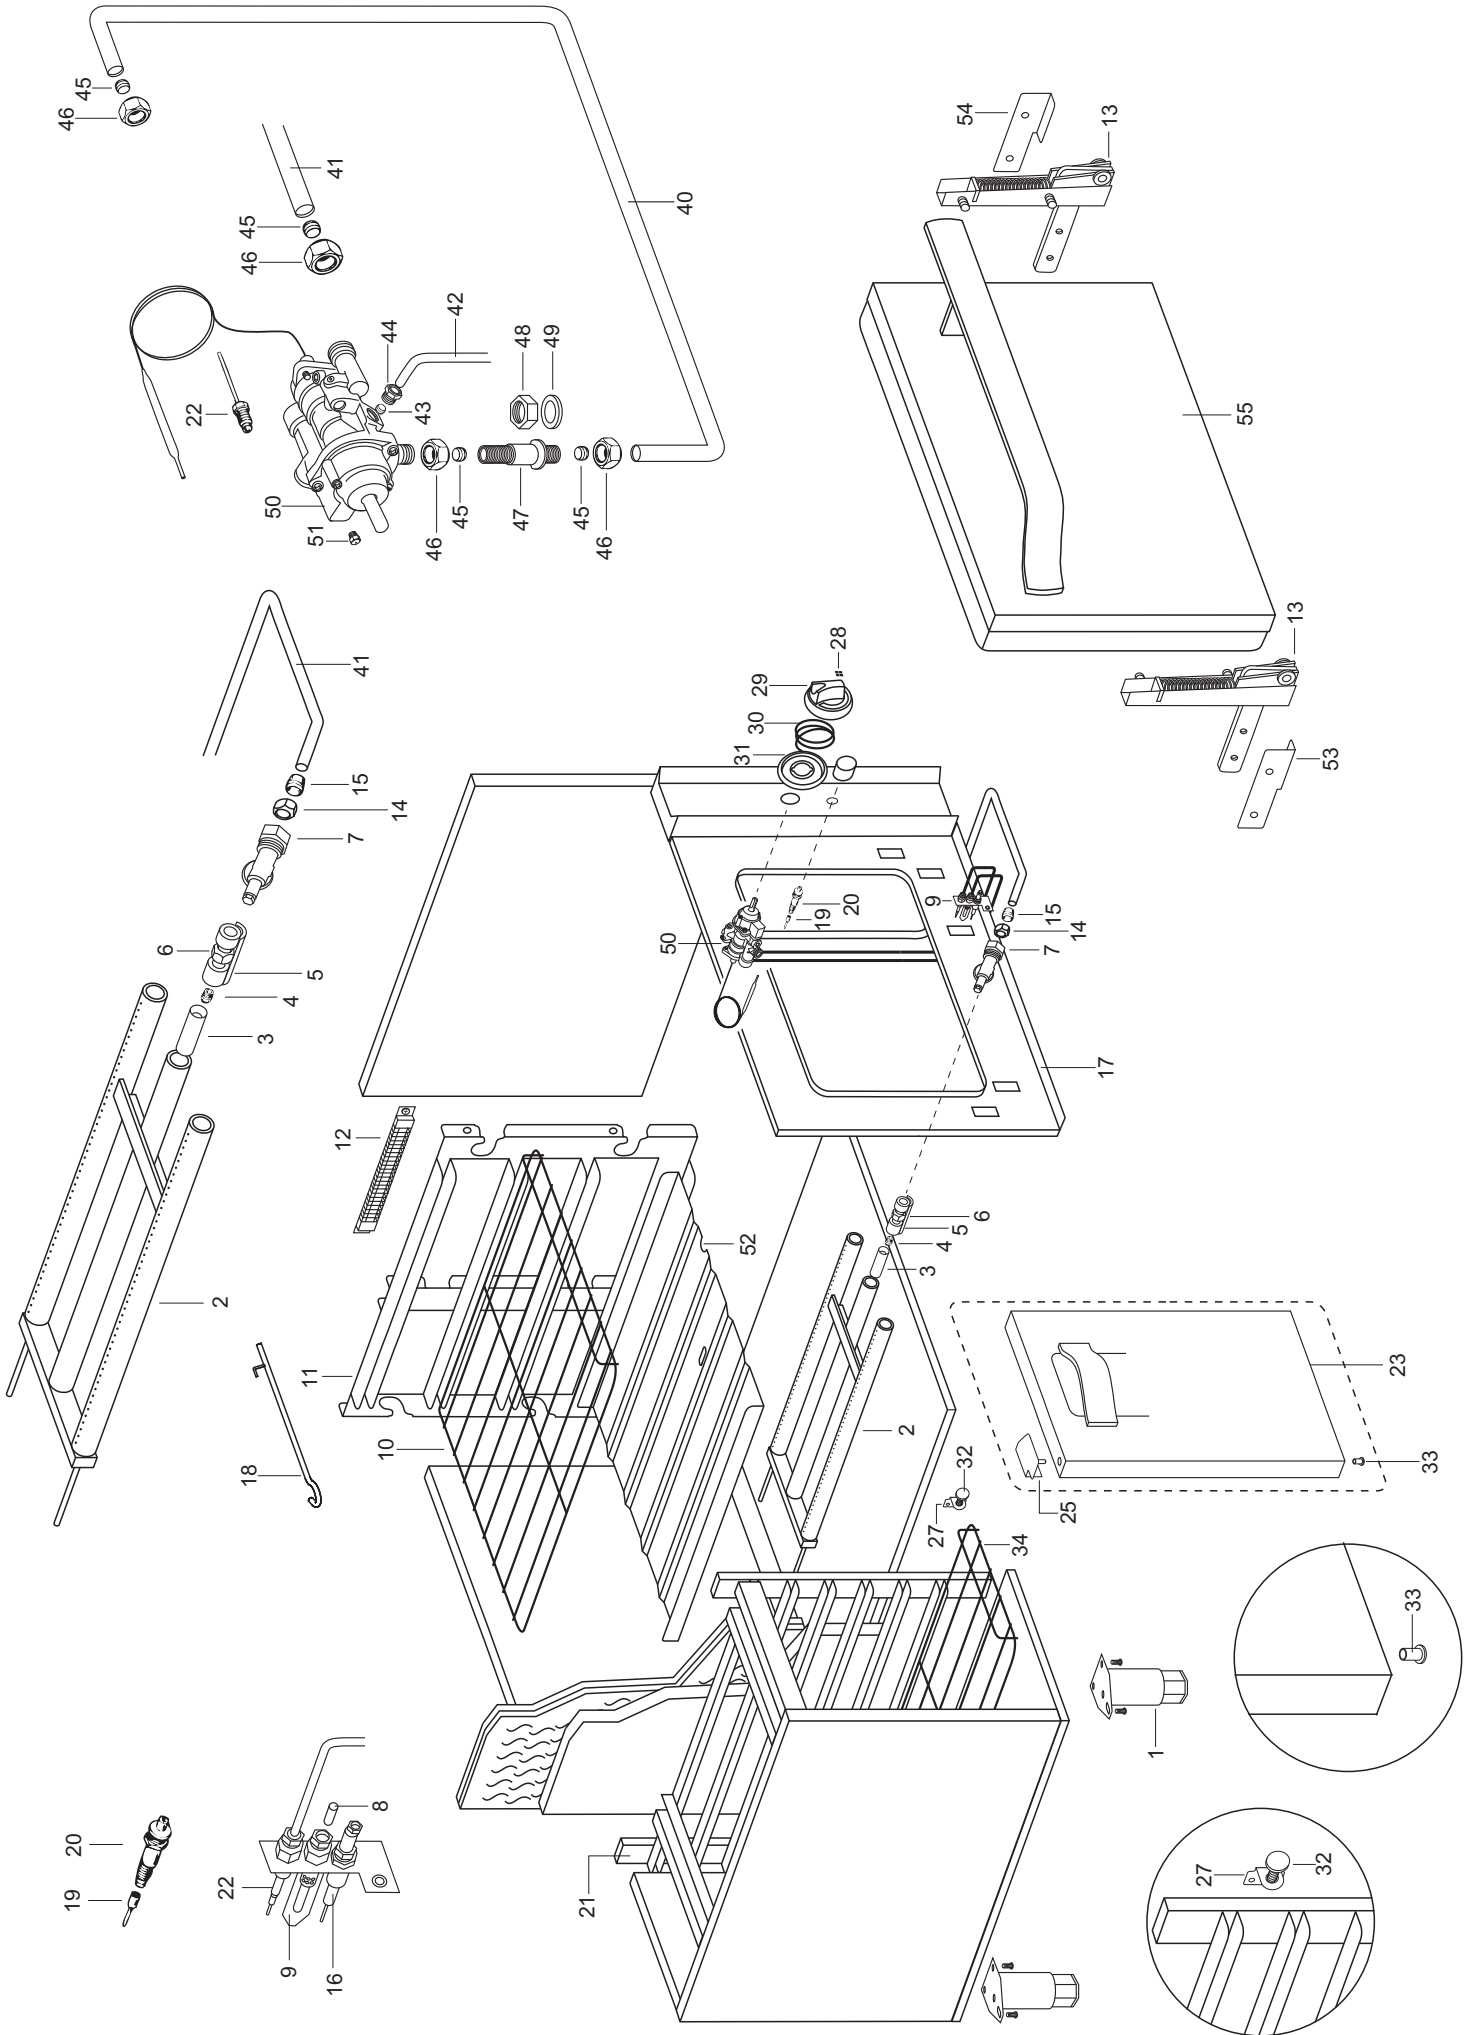

Pagina 4

1	290120510	ASS. PIEDE FLANG. DM.58 REG.95-160 ASS. PIED FLANG.REGABLE 9 DM.58 FLANGED FOOT ASS. DM.58 REG.9 GEFLANSCHTER FUSS DM.58 REG.9	
2	790117170	ASS. BRUCIATORE FORNO S-900 ASS.BRULEURE FOUR S-900 OVEN BURNER ASS. 900 S OFEN BRENNER SATZ S-900	
3	770328740	TUBO VENTURI LAVORATO TUBE VENTURI OUVRE VENTURI TUBE BEARBEITET VENTURIROHR	
4	UGELLO	VEDI TABELLA UGELLI MANUALE ISTRUZ. VOIR FICHER DES INJECTEURS SEE NOZZLE TABLE SIEHE DÜSEN TABELLE	
5	770107150	ASS. GUIDA VENTURI ASS.CONDUC.VENTURI VENTURI SLIDE ASS. VENTURI LEITUNG SATZ	
6	270200540	DADO M14 PER PORTAUGELLO ECROU POUR PORTE VEILLEUSE NUT M14 FOR NOZZLE SUPPORT MUTTER M14 FUER DUESENHALTERUNG	
7	A00024	ASS.GOMITO 90° RACCORD COUDE 90° 90° ELBOW WINKELSATZ 90°	
8	UGELLO	VEDI TABELLA UGELLI MANUALE ISTRUZ. VOIR FICHER DES INJECTEURS SEE NOZZLE TABLE SIEHE DÜSEN TABELLE	
9	436201	PILOTA TIPO 526FSUF4 VEILLEUSE 526GDUG4 PILOT BURNER 526GDUG4 ZUENDFLAMMENBRENNER	
10	241200292	GRIGLIA FORNO S/900 GRILLE POUR FOUR GN2/1 WIRE OVEN SHELF GN 2/1 BACKOFENROST GN2/1	
11	A00531	ASS.GUIDA FORNO CON PERNI(SMALTATA) ASS. GLISSIERE FOUR AVEC PIVOT ENAMELLED OVEN TRAY SLIDE ASS. WITH PIVOT EMAILIERTEN SCHIENENPAAR SATZT MIT BOLZEN	
12	770324460	PROTEZIONE PER BULBO PROTECTION BULBE BULB PROTECTION KOLBEN SCHUTZ	
13	A00006	ASS.CERNIERA PORTINA FORNO CHARNIERE DE PORTE(LA PAIRE) DOOR HINGE (1 PAIR) TUERSCHARNIERE,PAAR	
14	270201680	DADO PER BICONO 10/S-M20X1,5 ECROU POUR BICONE 10/S-M20X1,5 NUT FOR NOSE CONE 10/S-M20X1,5 MUTTER FUER BICONE 10/S-M20X1,5	
15	270201580	BICONO DM.10 S BICONE DIAM.10 S NOSE CONE DIAM.10 S BICONE DIAM.10 S