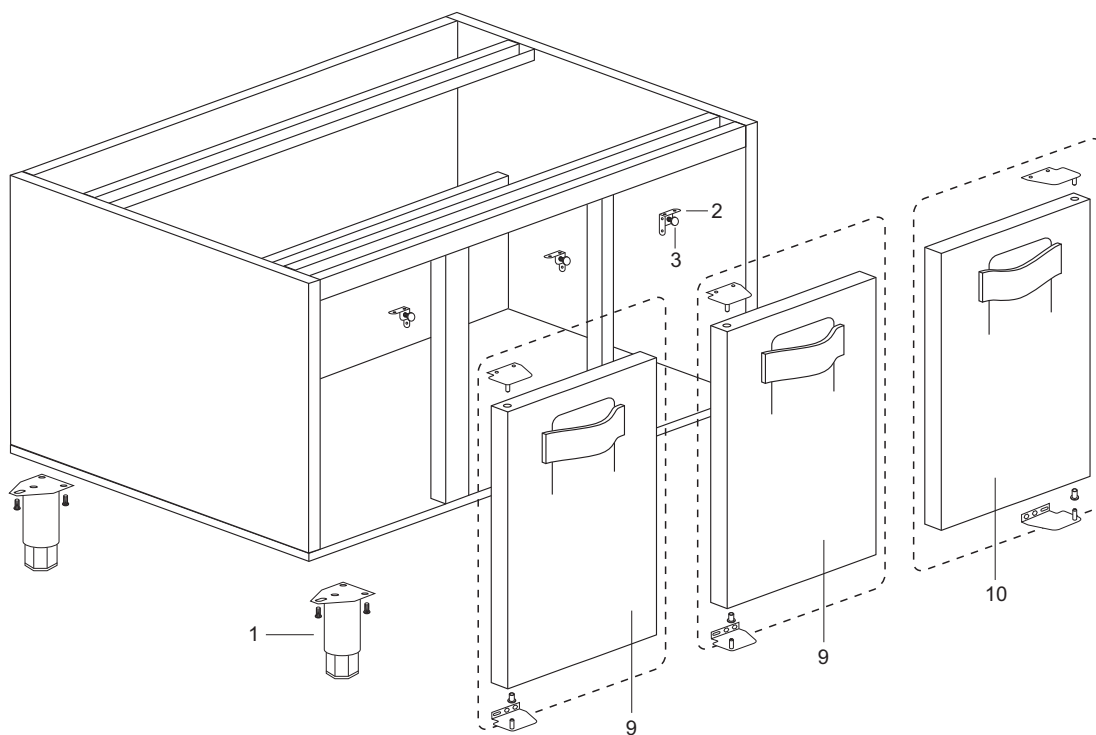

10

9

9

Pagina 2

1	290120510	ASS. PIEDE FLANG. DM.58 REG.95-160 ASS. PIED FLANG.REGABLE 9 DM.58 FLANGED FOOT ASS. DM.58 REG.9 GEFLANSCHTER FUSS DM.58 REG.9	
2	770346560	*ES*SUPP. CALAMITA DM.22 SUPP. AIMANT DM.22 UPPER MAGNET DM.22 OBEREN MAGNET DM.22	
3	4198808	CALAMITA 22X3 GAMBO M6X10 AIMANT 22X3 - M6X10 MAGNET 22X3 - M6X10 MAGNET 22X3 - M6X10	
4	770112490	ASS. CERNIERA SUPERIORE SX SUPP. CHARNIERE SUP. GAUCHE LEFT UPPER HINGE ASS. LINKE OBERE SCHARNIER	
5	741201310	BOCCOLA PER CERNIERA PORTINA BOUCLE POUR CHARN. PORTE BUSHING FOR DOOR HINGE BÜCHSE FÜR TÜR SCHARNIER	
6	770116510	ASS. CERNIERA INF. SX ARM. ASS. CHARN.INFER. GAUCHE ARMORE LEFT BOTTOM HINGE ASS.F.CUPBOARD LINKE UNTERE SCHARNIER F.SCHRANK	
7	770116520	ASS. CERNIERA INF. DX ARM. ASS. CHARN.INF. DROITE ARM. RIGHT BOTTOM HINGE ASS.F.CUPBOARD RECHTE UNTERE SCHARNIER F.SCHRANK	
8	770112450	ASS. CERNIERA SUPERIORE DX ASS.CHARNIERE SUPER.DROITE RIGHT UPPER HINGE ASS. RECHTE OBERE SCHARNIER	
9	A00518	ASS.PORTINA SX ARMADIO NEUTRO STYLE ASS. PORTE GAUCHE PLACARD NEUTRE LEFT DOOR ASS.F.NEUTRAL CABINET LINKE TÜR FÜR NEUTRALSCHRANK	
10	A00517	ASS.PORTINA DX ARMADIO NEUTRO STYLE ASS. PORTE DROITE PLACARD NEUTRE RIGHT DOOR ASS.F.NEUTRAL CABINET RECHTE TÜR FÜR NEUTRALSCHRANK