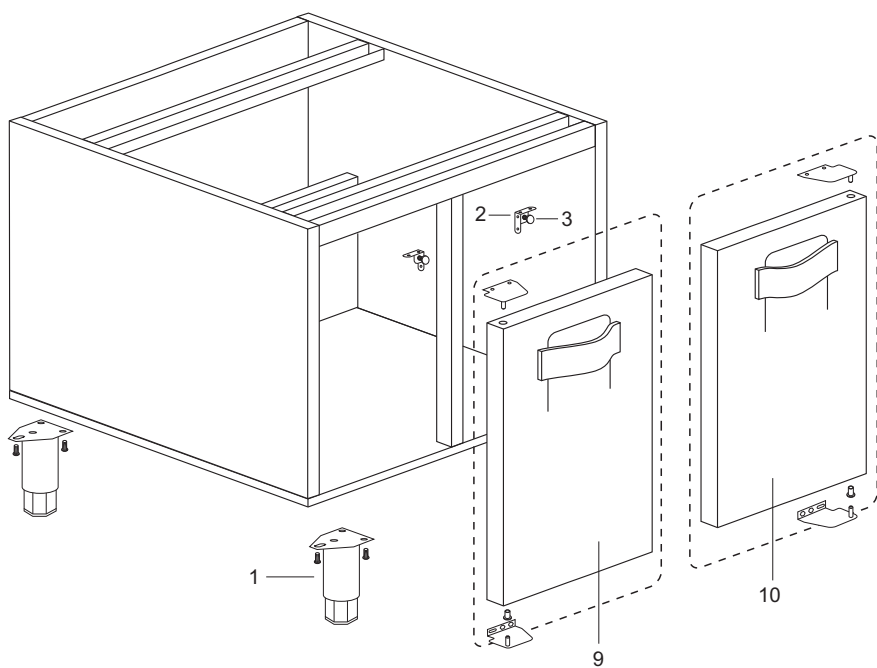

10

9

9

Pagina 2

1	290120510	ASS. PIEDE FLANG. DM.58 REG.95-160 ASS. PIED FLANG.REGABLE 9 DM.58 FLANGED FOOT ASS. DM.58 REG.9 GEFLANSCHTER FUSS DM.58 REG.9	
2	770346560	*ES*SUPP. CALAMITA DM.22 SUPP. AIMANT DM.22 UPPER MAGNET DM.22 OBEREN MAGNET DM.22	
3	4198808	CALAMITA 22X3 GAMBO M6X10 AIMANT 22X3 - M6X10 MAGNET 22X3 - M6X10 MAGNET 22X3 - M6X10	
4	770112490	ASS. CERNIERA SUPERIORE SX SUPP. CHARNIERE SUP. GAUCHE LEFT UPPER HINGE ASS. LINKE OBERE SCHARNIER	
5	741201310	BOCCOLA PER CERNIERA PORTINA BOUCLE POUR CHARN. PORTE BUSHING FOR DOOR HINGE BÜCHSE FÜR TÜR SCHARNIER	
6	770116510	ASS. CERNIERA INF. SX ARM. ASS. CHARN.INFER. GAUCHE ARMORE LEFT BOTTOM HINGE ASS.F.CUPBOARD LINKE UNTERE SCHARNIER F.SCHRANK	
7	770116520	ASS. CERNIERA INF. DX ARM. ASS. CHARN.INF. DROITE ARM. RIGHT BOTTOM HINGE ASS.F.CUPBOARD RECHTE UNTERE SCHARNIER F.SCHRANK	
8	770112450	ASS. CERNIERA SUPERIORE DX ASS.CHARNIERE SUPER.DROITE RIGHT UPPER HINGE ASS. RECHTE OBERE SCHARNIER	
9	A00518	ASS.PORTINA SX ARMADIO NEUTRO STYLE ASS. PORTE GAUCHE PLACARD NEUTRE LEFT DOOR ASS.F.NEUTRAL CABINET LINKE TÜR FÜR NEUTRALSCHRANK	
10	A00517	ASS.PORTINA DX ARMADIO NEUTRO STYLE ASS. PORTE DROITE PLACARD NEUTRE RIGHT DOOR ASS.F.NEUTRAL CABINET RECHTE TÜR FÜR NEUTRALSCHRANK