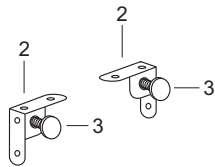

10

9

9

Pagina 2

1	290120510	ASS. PIEDE FLANG. DM.58 REG.95-160 ASS. PIED FLANG.REGABLE 9 DM.58 FLANGED FOOT ASS. DM.58 REG.9 GEFLANSCHTER FUSS DM.58 REG.9	
2	770346560	*ES*SUPP. CALAMITA DM.22 SUPP. AIMANT DM.22 UPPER MAGNET DM.22 OBEREN MAGNET DM.22	
3	4198808	CALAMITA 22X3 GAMBO M6X10 AIMANT 22X3 - M6X10 MAGNET 22X3 - M6X10 MAGNET 22X3 - M6X10	
4	770112490	ASS. CERNIERA SUPERIORE SX SUPP. CHARNIERE SUP. GAUCHE LEFT UPPER HINGE ASS. LINKE OBERE SCHARNIER	
5	741201310	BOCCOLA PER CERNIERA PORTINA BOUCLE POUR CHARN. PORTE BUSHING FOR DOOR HINGE BÜCHSE FÜR TÜR SCHARNIER	
6	770116510	ASS. CERNIERA INF. SX ARM. ASS. CHARN.INFER. GAUCHE ARMORE LEFT BOTTOM HINGE ASS.F.CUPBOARD LINKE UNTERE SCHARNIER F.SCHRANK	
7	770116520	ASS. CERNIERA INF. DX ARM. ASS. CHARN.INF. DROITE ARM. RIGHT BOTTOM HINGE ASS.F.CUPBOARD RECHTE UNTERE SCHARNIER F.SCHRANK	
8	770112450	ASS. CERNIERA SUPERIORE DX ASS.CHARNIERE SUPER.DROITE RIGHT UPPER HINGE ASS. RECHTE OBERE SCHARNIER	
9	A00518	ASS.PORTINA SX ARMADIO NEUTRO STYLE ASS. PORTE GAUCHE PLACARD NEUTRE LEFT DOOR ASS.F.NEUTRAL CABINET LINKE TÜR FÜR NEUTRALSCHRANK	
10	A00517	ASS.PORTINA DX ARMADIO NEUTRO STYLE ASS. PORTE DROITE PLACARD NEUTRE RIGHT DOOR ASS.F.NEUTRAL CABINET RECHTE TÜR FÜR NEUTRALSCHRANK