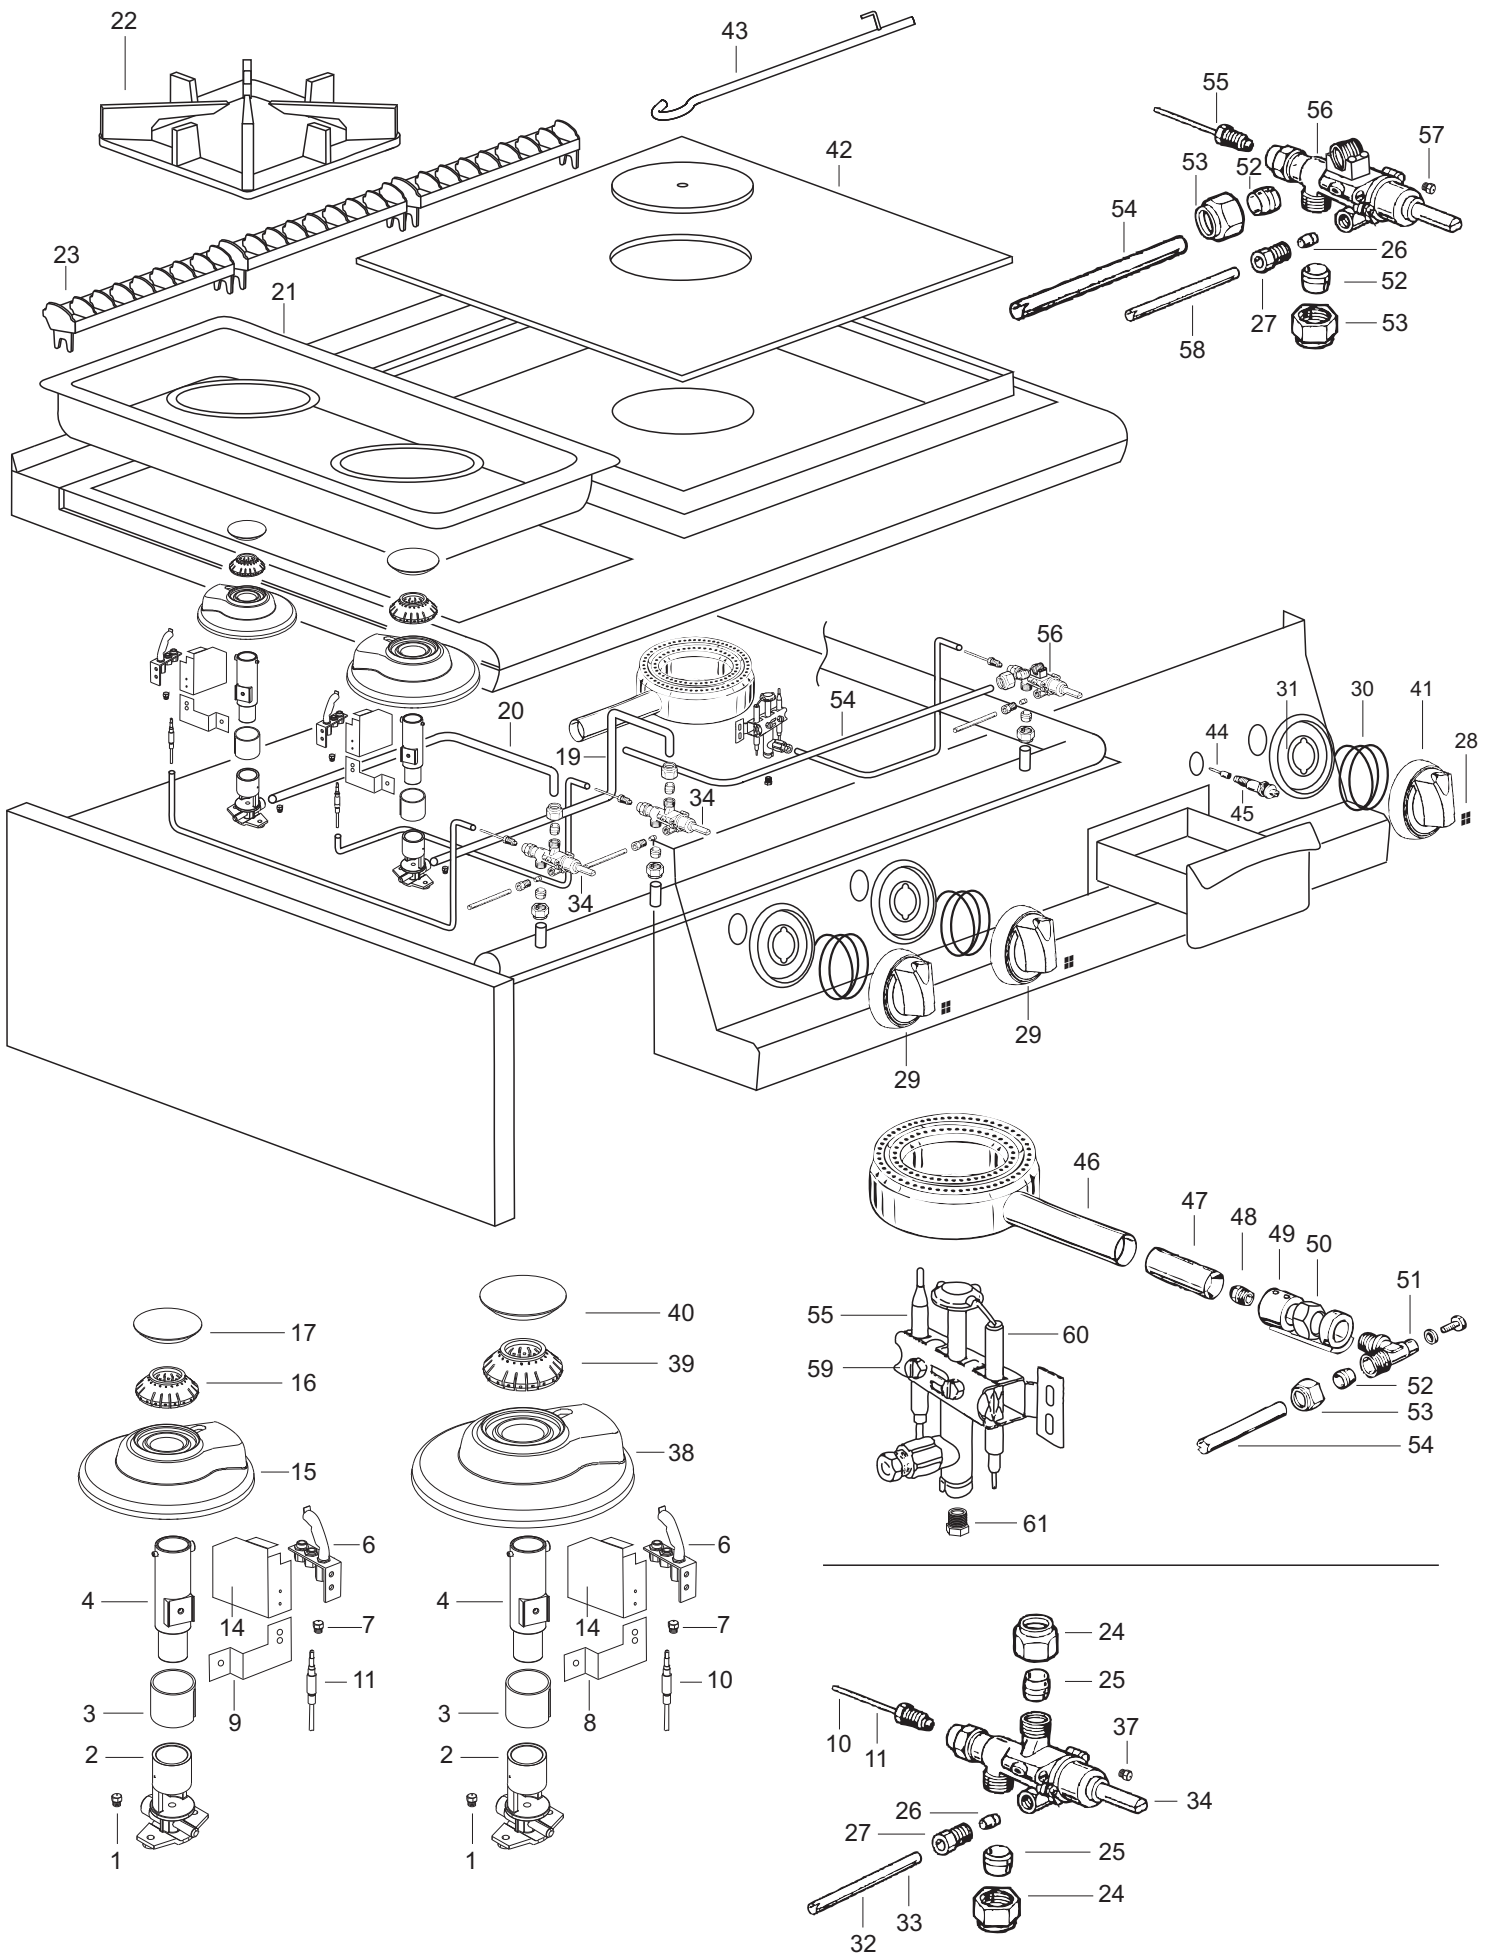

G7001

**CATALOGO RICAMBI
SPARE PARTS CATALOGUE
CATALOGUE PIECES DETACHEES
ERSATZTEILKATALOG
CATALOGO DE PIEZAS DE RECAMBIO**

**CT7N138T
CT7N138C
CT7N138FBA**

TAVOLA 1

Pagina 1

1	UGELLO	VEDI TABELLA UGELLI MANUALE ISTRUZ. VOIR FICHER DES INJECTEURS SEE NOZZLE TABLE SIEHE DÜSEN TABELLE	
2	241202412	PORTA UGELLO (LAVORATO) PORTE GICLEUR NOZZLE HOLDER DUESENHALTER	
3	741312350	AERATORE PER BRUCIATORE RACCORD DE REGLAGE DE L'AIR AIR REGULATION SLEEVE LUFTRREGULIERHUELSE	
4	270200170	TUBO VENTURI TUBE VENTURI VENTURI TUBE VENTURIROHR	
6	A00407	ASS. PILOTA CUCINE GAS VEILLEUSE FEUX VIFS PILOT FOR OPEN BURNERS ZUNDFLAMMENBRENNERSATZ	
7	UGELLO	VEDI TABELLA UGELLI MANUALE ISTRUZ. VOIR FICHER DES INJECTEURS SEE NOZZLE TABLE SIEHE DÜSEN TABELLE	
8	770336640	SUPP. PILOTA BRUC. GRANDE R.+TP 1/2 SUPP.VEILLEUSE BRULEUR GRANDE RAPIDE PILOT FOR BURNER ZUNDFLAMM.HAELTER.GROSS SCHNELLBRE	
9	770334900	SUPP. PILOTA BRUC.PICC. RAPIDO SUPP. VEILLEUSE BRUL.PETIT RAP. PILOT BURNER ZUNDFLAMM.HAELTER.KLEIN SCHNELLBREN	
10	434008060	TERMOCOPPIA TARGHET M8X1 L=600 THERMOCOUPLE M8X1 L= 600 MM THERMOCOUPLE M8X1 L= 600 MM THERMOELEMENTE M8X1 L= 600 MM	
11	A00426	ASS. TERMOCOP. TARGET M9X1 THERMOCOUPLE L=1000 M9X1+RACCORD M8 THERMOCOUPLE L=1000 M9X1+CONNEX.M8 THERMOEL.L=1000 M9X1 VERBINDUNG M8	
14	770335110	PROTEZIONE PILOTA PROTECTION VEILLEUSE PROTECTION PILOT ZUNDFLAMME SCHUTZ	
15	770339300	BASE BRUC. PICCOLO MEDIO/RAPIDO BASE PETIT BURLEUR TYPE C SMALL BURNER TYPE C BRENNERUNTERSATZ KLEIN SCHNELLTYP C	
16	270204230	SPARTIFIAMMA BRUC. PICCOLO RAPIDO TETE DE PETIT BRULEUR BURNER HEAD OF SMALL BURNER BRENNERZWISCHENRING	
17	290200450	COPERCHIO BRUC.PICCOLO/MEDIO COUVERCLE DE PETIT & MOYEN BRULEUR LID FOR SMALL & MEDIUM BURNER BRENNERDECKE, KLEIN/MITTEL	
19	A00513	ASS.CONDUIT.RUB.BRUC.GRANDE D.C.ANT ASS.TUYAU ROB.BRUL.GRANDE.DROITE PIPE ASS. FOR LARGE BURNER RH COCK MEHRFACHSTELLGER LEITUNG GROSS.RX.B	