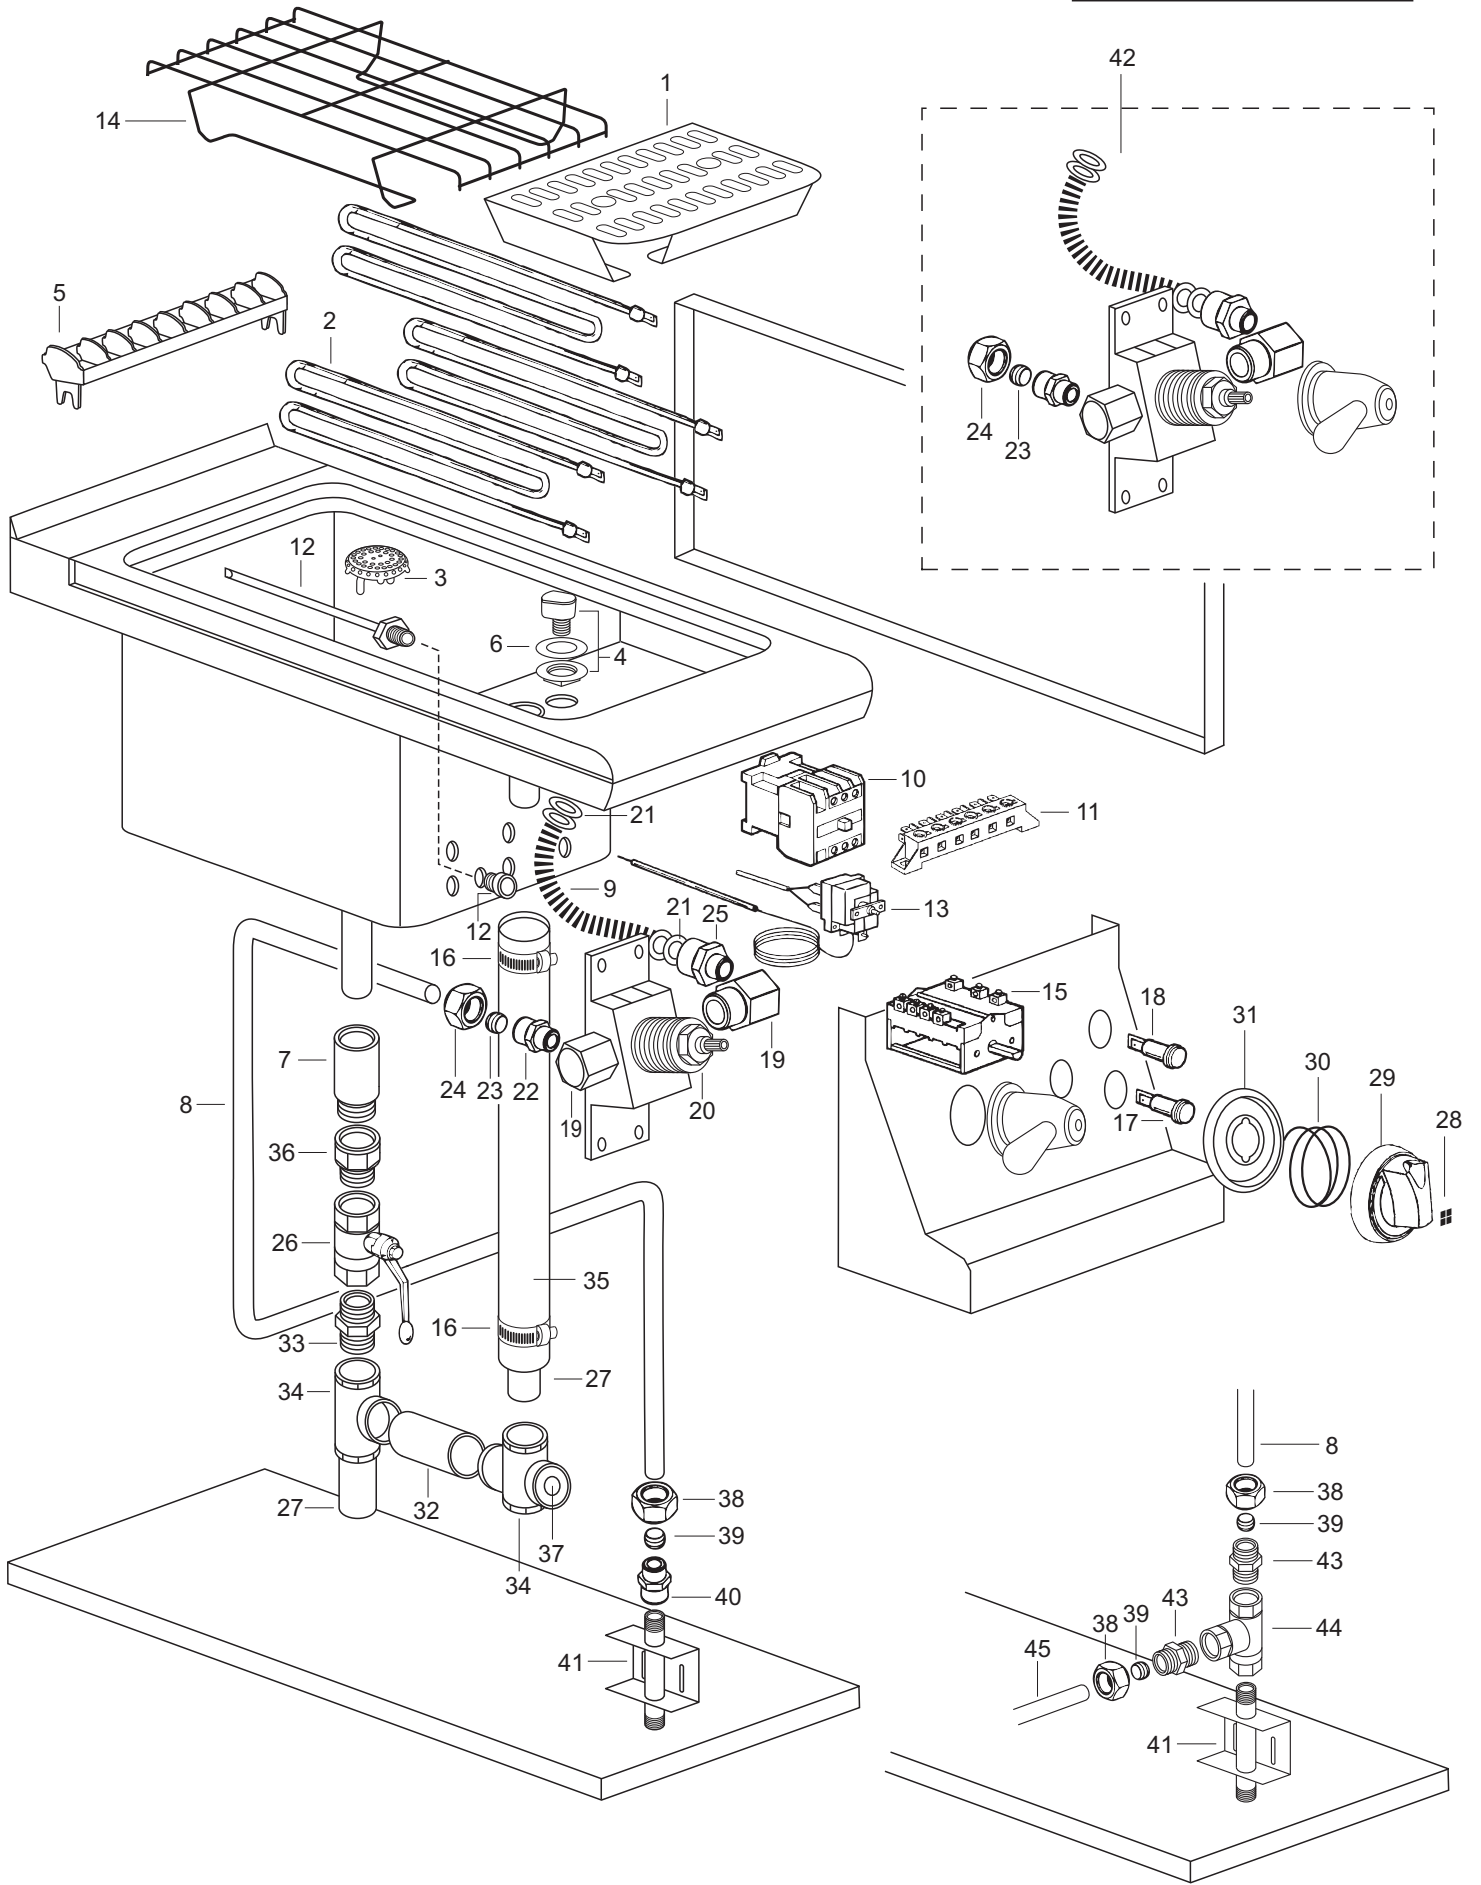

Pagina 1

1	A00522	ASS.GRIGLIA SCOLO CESTINI CP ASS.GRILLE ECOUL.PANIERS CP SEWAGE GRID ASS. FOR PASTA BASKETS SIEB-ROST FÜR NUDELKOCHER KÖRBE	
2	290205360	RESIST. CORAZZ. 2700W 230V C-P	
3	790124810	ASS. TARTARUGA VASCA C-P ASS.GRILLE PERFOREE VIDANGE CP FILTER ASS. FOR. P-C DRAIN TANK ABLAUFFILTER FÜR NUDELKOCHER BECKEN	
4	42191112	BOCCHETTA EROG. ACQUA 1/2 CP ROBINET DISTR.EAU 1/2 CP WATER SUPPLY OPENING 1/2 P.C. WASSERBEREITUNG EL. 1/2 NUDELKOCHER	
5	270205480	GRIGLIA DI GHISA SCARICO FUMI PIANO GRILLE EN FONTE EVACUATION FUMES CAST IRON GRID F.FUMERISER GUSSEISEN ROST FUER ABGASE	
6	41604230	ROSETTA PIANA DM.23X39 ZINCATA RONDELLE PLATE DM.23X39 ZINGUEE ZINC-PLATED PLAIN WASHER DM.23X39 RUNDE UNTERLAGSSCHEIBE DM 23X39	
7	4213201010	PROLUNGA 1"X40 GIALLA OTTONE BOSSAGE POUR TUYAUX 1"X40 EN LAITON YELLOW BRASS EXTENTION 1"X40 VERLÄNGERUNG 1"X40 KUPFER GELB	
8	A00527	ASS.COND.ENTRATA ACQUA CP ASS.TUYAU ARRIVE EAU CP. PIPE ASS. FOR WATER INLET P-C LEITUNG FÜR WASSEREINGANG N.K.	
9	4225202	TUBO FLESS. F-F 1/2" INOX X ACQUA TUYAU FLEXIBLE 1/2 INOX S/S 1/2" HOSE PIPE SCHLAUCH 1/2" IN EDELSTAHL	
10	530024501	CONTATTORE 3P 220/230V 25/9A CONTACTEUR 3P 220/230V 25/9A CONTACTOR 3P 220/230V 25/9A FERNSCHALTER	
11	65251226	MORSETTIERA 6-POLI VITE-VITE BOITE A BORNES 6 POLES TERMINAL BOARD ANSCHLUSSKLEMME	
12	A00526	ASS.PROT.BULBO CP CON DADO ASS.PROTECTION BULBE CP AVEC ECROU BULB PROTECTION ASS W/NUT P-C KOLBEN SCHUTZ SATZ MIT MUTTER N.K.	
13	5340011200	TERMOSTATO 230°C THERMOSTAT 230°C THERMOSTAT 230°C THERMOSTAT 230°C	
14	290204550	GRIGLIA FALSOFONDO VASCA C-P GRILLE DE SEPARATION ET FAUX-FOND FALSE BOTTOM GRID FOR PASTA COOKER TANK DOPPELTER BODEN FÜR NUDELKOCHER BECKEN	
15	52003432	COMMUTATORE TRIF.4 POS. COMMUTATEUR TRIPHASE (4P) THREE-PHASE COMMUTATOR (4P) DREIPHASIGER UMSCHALTER (4P)