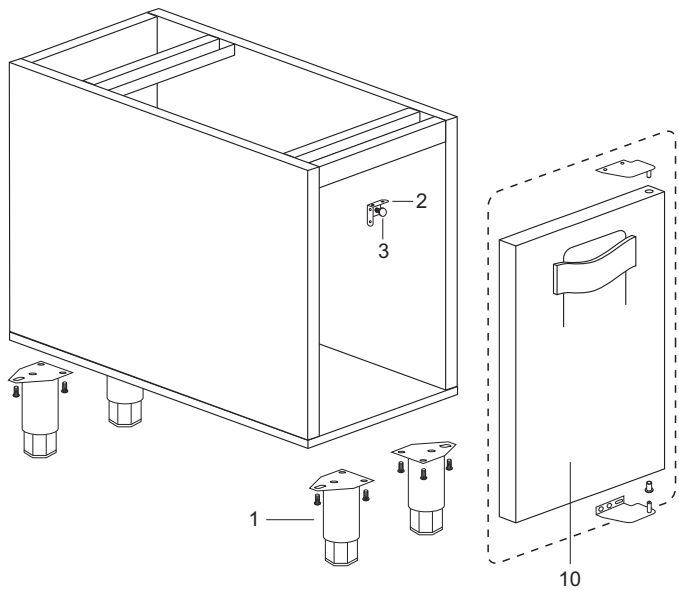

Pagina 2

1	290120510	ASS. PIEDE FLANG. DM.58 REG.95-160 ASS. PIED FLANG.REGABLE 9 DM.58 FLANGED FOOT ASS. DM.58 REG.9 GEFLANSCHTER FUSS DM.58 REG.9	
2	770346560	*ES*SUPP. CALAMITA DM.22 SUPP. AIMANT DM.22 UPPER MAGNET DM.22 OBEREN MAGNET DM.22	
3	4198808	CALAMITA 22X3 GAMBO M6X10 AIMANT 22X3 - M6X10 MAGNET 22X3 - M6X10 MAGNET 22X3 - M6X10	
4	770112490	ASS. CERNIERA SUPERIORE SX SUPP. CHARNIERE SUP. GAUCHE LEFT UPPER HINGE ASS. LINKE OBERE SCHARNIER	
5	741201310	BOCCOLA PER CERNIERA PORTINA BOUCLE POUR CHARN. PORTE BUSHING FOR DOOR HINGE BÜCHSE FÜR TÜR SCHARNIER	
6	770116510	ASS. CERNIERA INF. SX ARM. ASS. CHARN.INFER. GAUCHE ARMORE LEFT BOTTOM HINGE ASS.F.CUPBOARD LINKE UNTERE SCHARNIER F.SCHRANK	
7	770116520	ASS. CERNIERA INF. DX ARM. ASS. CHARN.INF. DROITE ARM. RIGHT BOTTOM HINGE ASS.F.CUPBOARD RECHTE UNTERE SCHARNIER F.SCHRANK	
8	770112450	ASS. CERNIERA SUPERIORE DX ASS.CHARNIERE SUPER.DROITE RIGHT UPPER HINGE ASS. RECHTE OBERE SCHARNIER	
9	A00518	ASS.PORTINA SX ARMADIO NEUTRO STYLE ASS. PORTE GAUCHE PLACARD NEUTRE LEFT DOOR ASS.F.NEUTRAL CABINET LINKE TÜR FÜR NEUTRALSCHRANK	
10	A00517	ASS.PORTINA DX ARMADIO NEUTRO STYLE ASS. PORTE DROITE PLACARD NEUTRE RIGHT DOOR ASS.F.NEUTRAL CABINET RECHTE TÜR FÜR NEUTRALSCHRANK