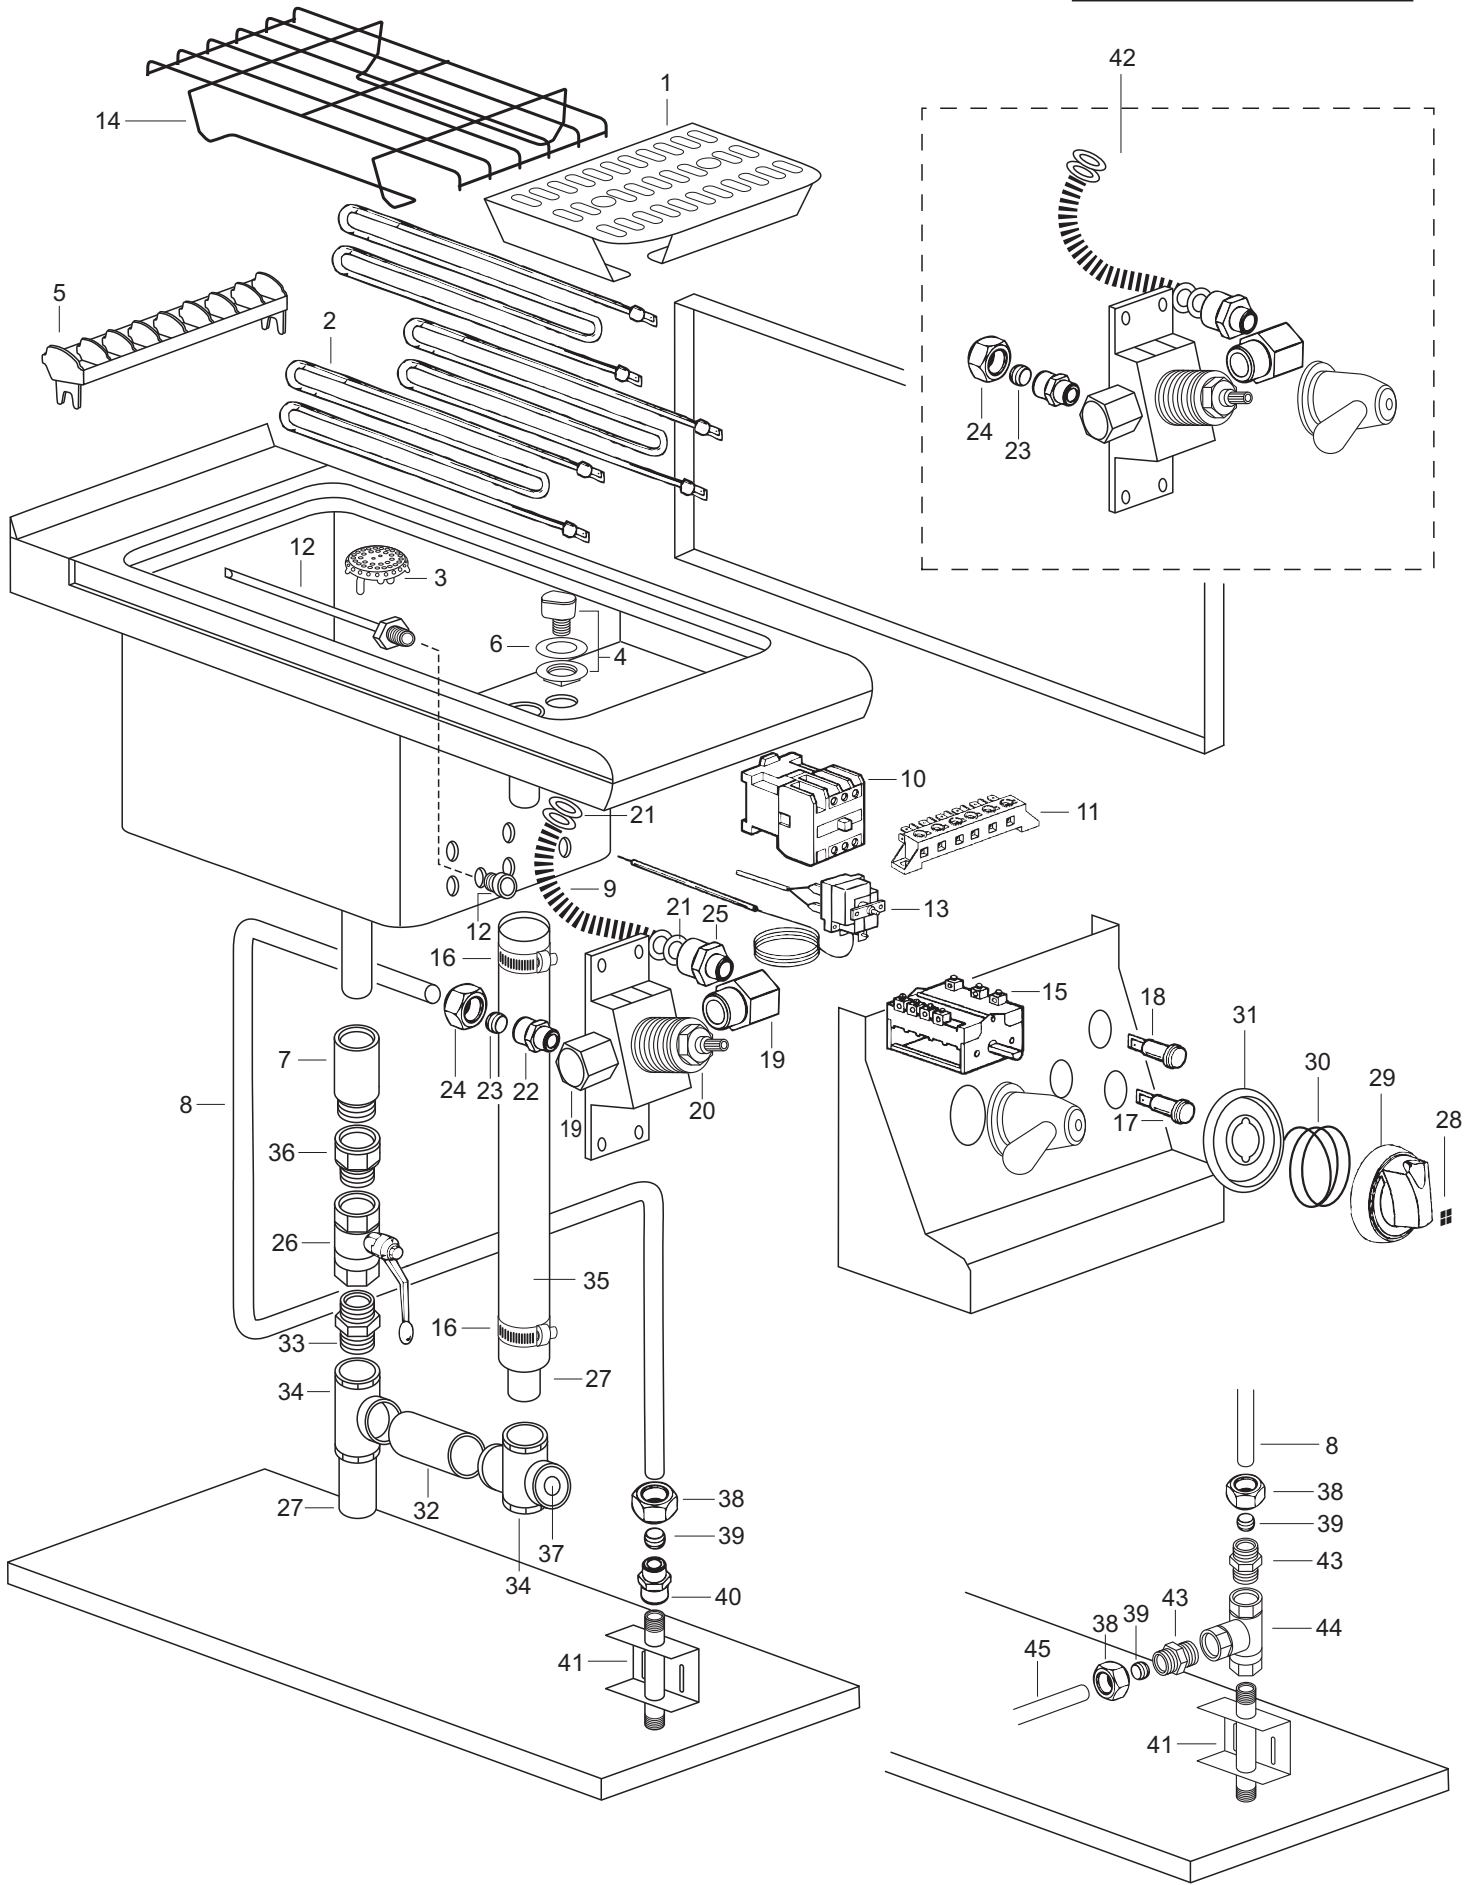

# **G7001**

---

**CATALOGO RICAMBI  
SPARE PARTS CATALOGUE  
CATALOGUE PIECES DETACHEES  
ERSATZTEILKATALOG  
CATALOGO DE PIEZAS DE RECAMBIO**

**CP7N755A  
CP7N755S  
CP7N855A**

---

TAVOLA 1

16	4174025040	FASCETTA REGULAR DIN 3017 25/40 COLLIER ARTICULE NORMATIVE DIN 3017 ADJUST FILLET PASSRING	
17	A00410	ASS. LAMPADINA SPIA ARANCIO VOYANT ORANGE ORANGE PILOT LIGHT ORANGENE SIGNALLEUCHTE	
18	A00409	ASS. LAMPADINA SPIA VERDE VOYANT VERT GREEN PILOT LIGHT GRUNE SIGNALLEUCHTE	
19	790333400	NIPPLO ENTRATA RUBIN. CONNECTEUR ROBINET ARRIVE EAU COCK ENTRY NIPPLE VERBIENDUNG EINNGANG HAHN	
20	422128	RUBINETTO 1/2" COMANDO 1/4-GIRO ROBINET DE 1/2" COMMANDE 1/4 DÉTOUR ASS.1/2" COCK W/1/4 ROTATION COMMAND HAHN 1/2" STEUERUNG 1/4 UMDREHUNG	
21	4160303	RONDELLA ALLUMINIO 18X12,5X2 RONDELLE EN ALLUMINIUM 18X12,5X2 ALUMINIUM RING 18X12,5X2 ALUMINIUM RING 18X12,5X2	
22	764300790	NIPPLO M M14XDM.10 CONNECTEUR M14XDM.10 NIPPLO M14XDM.10 VERBIENDUNG M14XDM.10	
23	270201600	BICONO DM.10 RACCORD BICONE DIAM.10 NOSE CONE DIAM.10 BICONE DIAM.10	
24	270201590	DADO PER BICONO DM.10 ECROU POUR BICONE DIAM.10 NUT FOR NOSE CONE DIAM. 10 MUTTER FUER BICONE DURCHM. 10	
25	764300780	NIPPLO M.14 DM.14 CONNECTEUR M.14 DM.14 NIPPLO M14XDM.14 VERBIENDUNG M14XDM.14	
26	433207	VALVOLA A SFERA 3/4 F-F VANNE A BILLE 3/4 BALL VALVE 3/4 KUGEL-VENTIL 3/4	
27	790330660	TUBO DI SCARICO FINALE RACCORD DE VIDANGE FINAL END OUTLET PIPE END-AUSSLAUFROHR	
28	LOGO	LOGO PER MANOPOLA LOGO POUR BOUTON LOGO FOR KNOBS LOGO FÜR KNEBEL	
29	770124700	ASS. MANOPOLA ELE.INT. 4-POS. STYLE ASS.BOUTON ELE.INT. 4 POSITION EL. KNOB ASSEMBLY 4 POSITION EL.KNEBELSATZ 4 POSITION	
30	290202430	MOLLA PER MANOPOLA RESSORT DE BOUTON KNOB SPRING KNEBELFEDER	