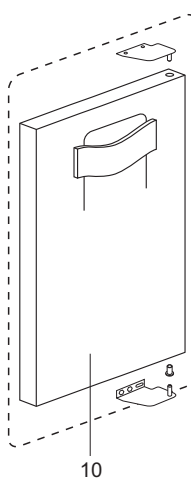

Pagina 2

1	290120510	ASS. PIEDE FLANG. DM.58 REG.95-160 ASS. PIED FLANG.REGABLE 9 DM.58 FLANGED FOOT ASS. DM.58 REG.9 GEFLANSCHTER FUSS DM.58 REG.9	
2	770346560	*ES*SUPP. CALAMITA DM.22 SUPP. AIMANT DM.22 UPPER MAGNET DM.22 OBEREN MAGNET DM.22	
3	4198808	CALAMITA 22X3 GAMBO M6X10 AIMANT 22X3 - M6X10 MAGNET 22X3 - M6X10 MAGNET 22X3 - M6X10	
4	770112490	ASS. CERNIERA SUPERIORE SX SUPP. CHARNIERE SUP. GAUCHE LEFT UPPER HINGE ASS. LINKE OBERE SCHARNIER	
5	741201310	BOCCOLA PER CERNIERA PORTINA BOUCLE POUR CHARN. PORTE BUSHING FOR DOOR HINGE BÜCHSE FÜR TÜR SCHARNIER	
6	770116510	ASS. CERNIERA INF. SX ARM. ASS. CHARN.INFER. GAUCHE ARMORE LEFT BOTTOM HINGE ASS.F.CUPBOARD LINKE UNTERE SCHARNIER F.SCHRANK	
7	770116520	ASS. CERNIERA INF. DX ARM. ASS. CHARN.INF. DROITE ARM. RIGHT BOTTOM HINGE ASS.F.CUPBOARD RECHTE UNTERE SCHARNIER F.SCHRANK	
8	770112450	ASS. CERNIERA SUPERIORE DX ASS.CHARNIERE SUPER.DROITE RIGHT UPPER HINGE ASS. RECHTE OBERE SCHARNIER	
9	A00518	ASS.PORTINA SX ARMADIO NEUTRO STYLE ASS. PORTE GAUCHE PLACARD NEUTRE LEFT DOOR ASS.F.NEUTRAL CABINET LINKE TÜR FÜR NEUTRALSCHRANK	
10	A00517	ASS.PORTINA DX ARMADIO NEUTRO STYLE ASS. PORTE DROITE PLACARD NEUTRE RIGHT DOOR ASS.F.NEUTRAL CABINET RECHTE TÜR FÜR NEUTRALSCHRANK