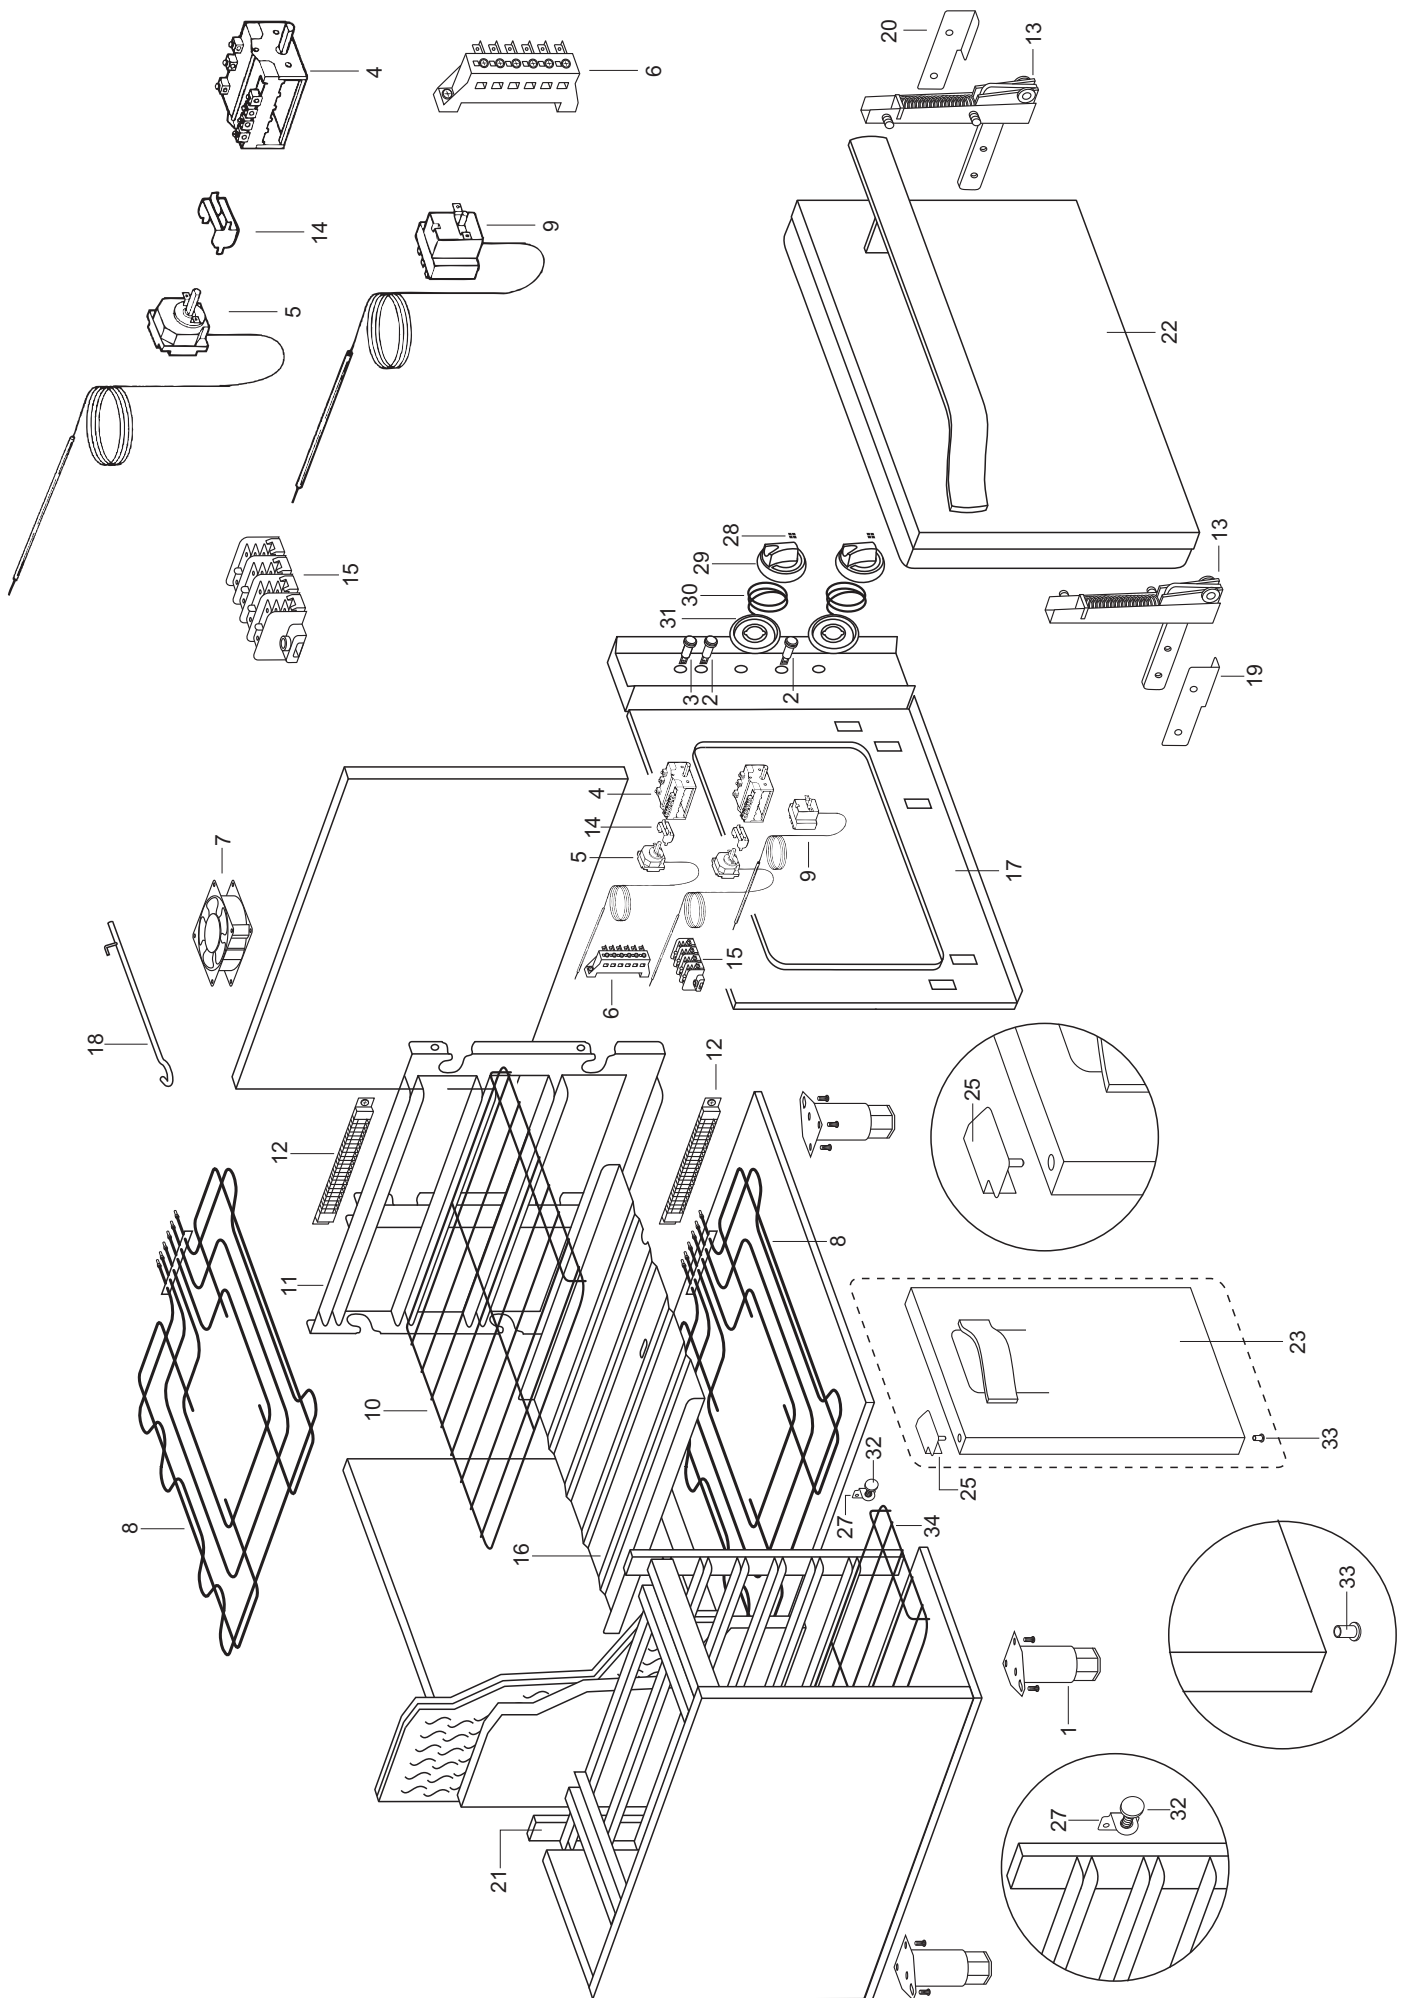

Pagina 3

1	290120510	ASS. PIEDE FLANG. DM.58 REG.95-160 ASS. PIED FLANG.REGABLE 9 DM.58 FLANGED FOOT ASS. DM.58 REG.9 GEFLANSCHTER FUSS DM.58 REG.9	
2	A00410	ASS. LAMPADINA SPIA ARANCIO VOYANT ORANGE ORANGE PILOT LIGHT ORANGENE SIGNALLEUCHTE	
3	A00409	ASS. LAMPADINA SPIA VERDE VOYANT VERT GREEN PILOT LIGHT GRUNE SIGNALLEUCHTE	
4	52004115	INTERUTTORE EGO TRIFASE INTERRUPTEUR TRIPHASE THREE-PHASE SWITCH DREIPHASIGER SCHALTER	
5	53403050390	TERMOSTATO TRIFASE 50-270°C THERMOSTAT TRIPHASE 50-270°C THREE-PHASES THERMOSTAT 50-270°C DREIPHASIGER THERMOSTAT 50-270°C	
6	652501	MORSETTIERA FV 173 BOITE A BORNES FV 173 TERMINAL BOARD FV 173 KLEMMKASTEN FV 173	
7	607008	ASPIRATORE ASPIRATEUR EXHAUSTER LUFTABSAUGER	
8	290203720	RESIST. CORAZ. FORNO 3275W 400V RESISTANCE ELEC. FOUR 3275W 400V OVEN HEATING ELEMENT 3275W 400V HEIZWIDERSTAND OFEN 3275W 400V	
9	53403000350	TERMOSTATO SIC. TRIFASE 350°C THERM. DE SECURITE TRIPH. 350 C THREE-PH. SAFETY THERM. 350 C DREIPH. SICHERHEITSTHERM. 350 C	
10	241200292	GRIGLIA FORNO S/900 GRILLE POUR FOUR GN2/1 WIRE OVEN SHELF GN 2/1 BACKOFENROST GN2/1	
11	A00531	ASS.GUIDA FORNO CON PERNI(SMALTATA) ASS. GLISSIERE FOUR AVEC PIVOT ENAMELLED OVEN TRAY SLIDE ASS. WITH PIVOT EMAILIERTEN SCHIENENPAAR SATZT MIT BOLZEN	
12	790325530	PROTEZIONE BULBO PROTECTION BULBE BULB PROTECTION KOLBEN SCHUTZ	
13	A00006	ASS.CERNIERA PORTINA FORNO CHARNIERE DE PORTE(LA PAIRE) DOOR HINGE (1 PAIR) TUERSCHARNIERE,PAAR	
14	5200995	FLANGIA AGGANCIO EGO PLATINE D'ACCROCHEMENT EGO COUPLING FLANGE KUPPLUNGSFLANSCH	
15	A00532	ASS.MORSETTIERA PA80 F/F 4 ELEMENTI ASS.BOITE A BORNES PA80 F/F 4 ELEM. TERMINAL BOARD ASS. PA80 KLEMMKASTEN SATZ PA80 F/F 4 ELEM.