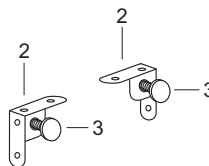

Pagina 2

1	290120510	ASS. PIEDE FLANG. DM.58 REG.95-160 ASS. PIED FLANG.REGABLE 9 DM.58 FLANGED FOOT ASS. DM.58 REG.9 GEFLANSCHTER FUSS DM.58 REG.9	
2	770346560	*ES*SUPP. CALAMITA DM.22 SUPP. AIMANT DM.22 UPPER MAGNET DM.22 OBEREN MAGNET DM.22	
3	4198808	CALAMITA 22X3 GAMBO M6X10 AIMANT 22X3 - M6X10 MAGNET 22X3 - M6X10 MAGNET 22X3 - M6X10	
4	770112490	ASS. CERNIERA SUPERIORE SX SUPP. CHARNIERE SUP. GAUCHE LEFT UPPER HINGE ASS. LINKE OBERE SCHARNIER	
5	741201310	BOCCOLA PER CERNIERA PORTINA BOUCLE POUR CHARN. PORTE BUSHING FOR DOOR HINGE BÜCHSE FÜR TÜR SCHARNIER	
6	770116510	ASS. CERNIERA INF. SX ARM. ASS. CHARN.INFER. GAUCHE ARMORE LEFT BOTTOM HINGE ASS.F.CUPBOARD LINKE UNTERE SCHARNIER F.SCHRANK	
7	770116520	ASS. CERNIERA INF. DX ARM. ASS. CHARN.INF. DROITE ARM. RIGHT BOTTOM HINGE ASS.F.CUPBOARD RECHTE UNTERE SCHARNIER F.SCHRANK	
8	770112450	ASS. CERNIERA SUPERIORE DX ASS.CHARNIERE SUPER.DROITE RIGHT UPPER HINGE ASS. RECHTE OBERE SCHARNIER	
9	A00518	ASS.PORTINA SX ARMADIO NEUTRO STYLE ASS. PORTE GAUCHE PLACARD NEUTRE LEFT DOOR ASS.F.NEUTRAL CABINET LINKE TÜR FÜR NEUTRALSCHRANK	
10	A00517	ASS.PORTINA DX ARMADIO NEUTRO STYLE ASS. PORTE DROITE PLACARD NEUTRE RIGHT DOOR ASS.F.NEUTRAL CABINET RECHTE TÜR FÜR NEUTRALSCHRANK