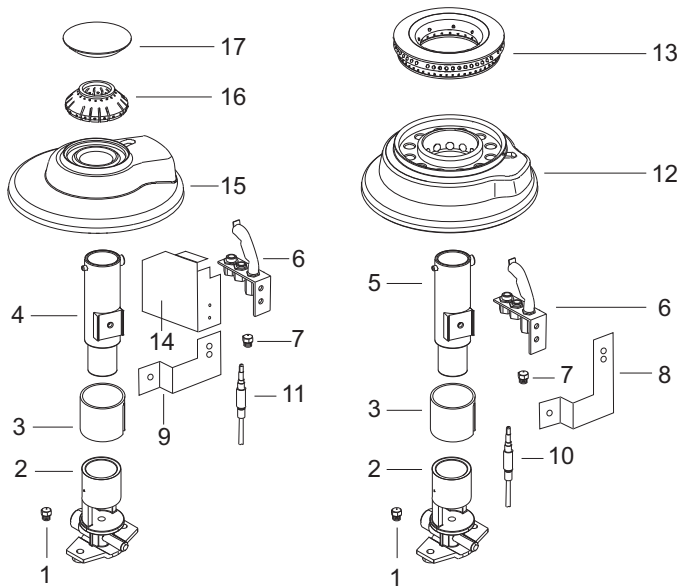

G9001

**CATALOGO RICAMBI
SPARE PARTS CATALOGUE
CATALOGUE PIECES DETACHEES
ERSATZTEILKATALOG
CATALOGO DE PIEZAS DE RECAMBIO**

**CG9N020T
CG9N020C
CG9N040T
CG9N040C
CG9N040F
CG9N040FE
CG9N162T
CG9N162C
CG9N162FA
CG9N162FEA
CG9N182F**

Pagina 1

1	UGELLO	VEDI TABELLA UGELLI MANUALE ISTRUZ. VOIR FICHER DES INJECTEURS SEE NOZZLE TABLE SIEHE DÜSEN TABELLE	
2	241202412	PORTA UGELLO (LAVORATO) PORTE GICLEUR NOZZLE HOLDER DUESENHALTER	
3	741312350	AERATORE PER BRUCIATORE RACCORD DE REGLAGE DE L'AIR AIR REGULATION SLEEVE LUFTRREGULIERHUELSE	
4	270200170	TUBO VENTURI TUBE VENTURI VENTURI TUBE VENTURIROHR	
5	790341600	TUBO VENTURI DM.22 FUOCHI TUBE VENTURI DM.22 VENTURE TUBE DM.22 VENTURIROHR DM. 22	
6	A00407	ASS. PILOTA CUCINE GAS VEILLEUSE FEUX VIFS PILOT FOR OPEN BURNERS ZUNDFLAMMENBRENNERSATZ	
7	UGELLO	VEDI TABELLA UGELLI MANUALE ISTRUZ. VOIR FICHER DES INJECTEURS SEE NOZZLE TABLE SIEHE DÜSEN TABELLE	
8	711309770	SUPP. PILOTA BRUC. D-C. GRANDE SUPP.VEILLEUSE BRULEURE GRANDE DOUBLE COURONNE PILOT FOR BURNER ZUNDFLAMM.HAELTER.GROSSEN BRENNER	
9	770336640	SUPP. PILOTA BRUC. GRANDE R.+TP 1/2 SUPP.VEILLEUSE BRULEUR GRANDE RAPIDE PILOT FOR BURNER ZUNDFLAMM.HAELTER.GROSS SCHNELLBRE	
10	434008060	TERMOCOPPIA TARGHET M8X1 L=600 THERMOCOUPLE M8X1 L= 600 MM THERMOCOUPLE M8X1 L= 600 MM THERMOELEMENTE M8X1 L= 600 MM	
11	A00426	ASS. TERMOCOP. TARGET M9X1 THERMOCOUPLE L=1000 M9X1+RACCORD M8 THERMOCOUPLE L=1000 M9X1+CONNEX.M8 THERMOEL.L=1000 M9X1 VERBINDUNG M8	
12	A00504	ASS. BRUC.S-900 ASS.BRULEURE S-900 BURNER ASSEMBLY S-900 BRENNER S-900	
13	290204930	COPER. BRUC.GRANDE D.COR.C/F.DM.3,5 COUVERCLE BRULEURE GRANDE D.C. LID FOR BIG BURNER BRENNERDECKE, GROSS	
14	770335110	PROTEZIONE PILOTA PROTECTION VEILLEUSE PROTECTION PILOT ZUNDFLAMME SCHUTZ	
15	770336750	BASE BRUC. GRANDE RAPIDO F.A. BASE BRULEUR GRANDE RAPIDE BURNER TYPE D BRENNERUNTERSATZ MITTEL SCHNELLTYPD	