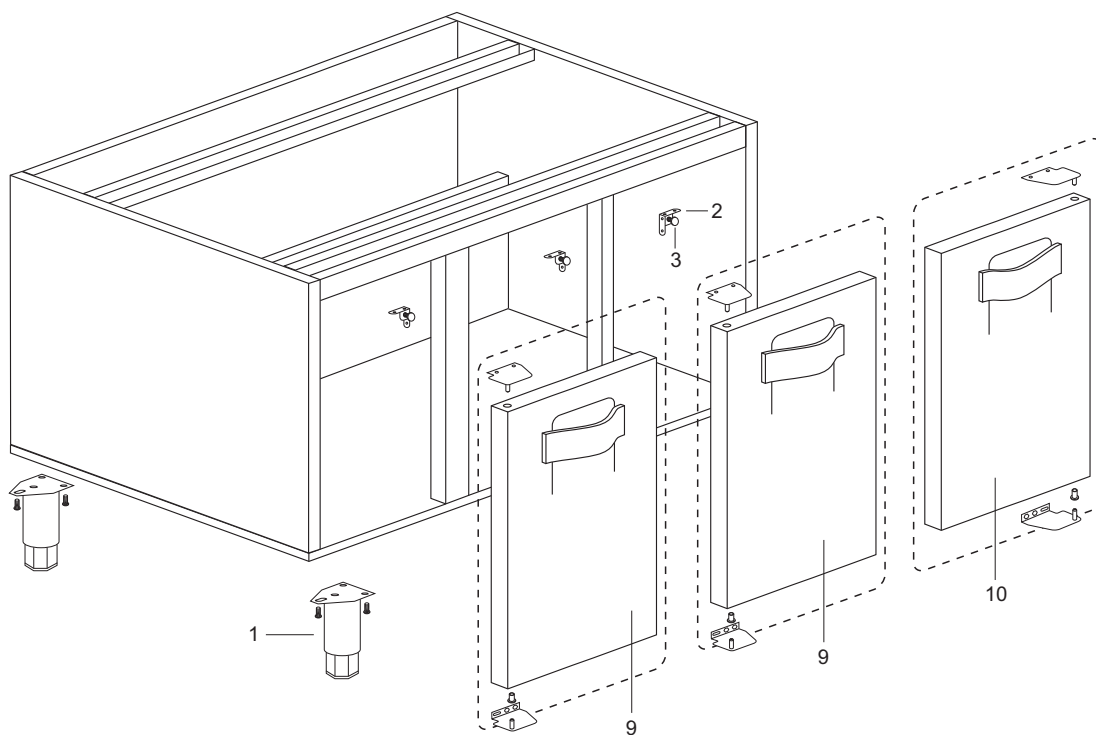

Pagina 2

1	290120510	ASS. PIEDE FLANG. DM.58 REG.95-160 ASS. PIED FLANG.REGABLE 9 DM.58 FLANGED FOOT ASS. DM.58 REG.9 GEFLANSCHTER FUSS DM.58 REG.9	
2	770346560	*ES*SUPP. CALAMITA DM.22 SUPP. AIMANT DM.22 UPPER MAGNET DM.22 OBEREN MAGNET DM.22	
3	4198808	CALAMITA 22X3 GAMBO M6X10 AIMANT 22X3 - M6X10 MAGNET 22X3 - M6X10 MAGNET 22X3 - M6X10	
4	770112490	ASS. CERNIERA SUPERIORE SX SUPP. CHARNIERE SUP. GAUCHE LEFT UPPER HINGE ASS. LINKE OBERE SCHARNIER	
5	741201310	BOCCOLA PER CERNIERA PORTINA BOUCLE POUR CHARN. PORTE BUSHING FOR DOOR HINGE BÜCHSE FÜR TÜR SCHARNIER	
6	770116510	ASS. CERNIERA INF. SX ARM. ASS. CHARN.INFER. GAUCHE ARMORE LEFT BOTTOM HINGE ASS.F.CUPBOARD LINKE UNTERE SCHARNIER F.SCHRANK	
7	770116520	ASS. CERNIERA INF. DX ARM. ASS. CHARN.INF. DROITE ARM. RIGHT BOTTOM HINGE ASS.F.CUPBOARD RECHTE UNTERE SCHARNIER F.SCHRANK	
8	770112450	ASS. CERNIERA SUPERIORE DX ASS.CHARNIERE SUPER.DROITE RIGHT UPPER HINGE ASS. RECHTE OBERE SCHARNIER	
9	A00518	ASS.PORTINA SX ARMADIO NEUTRO STYLE ASS. PORTE GAUCHE PLACARD NEUTRE LEFT DOOR ASS.F.NEUTRAL CABINET LINKE TÜR FÜR NEUTRALSCHRANK	
10	A00517	ASS.PORTINA DX ARMADIO NEUTRO STYLE ASS. PORTE DROITE PLACARD NEUTRE RIGHT DOOR ASS.F.NEUTRAL CABINET RECHTE TÜR FÜR NEUTRALSCHRANK