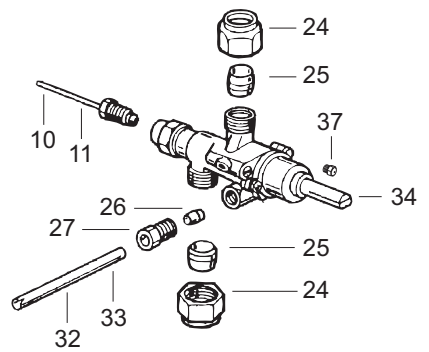

G9001

**CATALOGO RICAMBI
SPARE PARTS CATALOGUE
CATALOGUE PIECES DETACHEES
ERSATZTEILKATALOG
CATALOGO DE PIEZAS DE RECAMBIO**

**CG9N020T
CG9N020C
CG9N040T
CG9N040C
CG9N040F
CG9N040FE
CG9N162T
CG9N162C
CG9N162FA
CG9N162FEA
CG9N182F**

Pagina 1

1	UGELLO	VEDI TABELLA UGELLI MANUALE ISTRUZ. VOIR FICHER DES INJECTEURS SEE NOZZLE TABLE SIEHE DÜSEN TABELLE	
2	241202412	PORTA UGELLO (LAVORATO) PORTE GICLEUR NOZZLE HOLDER DUESENHALTER	
3	741312350	AERATORE PER BRUCIATORE RACCORD DE REGLAGE DE L'AIR AIR REGULATION SLEEVE LUFTRREGULIERHUELSE	
4	270200170	TUBO VENTURI TUBE VENTURI VENTURI TUBE VENTURIROHR	
5	790341600	TUBO VENTURI DM.22 FUOCHI TUBE VENTURI DM.22 VENTURE TUBE DM.22 VENTURIROHR DM. 22	
6	A00407	ASS. PILOTA CUCINE GAS VEILLEUSE FEUX VIFS PILOT FOR OPEN BURNERS ZUNDFLAMMENBRENNERSATZ	
7	UGELLO	VEDI TABELLA UGELLI MANUALE ISTRUZ. VOIR FICHER DES INJECTEURS SEE NOZZLE TABLE SIEHE DÜSEN TABELLE	
8	711309770	SUPP. PILOTA BRUC. D-C. GRANDE SUPP.VEILLEUSE BRULEURE GRANDE DOUBLE COURONNE PILOT FOR BURNER ZUNDFLAMM.HAELTER.GROSSEN BRENNER	
9	770336640	SUPP. PILOTA BRUC. GRANDE R.+TP 1/2 SUPP.VEILLEUSE BRULEUR GRANDE RAPIDE PILOT FOR BURNER ZUNDFLAMM.HAELTER.GROSS SCHNELLBRE	
10	434008060	TERMOCOPPIA TARGHET M8X1 L=600 THERMOCOUPLE M8X1 L= 600 MM THERMOCOUPLE M8X1 L= 600 MM THERMOELEMENTE M8X1 L= 600 MM	
11	A00426	ASS. TERMOCOP. TARGET M9X1 THERMOCOUPLE L=1000 M9X1+RACCORD M8 THERMOCOUPLE L=1000 M9X1+CONNEX.M8 THERMOEL.L=1000 M9X1 VERBINDUNG M8	
12	A00504	ASS. BRUC.S-900 ASS.BRULEURE S-900 BURNER ASSEMBLY S-900 BRENNER S-900	
13	290204930	COPER. BRUC.GRANDE D.COR.C/F.DM.3,5 COUVERCLE BRULEURE GRANDE D.C. LID FOR BIG BURNER BRENNERDECKE, GROSS	
14	770335110	PROTEZIONE PILOTA PROTECTION VEILLEUSE PROTECTION PILOT ZUNDFLAMME SCHUTZ	
15	770336750	BASE BRUC. GRANDE RAPIDO F.A. BASE BRULEUR GRANDE RAPIDE BURNER TYPE D BRENNERUNTERSATZ MITTEL SCHNELLTYPD	