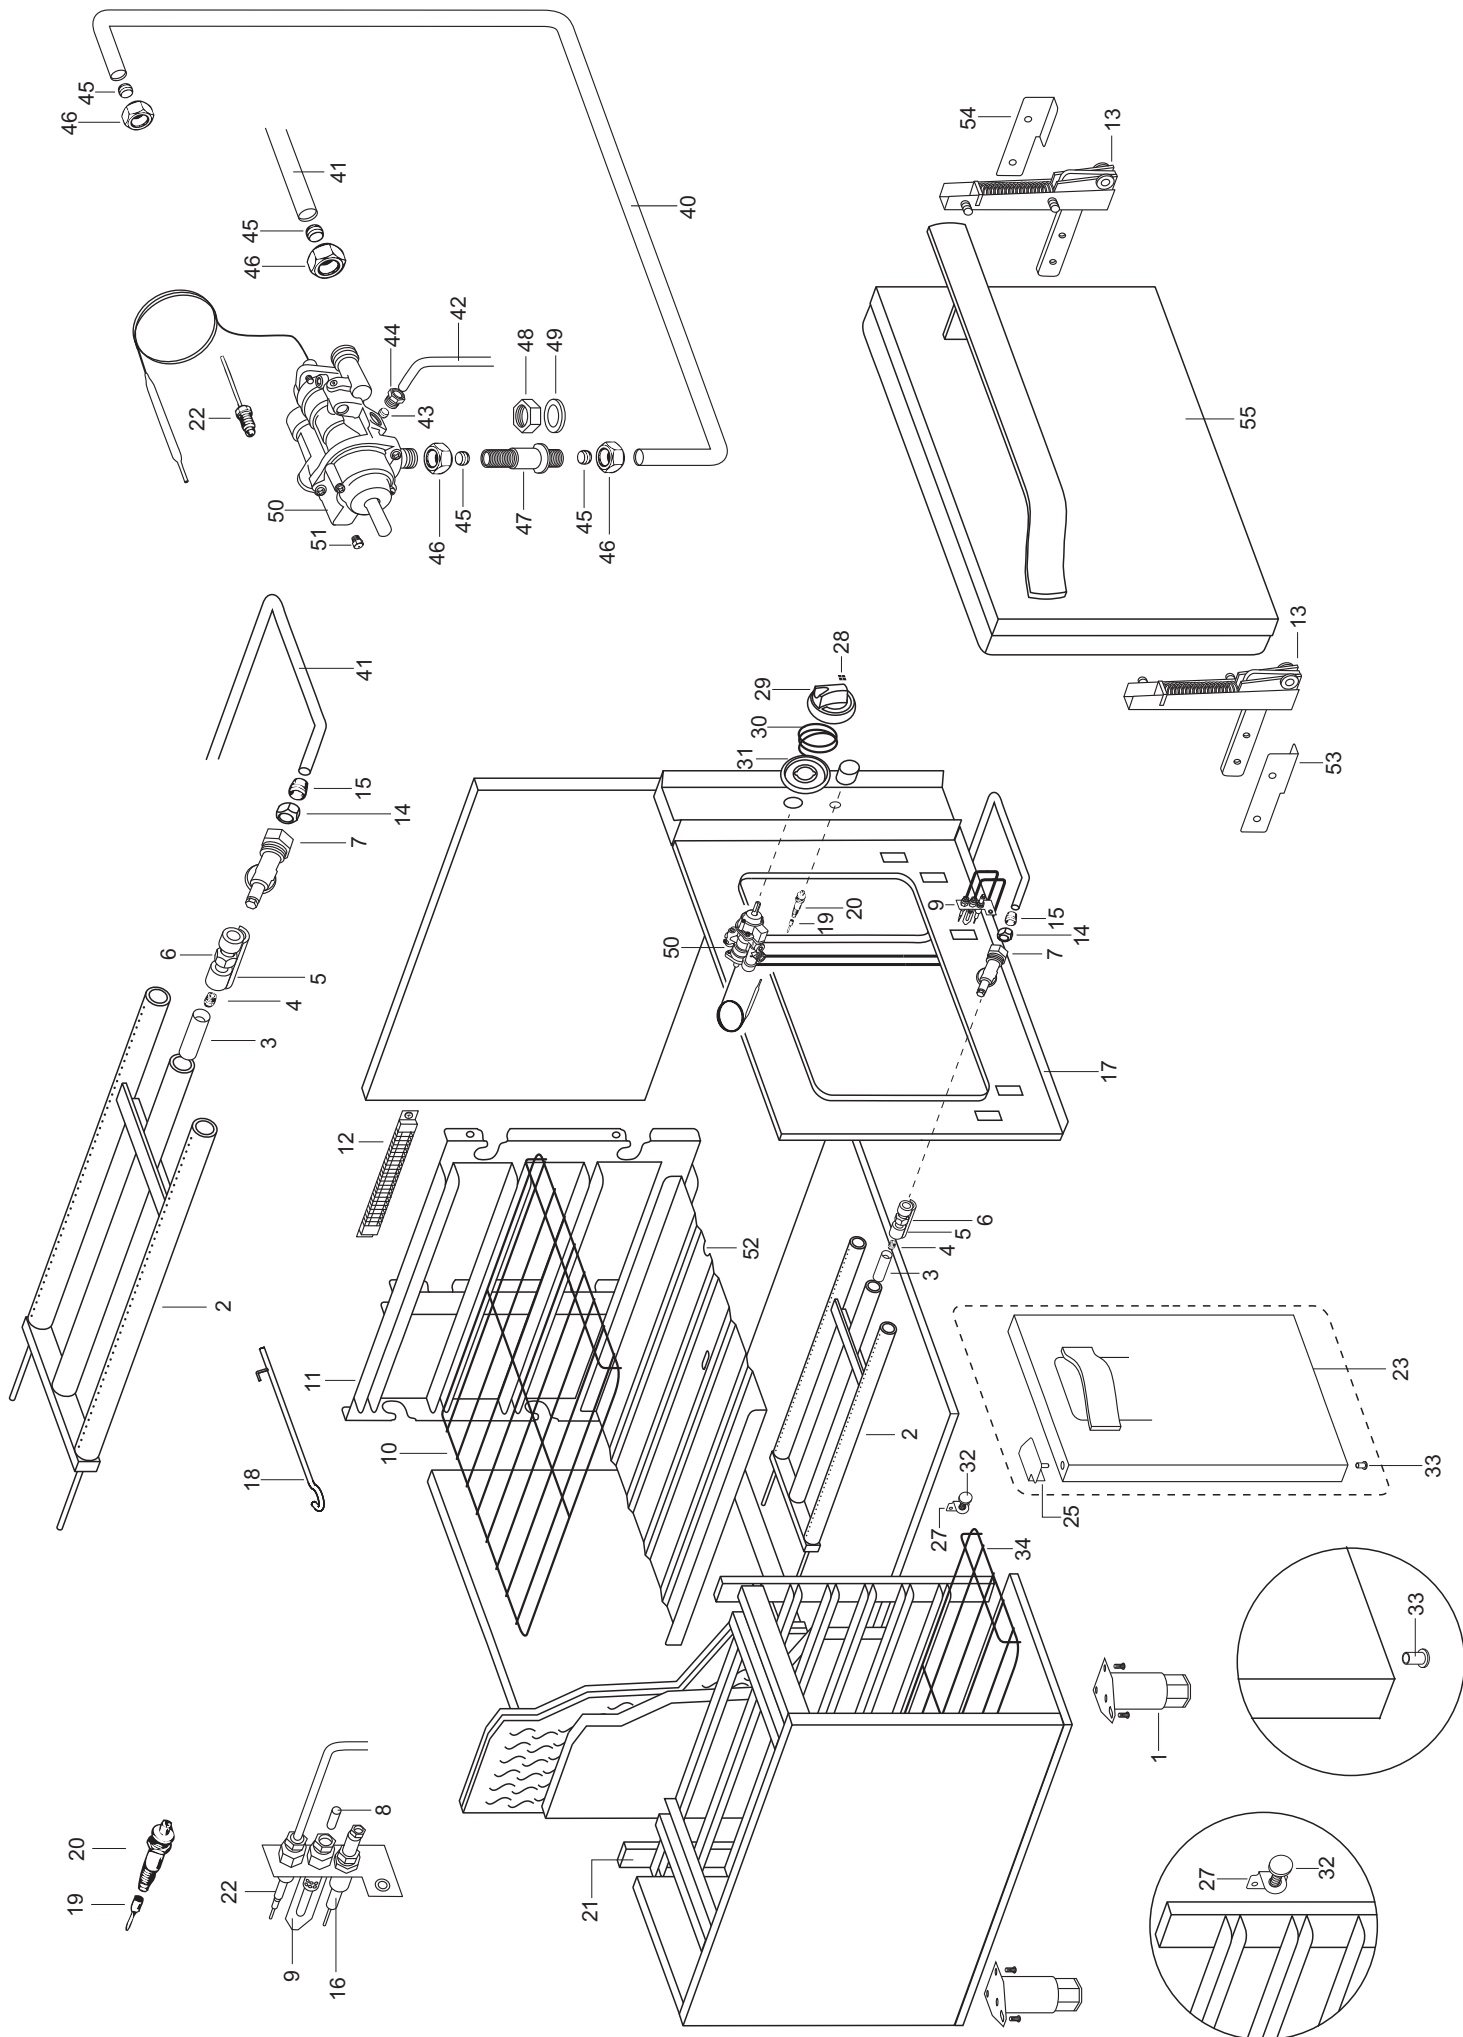

Pagina 4

1	290120510	ASS. PIEDE FLANG. DM.58 REG.95-160 ASS. PIED FLANG.REGABLE 9 DM.58 FLANGED FOOT ASS. DM.58 REG.9 GEFLANSCHTER FUSS DM.58 REG.9	
2	790117170	ASS. BRUCIATORE FORNO S-900 ASS.BRULEURE FOUR S-900 OVEN BURNER ASS. 900 S OFEN BRENNER SATZ S-900	
3	770328740	TUBO VENTURI LAVORATO TUBE VENTURI OUVRE VENTURI TUBE BEARBEITET VENTURIROHR	
4	UGELLO	VEDI TABELLA UGELLI MANUALE ISTRUZ. VOIR FICHER DES INJECTEURS SEE NOZZLE TABLE SIEHE DÜSEN TABELLE	
5	770107150	ASS. GUIDA VENTURI ASS.CONDUC.VENTURI VENTURI SLIDE ASS. VENTURI LEITUNG SATZ	
6	270200540	DADO M14 PER PORTAUGELLO ECROU POUR PORTE VEILLEUSE NUT M14 FOR NOZZLE SUPPORT MUTTER M14 FUER DUESENHALTERUNG	
7	A00024	ASS.GOMITO 90° RACCORD COUDE 90° 90° ELBOW WINKELSATZ 90°	
8	UGELLO	VEDI TABELLA UGELLI MANUALE ISTRUZ. VOIR FICHER DES INJECTEURS SEE NOZZLE TABLE SIEHE DÜSEN TABELLE	
9	436201	PILOTA TIPO 526FSUF4 VEILLEUSE 526GDUG4 PILOT BURNER 526GDUG4 ZUENDFLAMMENBRENNER	
10	241200292	GRIGLIA FORNO S/900 GRILLE POUR FOUR GN2/1 WIRE OVEN SHELF GN 2/1 BACKOFENROST GN2/1	
11	A00531	ASS.GUIDA FORNO CON PERNI(SMALTATA) ASS. GLISSIERE FOUR AVEC PIVOT ENAMELLED OVEN TRAY SLIDE ASS. WITH PIVOT EMAILIERTEN SCHIENENPAAR SATZT MIT BOLZEN	
12	770324460	PROTEZIONE PER BULBO PROTECTION BULBE BULB PROTECTION KOLBEN SCHUTZ	
13	A00006	ASS.CERNIERA PORTINA FORNO CHARNIERE DE PORTE(LA PAIRE) DOOR HINGE (1 PAIR) TUERSCHARNIERE,PAAR	
14	270201680	DADO PER BICONO 10/S-M20X1,5 ECROU POUR BICONE 10/S-M20X1,5 NUT FOR NOSE CONE 10/S-M20X1,5 MUTTER FUER BICONE 10/S-M20X1,5	
15	270201580	BICONO DM.10 S BICONE DIAM.10 S NOSE CONE DIAM.10 S BICONE DIAM.10 S