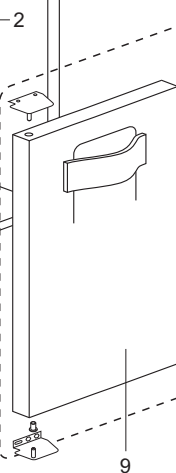

Pagina 2

1	290120510	ASS. PIEDE FLANG. DM.58 REG.95-160 ASS. PIED FLANG.REGABLE 9 DM.58 FLANGED FOOT ASS. DM.58 REG.9 GEFLANSCHTER FUSS DM.58 REG.9	
2	770346560	*ES*SUPP. CALAMITA DM.22 SUPP. AIMANT DM.22 UPPER MAGNET DM.22 OBEREN MAGNET DM.22	
3	4198808	CALAMITA 22X3 GAMBO M6X10 AIMANT 22X3 - M6X10 MAGNET 22X3 - M6X10 MAGNET 22X3 - M6X10	
4	770112490	ASS. CERNIERA SUPERIORE SX SUPP. CHARNIERE SUP. GAUCHE LEFT UPPER HINGE ASS. LINKE OBERE SCHARNIER	
5	741201310	BOCCOLA PER CERNIERA PORTINA BOUCLE POUR CHARN. PORTE BUSHING FOR DOOR HINGE BÜCHSE FÜR TÜR SCHARNIER	
6	770116510	ASS. CERNIERA INF. SX ARM. ASS. CHARN.INFER. GAUCHE ARMORE LEFT BOTTOM HINGE ASS.F.CUPBOARD LINKE UNTERE SCHARNIER F.SCHRANK	
7	770116520	ASS. CERNIERA INF. DX ARM. ASS. CHARN.INF. DROITE ARM. RIGHT BOTTOM HINGE ASS.F.CUPBOARD RECHTE UNTERE SCHARNIER F.SCHRANK	
8	770112450	ASS. CERNIERA SUPERIORE DX ASS.CHARNIERE SUPER.DROITE RIGHT UPPER HINGE ASS. RECHTE OBERE SCHARNIER	
9	A00518	ASS.PORTINA SX ARMADIO NEUTRO STYLE ASS. PORTE GAUCHE PLACARD NEUTRE LEFT DOOR ASS.F.NEUTRAL CABINET LINKE TÜR FÜR NEUTRALSCHRANK	
10	A00517	ASS.PORTINA DX ARMADIO NEUTRO STYLE ASS. PORTE DROITE PLACARD NEUTRE RIGHT DOOR ASS.F.NEUTRAL CABINET RECHTE TÜR FÜR NEUTRALSCHRANK