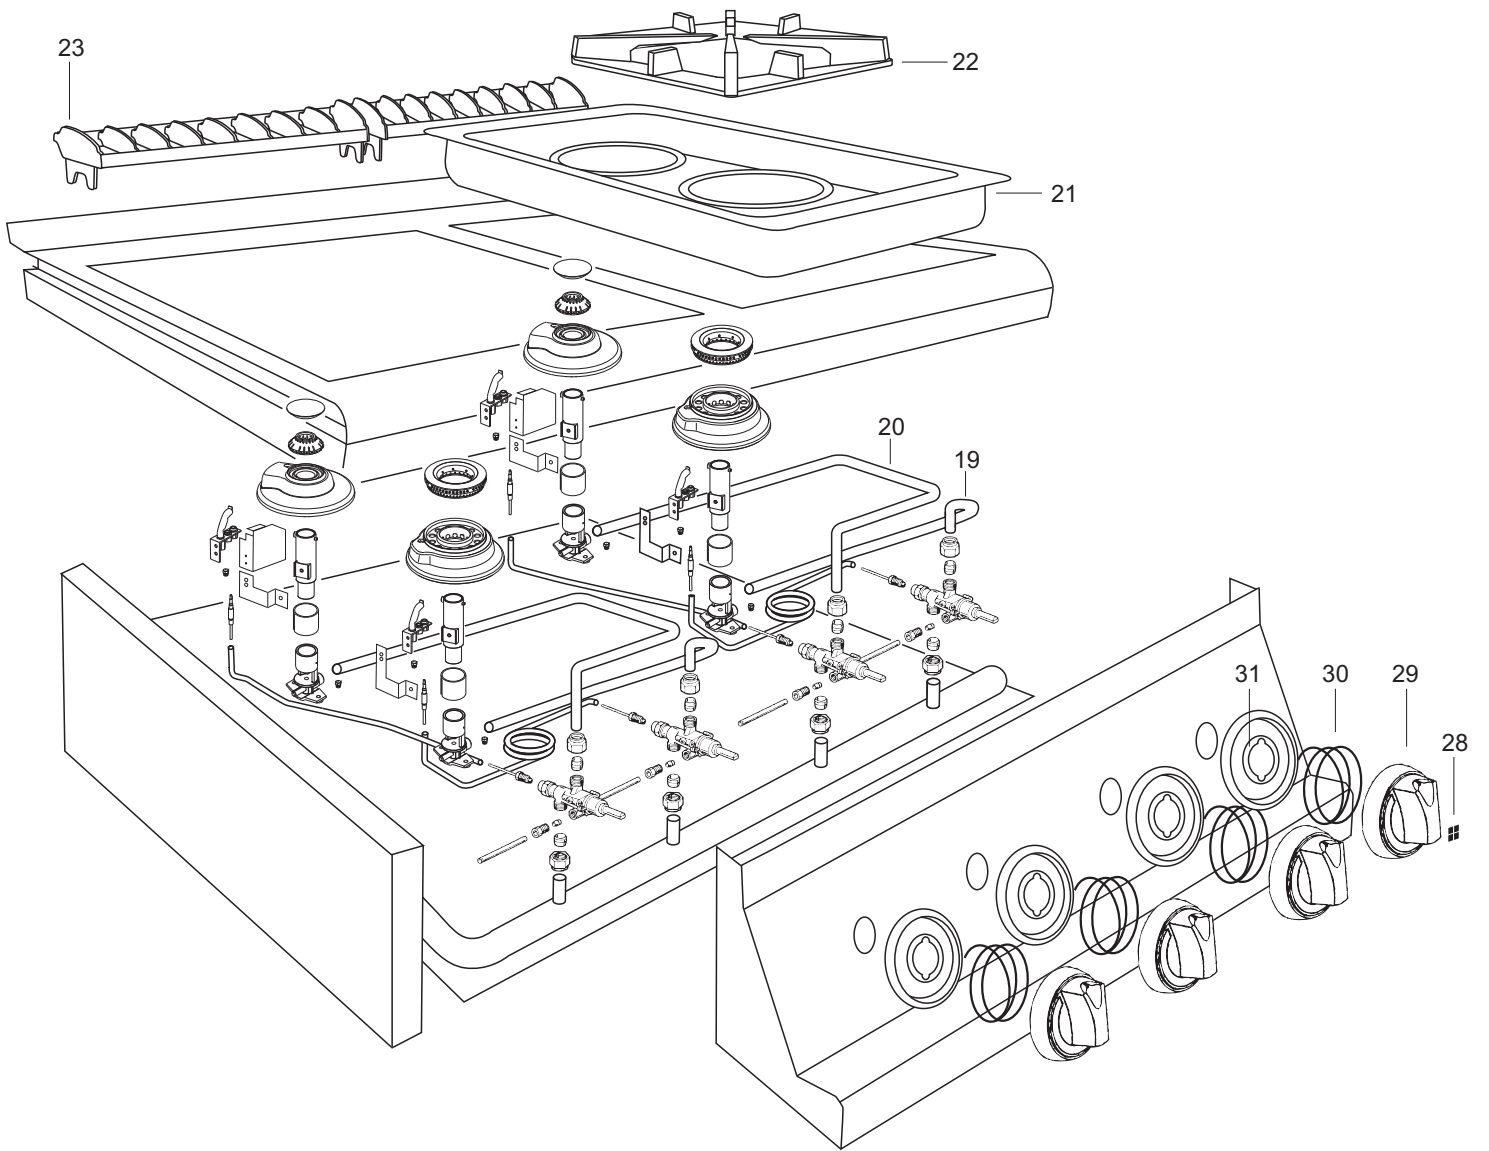

G9001

**CATALOGO RICAMBI
SPARE PARTS CATALOGUE
CATALOGUE PIECES DETACHEES
ERSATZTEILKATALOG
CATALOGO DE PIEZAS DE RECAMBIO**

**CG9N020T
CG9N020C
CG9N040T
CG9N040C
CG9N040F
CG9N040FE
CG9N162T
CG9N162C
CG9N162FA
CG9N162FEA
CG9N182F**

Pagina 1

1	UGELLO	VEDI TABELLA UGELLI MANUALE ISTRUZ. VOIR FICHER DES INJECTEURS SEE NOZZLE TABLE SIEHE DÜSEN TABELLE	
2	241202412	PORTA UGELLO (LAVORATO) PORTE GICLEUR NOZZLE HOLDER DUESENHALTER	
3	741312350	AERATORE PER BRUCIATORE RACCORD DE REGLAGE DE L'AIR AIR REGULATION SLEEVE LUFTRREGULIERHUELSE	
4	270200170	TUBO VENTURI TUBE VENTURI VENTURI TUBE VENTURIROHR	
5	790341600	TUBO VENTURI DM.22 FUOCHI TUBE VENTURI DM.22 VENTURE TUBE DM.22 VENTURIROHR DM. 22	
6	A00407	ASS. PILOTA CUCINE GAS VEILLEUSE FEUX VIFS PILOT FOR OPEN BURNERS ZUNDFLAMMENBRENNERSATZ	
7	UGELLO	VEDI TABELLA UGELLI MANUALE ISTRUZ. VOIR FICHER DES INJECTEURS SEE NOZZLE TABLE SIEHE DÜSEN TABELLE	
8	711309770	SUPP. PILOTA BRUC. D-C. GRANDE SUPP.VEILLEUSE BRULEURE GRANDE DOUBLE COURONNE PILOT FOR BURNER ZUNDFLAMM.HAELTER.GROSSEN BRENNER	
9	770336640	SUPP. PILOTA BRUC. GRANDE R.+TP 1/2 SUPP.VEILLEUSE BRULEUR GRANDE RAPIDE PILOT FOR BURNER ZUNDFLAMM.HAELTER.GROSS SCHNELLBRE	
10	434008060	TERMOCOPPIA TARGHET M8X1 L=600 THERMOCOUPLE M8X1 L= 600 MM THERMOCOUPLE M8X1 L= 600 MM THERMOELEMENTE M8X1 L= 600 MM	
11	A00426	ASS. TERMOCOP. TARGET M9X1 THERMOCOUPLE L=1000 M9X1+RACCORD M8 THERMOCOUPLE L=1000 M9X1+CONNEX.M8 THERMOEL.L=1000 M9X1 VERBINDUNG M8	
12	A00504	ASS. BRUC.S-900 ASS.BRULEURE S-900 BURNER ASSEMBLY S-900 BRENNER S-900	
13	290204930	COPER. BRUC.GRANDE D.COR.C/F.DM.3,5 COUVERCLE BRULEURE GRANDE D.C. LID FOR BIG BURNER BRENNERDECKE, GROSS	
14	770335110	PROTEZIONE PILOTA PROTECTION VEILLEUSE PROTECTION PILOT ZUNDFLAMME SCHUTZ	
15	770336750	BASE BRUC. GRANDE RAPIDO F.A. BASE BRULEUR GRANDE RAPIDE BURNER TYPE D BRENNERUNTERSATZ MITTEL SCHNELLTYPD	