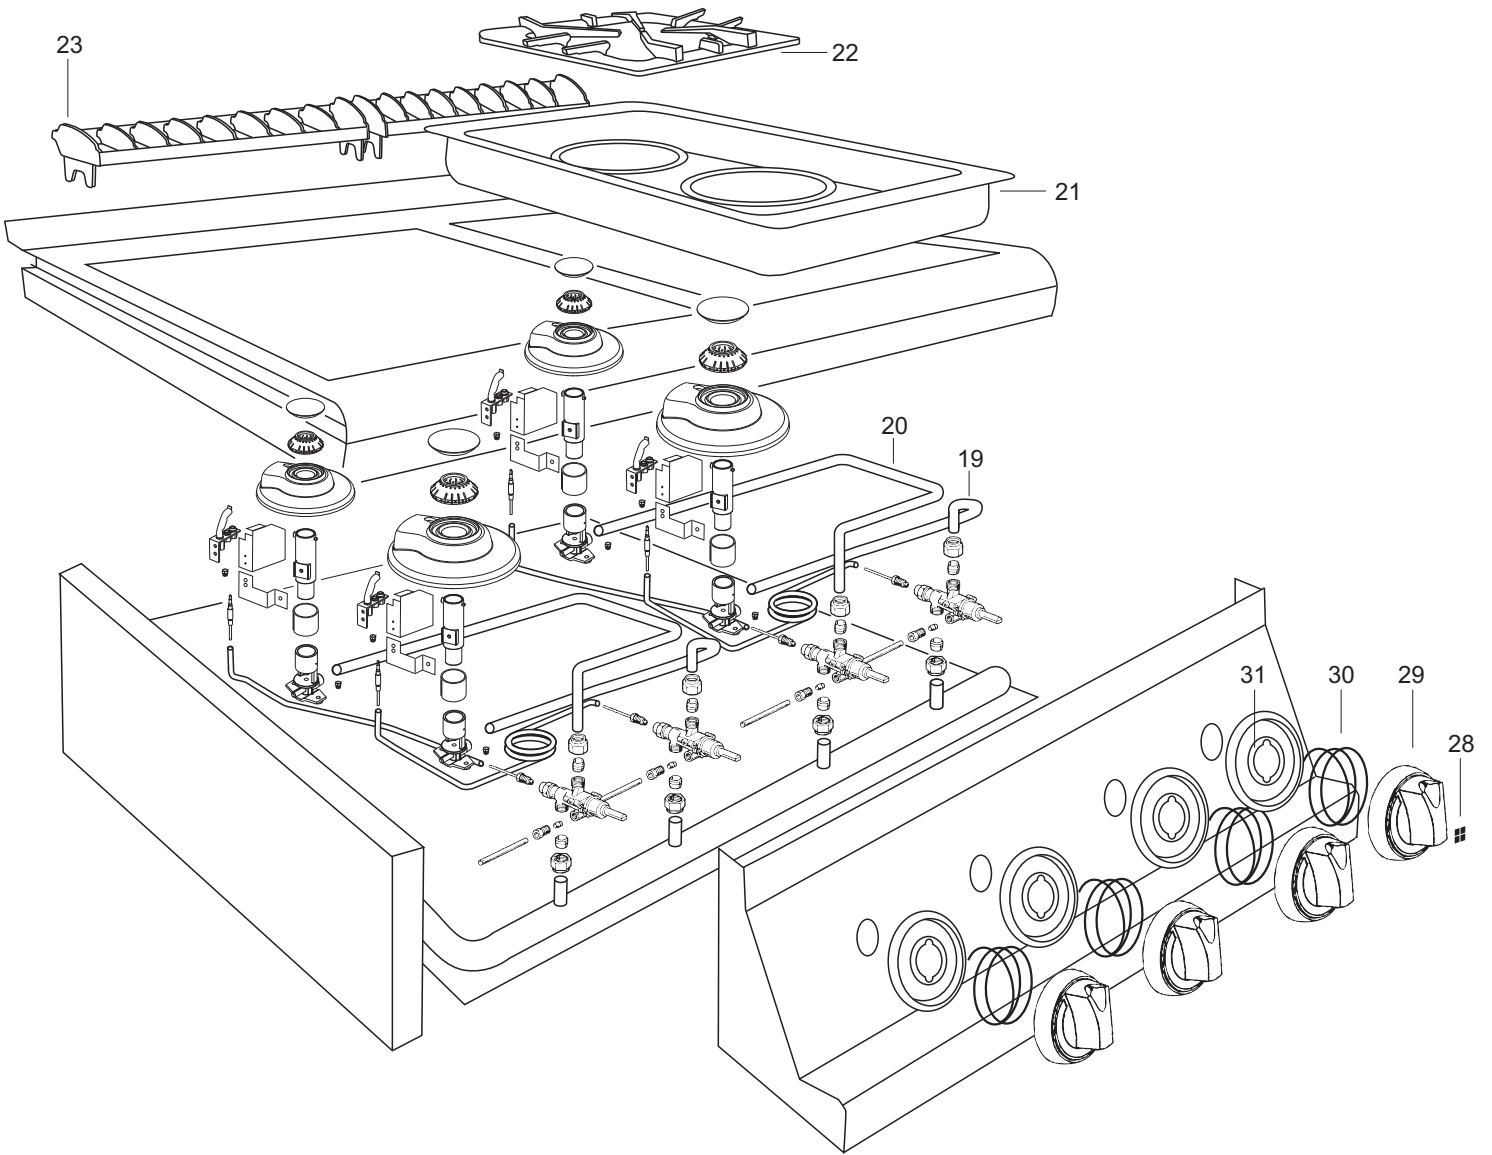

# Pagina 1

1	UGELLO	VEDI TABELLA UGELLI MANUALE ISTRUZ. VOIR FICHER DES INJECTEURS SEE NOZZLE TABLE SIEHE DÜSEN TABELLE	
2	241202412	PORTA UGELLO (LAVORATO) PORTE GICLEUR NOZZLE HOLDER DUESENHALTER	
3	741312350	AERATORE PER BRUCIATORE RACCORD DE REGLAGE DE L'AIR AIR REGULATION SLEEVE LUFTRREGULIERHUELSE	
4	270200170	TUBO VENTURI TUBE VENTURI VENTURI TUBE VENTURIROHR	
6	A00407	ASS. PILOTA CUCINE GAS VEILLEUSE FEUX VIFS PILOT FOR OPEN BURNERS ZUNDFLAMMENBRENNERSATZ	
7	UGELLO	VEDI TABELLA UGELLI MANUALE ISTRUZ. VOIR FICHER DES INJECTEURS SEE NOZZLE TABLE SIEHE DÜSEN TABELLE	
8	770336640	SUPP. PILOTA BRUC. GRANDE R.+TP 1/2 SUPP.VEILLEUSE BRULEUR GRANDE RAPIDE PILOT FOR BURNER ZUNDFLAMM.HAELTER.GROSS SCHNELLBRE	
9	770334900	SUPP. PILOTA BRUC.PICC. RAPIDO SUPP. VEILLEUSE BRUL.PETIT RAP. PILOT BURNER ZUNDFLAMM.HAELTER.KLEIN SCHNELLBREN	
10	434008060	TERMOCOPPIA TARGHET M8X1 L=600 THERMOCOUPLE M8X1 L= 600 MM THERMOCOUPLE M8X1 L= 600 MM THERMOELEMENTE M8X1 L= 600 MM	
11	A00426	ASS. TERMOCOP. TARGET M9X1 THERMOCOUPLE L=1000 M9X1+RACCORD M8 THERMOCOUPLE L=1000 M9X1+CONNEX.M8 THERMOEL.L=1000 M9X1 VERBINDUNG M8	
14	770335110	PROTEZIONE PILOTA PROTECTION VEILLEUSE PROTECTION PILOT ZUNDFLAMME SCHUTZ	
15	770339300	BASE BRUC. PICCOLO MEDIO/RAPIDO BASE PETIT BURLEUR TYPE C SMALL BURNER TYPE C BRENNERUNTERSATZ KLEIN SCHNELLTYP C	
16	270204230	SPARTIFIAMMA BRUC. PICCOLO RAPIDO TETE DE PETIT BRULEUR BURNER HEAD OF SMALL BURNER BRENNERZWISCHENRING	
17	290200450	COPERCHIO BRUC.PICCOLO/MEDIO COUVERCLE DE PETIT & MOYEN BRULEUR LID FOR SMALL & MEDIUM BURNER BRENNERDECKE, KLEIN/MITTEL	
19	A00513	ASS.CONDUIT.RUB.BRUC.GRANDE D.C.ANT ASS.TUYAU ROB.BRUL.GRANDE.DROITE PIPE ASS. FOR LARGE BURNER RH COCK MEHRFACHSTELLGER LEITUNG GROSS.RX.B	