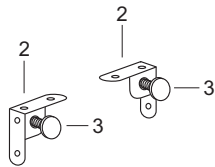

Pagina 2

1	290120510	ASS. PIEDE FLANG. DM.58 REG.95-160 ASS. PIED FLANG.REGABLE 9 DM.58 FLANGED FOOT ASS. DM.58 REG.9 GEFLANSCHTER FUSS DM.58 REG.9	
2	770346560	*ES*SUPP. CALAMITA DM.22 SUPP. AIMANT DM.22 UPPER MAGNET DM.22 OBEREN MAGNET DM.22	
3	4198808	CALAMITA 22X3 GAMBO M6X10 AIMANT 22X3 - M6X10 MAGNET 22X3 - M6X10 MAGNET 22X3 - M6X10	
4	770112490	ASS. CERNIERA SUPERIORE SX SUPP. CHARNIERE SUP. GAUCHE LEFT UPPER HINGE ASS. LINKE OBERE SCHARNIER	
5	741201310	BOCCOLA PER CERNIERA PORTINA BOUCLE POUR CHARN. PORTE BUSHING FOR DOOR HINGE BÜCHSE FÜR TÜR SCHARNIER	
6	770116510	ASS. CERNIERA INF. SX ARM. ASS. CHARN.INFER. GAUCHE ARMORE LEFT BOTTOM HINGE ASS.F.CUPBOARD LINKE UNTERE SCHARNIER F.SCHRANK	
7	770116520	ASS. CERNIERA INF. DX ARM. ASS. CHARN.INF. DROITE ARM. RIGHT BOTTOM HINGE ASS.F.CUPBOARD RECHTE UNTERE SCHARNIER F.SCHRANK	
8	770112450	ASS. CERNIERA SUPERIORE DX ASS.CHARNIERE SUPER.DROITE RIGHT UPPER HINGE ASS. RECHTE OBERE SCHARNIER	
9	A00518	ASS.PORTINA SX ARMADIO NEUTRO STYLE ASS. PORTE GAUCHE PLACARD NEUTRE LEFT DOOR ASS.F.NEUTRAL CABINET LINKE TÜR FÜR NEUTRALSCHRANK	
10	A00517	ASS.PORTINA DX ARMADIO NEUTRO STYLE ASS. PORTE DROITE PLACARD NEUTRE RIGHT DOOR ASS.F.NEUTRAL CABINET RECHTE TÜR FÜR NEUTRALSCHRANK