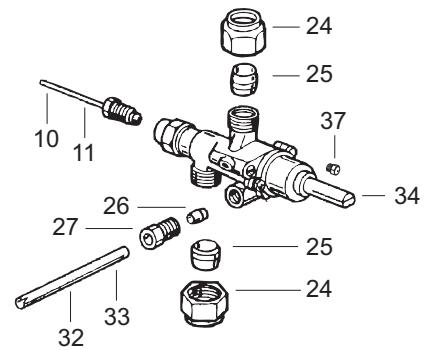

# Pagina 1

1	UGELLO	VEDI TABELLA UGELLI MANUALE ISTRUZ. VOIR FICHER DES INJECTEURS SEE NOZZLE TABLE SIEHE DÜSEN TABELLE	
2	241202412	PORTA UGELLO (LAVORATO) PORTE GICLEUR NOZZLE HOLDER DUESENHALTER	
3	741312350	AERATORE PER BRUCIATORE RACCORD DE REGLAGE DE L'AIR AIR REGULATION SLEEVE LUFTRREGULIERHUELSE	
4	270200170	TUBO VENTURI TUBE VENTURI VENTURI TUBE VENTURIROHR	
6	A00407	ASS. PILOTA CUCINE GAS VEILLEUSE FEUX VIFS PILOT FOR OPEN BURNERS ZUNDFLAMMENBRENNERSATZ	
7	UGELLO	VEDI TABELLA UGELLI MANUALE ISTRUZ. VOIR FICHER DES INJECTEURS SEE NOZZLE TABLE SIEHE DÜSEN TABELLE	
8	770336640	SUPP. PILOTA BRUC. GRANDE R.+TP 1/2 SUPP.VEILLEUSE BRULEUR GRANDE RAPIDE PILOT FOR BURNER ZUNDFLAMM.HAELTER.GROSS SCHNELLBRE	
9	770334900	SUPP. PILOTA BRUC.PICC. RAPIDO SUPP. VEILLEUSE BRUL.PETIT RAP. PILOT BURNER ZUNDFLAMM.HAELTER.KLEIN SCHNELLBREN	
10	434008060	TERMOCOPPIA TARGHET M8X1 L=600 THERMOCOUPLE M8X1 L= 600 MM THERMOCOUPLE M8X1 L= 600 MM THERMOELEMENTE M8X1 L= 600 MM	
11	A00426	ASS. TERMOCOP. TARGET M9X1 THERMOCOUPLE L=1000 M9X1+RACCORD M8 THERMOCOUPLE L=1000 M9X1+CONNEX.M8 THERMOEL.L=1000 M9X1 VERBINDUNG M8	
14	770335110	PROTEZIONE PILOTA PROTECTION VEILLEUSE PROTECTION PILOT ZUNDFLAMME SCHUTZ	
15	770339300	BASE BRUC. PICCOLO MEDIO/RAPIDO BASE PETIT BURLEUR TYPE C SMALL BURNER TYPE C BRENNERUNTERSATZ KLEIN SCHNELLTYP C	
16	270204230	SPARTIFIAMMA BRUC. PICCOLO RAPIDO TETE DE PETIT BRULEUR BURNER HEAD OF SMALL BURNER BRENNERZWISCHENRING	
17	290200450	COPERCHIO BRUC.PICCOLO/MEDIO COUVERCLE DE PETIT & MOYEN BRULEUR LID FOR SMALL & MEDIUM BURNER BRENNERDECKE, KLEIN/MITTEL	
19	A00513	ASS.CONDUIT.RUB.BRUC.GRANDE D.C.ANT ASS.TUYAU ROB.BRUL.GRANDE.DROITE PIPE ASS. FOR LARGE BURNER RH COCK MEHRFACHSTELLGER LEITUNG GROSS.RX.B	