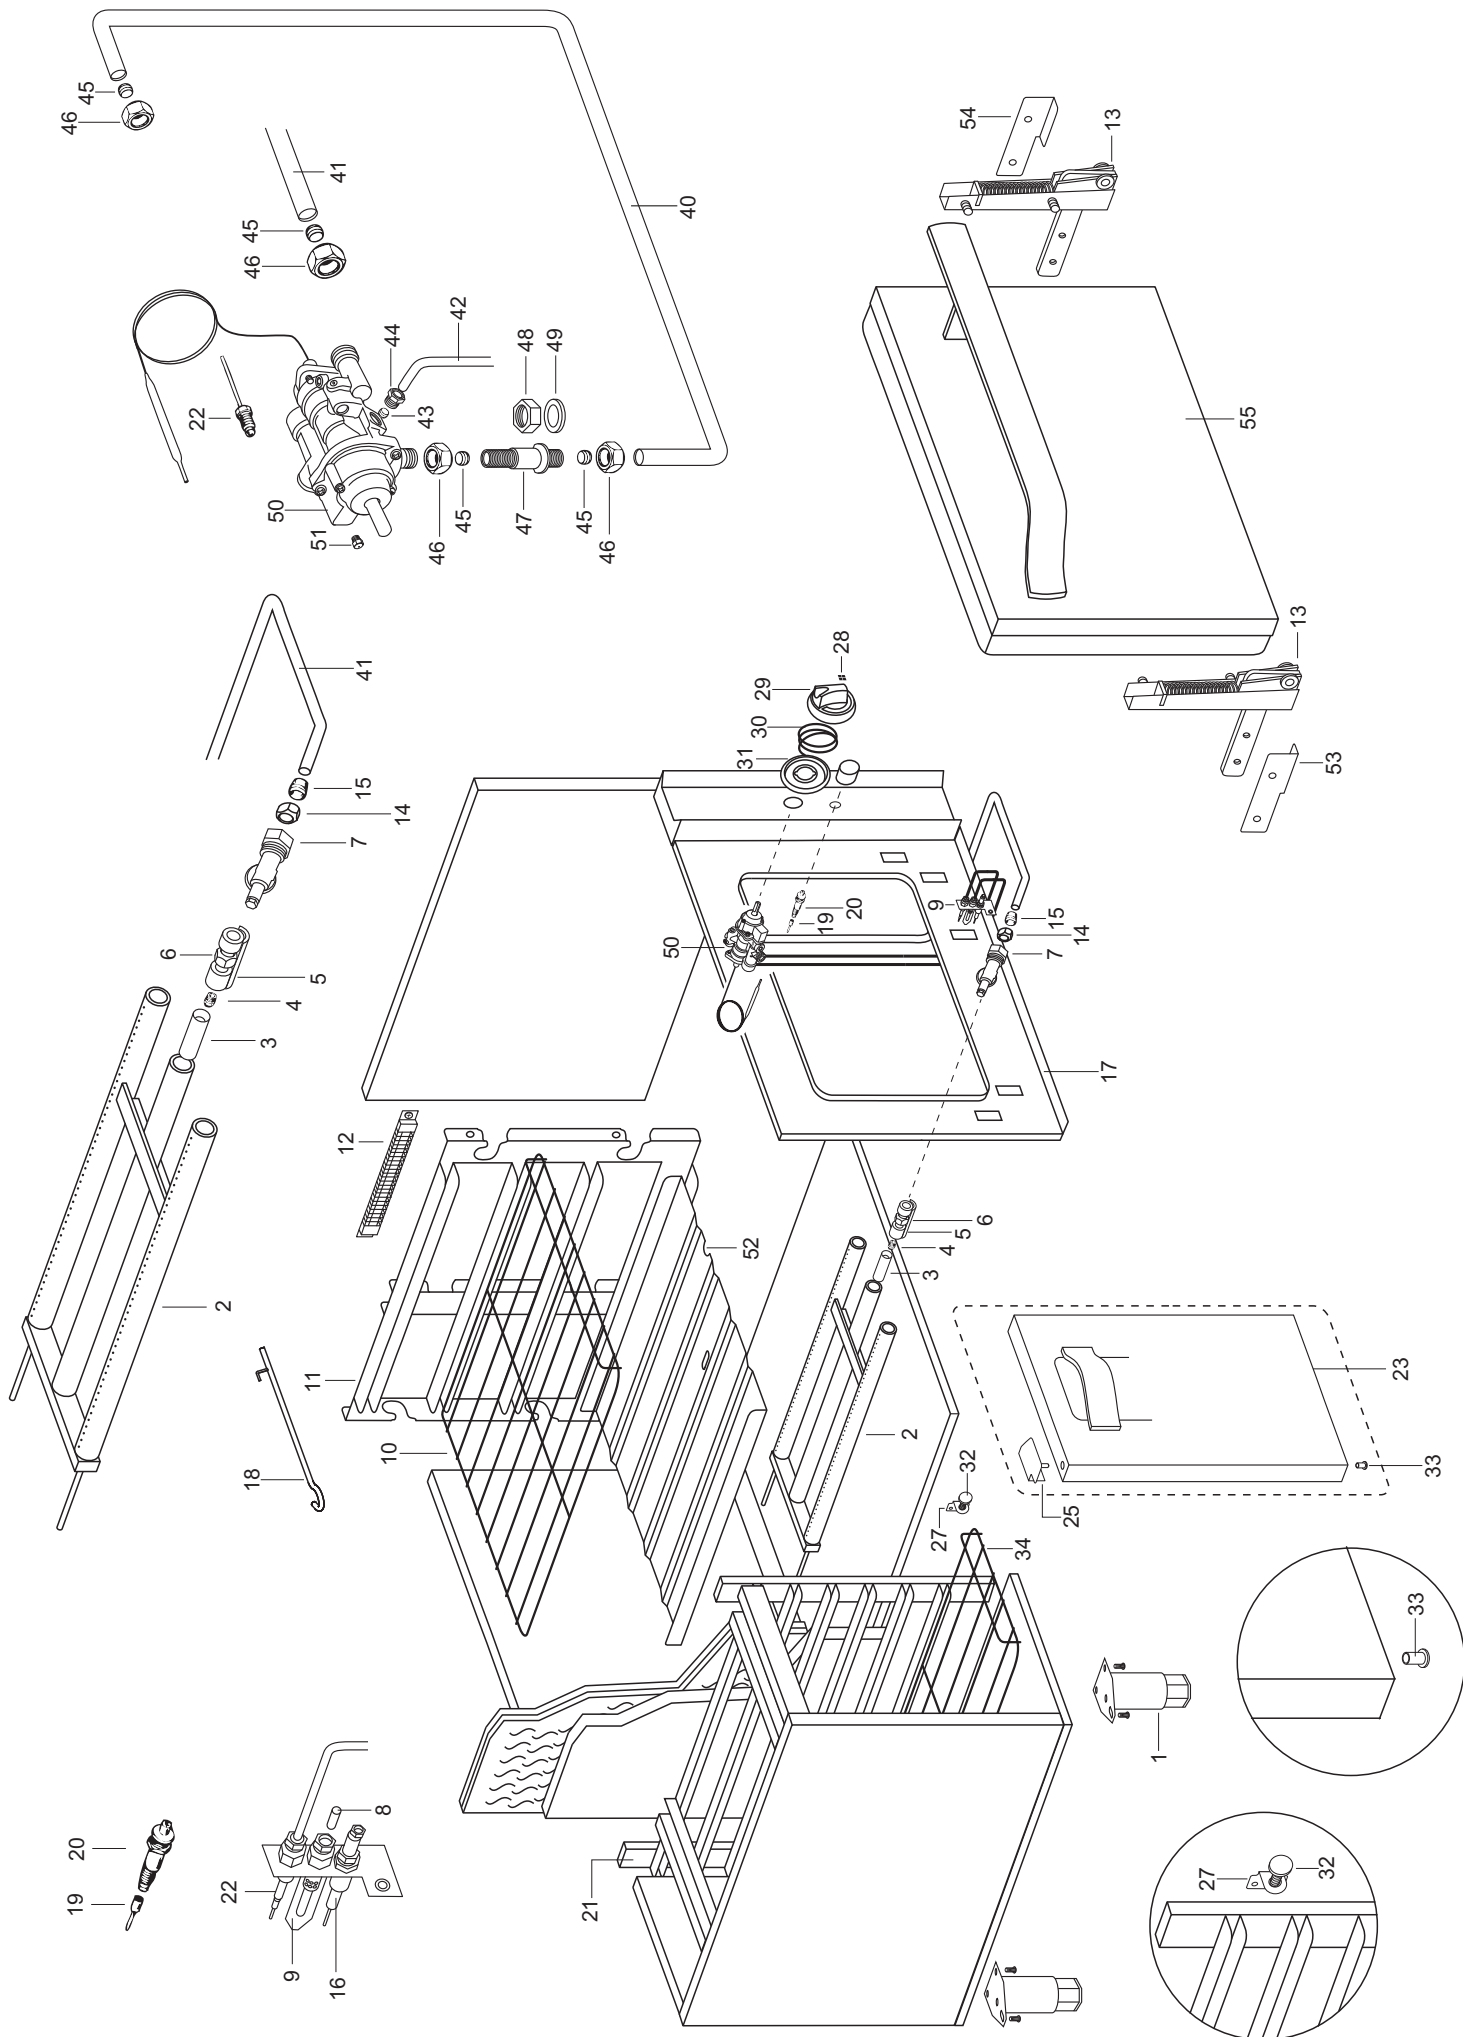

Pagina 4

1	290120510	ASS. PIEDE FLANG. DM.58 REG.95-160 ASS. PIED FLANG.REGABLE 9 DM.58 FLANGED FOOT ASS. DM.58 REG.9 GEFLANSCHTER FUSS DM.58 REG.9	
2	770117880	ASS. BRUCIATORE FORNO S-700 ASS. BRULEUR FOUR S.700 OVEN BURNER ASS. 700S OFEN BRENNER 700 S	
3	770328740	TUBO VENTURI LAVORATO TUBE VENTURI OUVRE VENTURI TUBE BEARBEITET VENTURIROHR	
4	UGELLO	VEDI TABELLA UGELLI MANUALE ISTRUZ. VOIR FICHER DES INJECTEURS SEE NOZZLE TABLE SIEHE DÜSEN TABELLE	
5	770107150	ASS. GUIDA VENTURI ASS.CONDUC.VENTURI VENTURI SLIDE ASS. VENTURI LEITUNG SATZ	
6	270200540	DADO M14 PER PORTAUGELLO ECROU POUR PORTE VEILLEUSE NUT M14 FOR NOZZLE SUPPORT MUTTER M14 FUER DUESENHALTERUNG	
7	A00024	ASS.GOMITO 90° RACCORD COUDE 90° 90° ELBOW WINKELSATZ 90°	
8	UGELLO	VEDI TABELLA UGELLI MANUALE ISTRUZ. VOIR FICHER DES INJECTEURS SEE NOZZLE TABLE SIEHE DÜSEN TABELLE	
9	436201	PILOTA TIPO 526FSUF4 VEILLEUSE 526GDUG4 PILOT BURNER 526GDUG4 ZUENDFLAMMENBRENNER	
10	241200292	GRIGLIA FORNO S/900 GRILLE POUR FOUR GN2/1 WIRE OVEN SHELF GN 2/1 BACKOFENROST GN2/1	
11	A00545	ASS.GUIDA FORNO E PERNI 700(SMALT.) ASS. GLISSIERE FOUR ET PIVOTS ENAMELLED OVEN TRAY SLIDE ASS. 700 WITH PIVOT EMAILIERTEN SCHIENENPAAR SATZT MIT BOLZEN	
12	770324460	PROTEZIONE PER BULBO PROTECTION BULBE BULB PROTECTION KOLBEN SCHUTZ	
13	A00006	ASS.CERNIERA PORTINA FORNO CHARNIERE DE PORTE(LA PAIRE) DOOR HINGE (1 PAIR) TUERSCHARNIERE,PAAR	
14	270201680	DADO PER BICONO 10/S-M20X1,5 ECROU POUR BICONE 10/S-M20X1,5 NUT FOR NOSE CONE 10/S-M20X1,5 MUTTER FUER BICONE 10/S-M20X1,5	
15	270201580	BICONO DM.10 S BICONE DIAM.10 S NOSE CONE DIAM.10 S BICONE DIAM.10 S