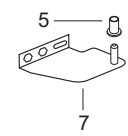

Pagina 2

1	290120510	ASS. PIEDE FLANG. DM.58 REG.95-160 ASS. PIED FLANG.REGABLE 9 DM.58 FLANGED FOOT ASS. DM.58 REG.9 GEFLANSCHTER FUSS DM.58 REG.9	
2	770346560	*ES*SUPP. CALAMITA DM.22 SUPP. AIMANT DM.22 UPPER MAGNET DM.22 OBEREN MAGNET DM.22	
3	4198808	CALAMITA 22X3 GAMBO M6X10 AIMANT 22X3 - M6X10 MAGNET 22X3 - M6X10 MAGNET 22X3 - M6X10	
4	770112490	ASS. CERNIERA SUPERIORE SX SUPP. CHARNIERE SUP. GAUCHE LEFT UPPER HINGE ASS. LINKE OBERE SCHARNIER	
5	741201310	BOCCOLA PER CERNIERA PORTINA BOUCLE POUR CHARN. PORTE BUSHING FOR DOOR HINGE BÜCHSE FÜR TÜR SCHARNIER	
6	770116510	ASS. CERNIERA INF. SX ARM. ASS. CHARN.INFER. GAUCHE ARMORE LEFT BOTTOM HINGE ASS.F.CUPBOARD LINKE UNTERE SCHARNIER F.SCHRANK	
7	770116520	ASS. CERNIERA INF. DX ARM. ASS. CHARN.INF. DROITE ARM. RIGHT BOTTOM HINGE ASS.F.CUPBOARD RECHTE UNTERE SCHARNIER F.SCHRANK	
8	770112450	ASS. CERNIERA SUPERIORE DX ASS.CHARNIERE SUPER.DROITE RIGHT UPPER HINGE ASS. RECHTE OBERE SCHARNIER	
9	A00518	ASS.PORTINA SX ARMADIO NEUTRO STYLE ASS. PORTE GAUCHE PLACARD NEUTRE LEFT DOOR ASS.F.NEUTRAL CABINET LINKE TÜR FÜR NEUTRALSCHRANK	
10	A00517	ASS.PORTINA DX ARMADIO NEUTRO STYLE ASS. PORTE DROITE PLACARD NEUTRE RIGHT DOOR ASS.F.NEUTRAL CABINET RECHTE TÜR FÜR NEUTRALSCHRANK